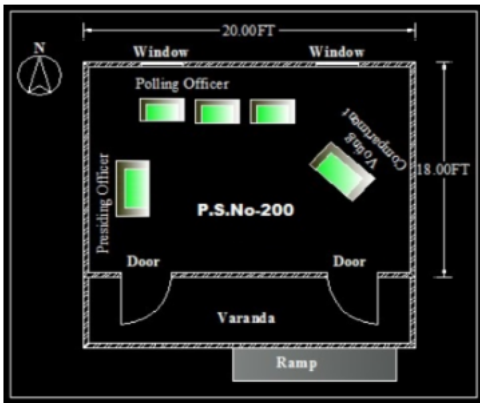

নিৰ্বাচক পঞ্জীয়ন বিষয়াৰ স্বাক্ষৰ

Nazri Naksha

Google Map View

Polling Station Building Front View

ভোটগ্ৰহন কেন্দ্ৰৰ সন্মুখৰ দৃশ্য

Cad View

Key MAP View

বিধানসভা সমষ্টিৰ নম্বৰ আৰু নাম : 99-টীয়ক  
অংশৰ নম্বৰ আৰু নাম : 1-মালৌখাট গাওঁ (অংশ)