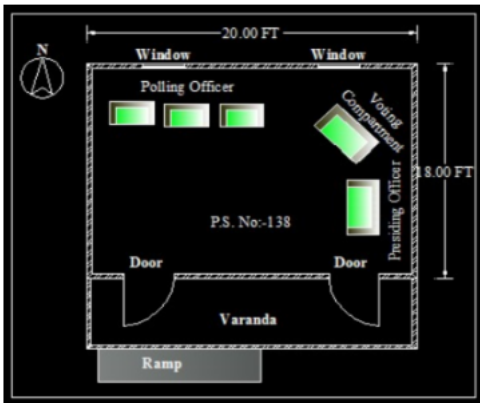

নিৰ্বাচক পঞ্জীয়ন বিষয়াৰ স্বাক্ষৰ

Nazri Naksha

Google Map View

Polling Station Building Front View

ভোটগ্ৰহন কেন্দ্ৰৰ সন্মুখৰ দৃশ্য

Cad View

Key MAP View

1 নাম : তপন বৰা পিতাৰ নাম: আহিনা কলিতা ঘৰ নং : ৮৫ বয়স : 60 লিঙ্গ : পুৰুষ	GRD1139453 ফটো উপলব্ধ	2 নাম : জাহ্নবী বৰা মাতৃৰ নাম: গীতা বৰা ঘৰ নং : ৮৫ বয়স : 26 লিঙ্গ : মহিলা	GRD1809870 ফটো উপলব্ধ	3 নাম : ৰাজ কুমাৰ দুচাদ পিতাৰ নাম: পানী ৰাম দুচাদ ঘৰ নং : ৮৬ বয়স : 24 লিঙ্গ : পুৰুষ	GRD1782929 ফটো উপলব্ধ
4 নাম : বিতুল শইকীয়া পিতাৰ নাম: দেবেশ্বৰ শইকীয়া ঘৰ নং : ৯২ বয়স : 43 লিঙ্গ : পুৰুষ	GRD1138858 ফটো উপলব্ধ	5 নাম : পল্লবী শইকীয়া স্বামীৰ নাম: বিতুল শইকীয়া ঘৰ নং : ৯২ বয়স : 40 লিঙ্গ : মহিলা	GRD1138869 ফটো উপলব্ধ	6 নাম : পৰিসিতা শইকীয়া মাতৃৰ নাম: কনমাই শইকীয়া ঘৰ নং : ৯২ বয়স : 29 লিঙ্গ : মহিলা	GRD0261693 ফটো উপলব্ধ
E 7 নাম : খটেশ্বৰ শইকীয়া পিতাৰ নাম: কাটিয়া শইকীয়া ঘৰ নং : ৯৩ বয়স : 68 লিঙ্গ : পুৰুষ	GRD1138870 ফটো উপলব্ধ	8 নাম : নিৰু শইকীয়া স্বামীৰ নাম: খটেশ্বৰ শইকীয়া ঘৰ নং : ৯৩ বয়স : 61 লিঙ্গ : মহিলা	GRD1138881 ফটো উপলব্ধ	9 নাম : মনেশ্বৰ শইকীয়া পিতাৰ নাম: কাটিয়া শইকীয়া ঘৰ নং : ৯৩ বয়স : 60 লিঙ্গ : পুৰুষ	GRD1138916 ফটো উপলব্ধ
10 নাম : সোনমাই শইকীয়া স্বামীৰ নাম: মনেশ্বৰ শইকীয়া ঘৰ নং : ৯৩ বয়স : 51 লিঙ্গ : মহিলা	GRD1138927 ফটো উপলব্ধ	11 নাম : জিতু শইকীয়া পিতাৰ নাম: খটেশ্বৰ শইকীয়া ঘৰ নং : ৯৩ বয়স : 41 লিঙ্গ : পুৰুষ	GRD1138892 ফটো উপলব্ধ	12 নাম : ৰিতুপণ শইকীয়া পিতাৰ নাম: খটেশ্বৰ শইকীয়া ঘৰ নং : ৯৩ বয়স : 39 লিঙ্গ : পুৰুষ	GRD1138905 ফটো উপলব্ধ
E 13 নাম : স্বপালী বৰা শইকীয়া স্বামীৰ নাম: জিতু শইকীয়া ঘৰ নং : ৯৩ বয়স : 87 লিঙ্গ : মহিলা	GRD0219741 ফটো উপলব্ধ	14 নাম : পাপৰি শইকীয়া স্বামীৰ নাম: নয়নমনি শইকীয়া ঘৰ নং : ৯৩ বয়স : 33 লিঙ্গ : মহিলা	GRD0456392 ফটো উপলব্ধ	15 নাম : নয়নমনি শইকীয়া পিতাৰ নাম: মনেশ্বৰ শইকীয়া ঘৰ নং : ৯৩ বয়স : 31 লিঙ্গ : পুৰুষ	GRD0143495 ফটো উপলব্ধ
16 নাম : বনশ্ৰী ফুকন শইকীয়া স্বামীৰ নাম: ৰিতুপণ শইকীয়া ঘৰ নং : ৯৩ বয়স : 29 লিঙ্গ : মহিলা	GRD1809888 ফটো উপলব্ধ	17 নাম : শিখামনি শইকীয়া পিতাৰ নাম: মনেশ্বৰ শইকীয়া ঘৰ নং : ৯৩ বয়স : 27 লিঙ্গ : মহিলা	GRD0372896 ফটো উপলব্ধ	18 নাম : তিলক বড়া পিতাৰ নাম: ঠোলোক বড়া ঘৰ নং : ৯৪ বয়স : 61 লিঙ্গ : পুৰুষ	GRD1138938 ফটো উপলব্ধ
19 নাম : টটমনি শইকীয়া বৰা স্বামীৰ নাম: তিলক বড়া ঘৰ নং : ৯৪ বয়স : 51 লিঙ্গ : মহিলা	GRD1138949 ফটো উপলব্ধ	20 নাম : অতুল বৰা পিতাৰ নাম: জয়ৰাম বৰা ঘৰ নং : ৯৪ বয়স : 46 লিঙ্গ : পুৰুষ	GRD0465740 ফটো উপলব্ধ	21 নাম : ৰেখা বৰা স্বামীৰ নাম: অতুল বৰা ঘৰ নং : ৯৪ বয়স : 44 লিঙ্গ : মহিলা	GRD0378091 ফটো উপলব্ধ
22 নাম : আলোক বৰা পিতাৰ নাম: তিলক বৰা ঘৰ নং : ৯৪ বয়স : 31 লিঙ্গ : পুৰুষ	GRD0012760 ফটো উপলব্ধ	23 নাম : টোলন হাজৰিকা পিতাৰ নাম: হেমোৰাম হাজৰিকা ঘৰ নং : ৯৫ বয়স : 76 লিঙ্গ : পুৰুষ	GRD1138950 ফটো উপলব্ধ	24 নাম : নুমলী হাজৰিকা স্বামীৰ নাম: টোলন হাজৰিকা ঘৰ নং : ৯৫ বয়স : 69 লিঙ্গ : মহিলা	GRD1138961 ফটো উপলব্ধ
25 নাম : অৰণ হাজৰিকা পিতাৰ নাম: টোলন হাজৰিকা ঘৰ নং : ৯৫ বয়স : 46 লিঙ্গ : পুৰুষ	GRD1138972 ফটো উপলব্ধ	26 নাম : দেবকান্ত হাজৰিকা পিতাৰ নাম: টোলন হাজৰিকা ঘৰ নং : ৯৫ বয়স : 43 লিঙ্গ : পুৰুষ	GRD1138994 ফটো উপলব্ধ	27 নাম : পলী হাজৰিকা স্বামীৰ নাম: অৰুণ হাজৰিকা ঘৰ নং : ৯৫ বয়স : 43 লিঙ্গ : মহিলা	GRD1139000 ফটো উপলব্ধ
28 নাম : দিপালী বৰা হাজৰিকা স্বামীৰ নাম: দেৱকান্ত হাজৰিকা ঘৰ নং : ৯৫ বয়স : 37 লিঙ্গ : মহিলা	GRD0313353 ফটো উপলব্ধ	29 নাম : দেৱাশীষ হাজৰিকা মাতৃৰ নাম: পলি হাজৰিকা ঘৰ নং : ৯৫ বয়স : 20 লিঙ্গ : পুৰুষ	TJi0003236 ফটো উপলব্ধ	30 নাম : ৰমেন বৰা পিতাৰ নাম: ধমেশ্বৰ বৰা ঘৰ নং : ৯৬ বয়স : 59 লিঙ্গ : পুৰুষ	GRD1139022 ফটো উপলব্ধ