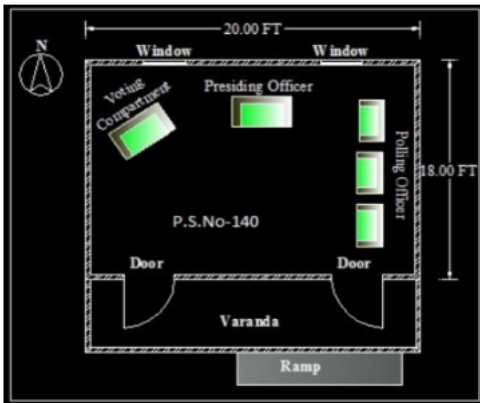

নিৰ্বাচক পঞ্জীয়ন বিষয়াৰ স্বাক্ষৰ

Nazri Naksha

Google Map View

Polling Station Building Front View

ভোটগ্ৰহন কেন্দ্ৰৰ সন্মুখৰ দৃশ্য

Cad View

Key MAP View

1 নাম : ববিতা গায়ন বৰা পিতাৰ নাম: গৌতম কৃষ্ণ বৰা ঘৰ নং : 3 বয়স : 33 লিঙ্গ : মহিলা	GRD0013042 ফটো উপলব্ধ	2 নাম : শিখা মণি বৰা স্বামীৰ নাম: সুমন্ত বৰা ঘৰ নং : 5 বয়স : 25 লিঙ্গ : মহিলা	GRD1791268 ফটো উপলব্ধ	3 নাম : চিমন্ত বৰা পিতাৰ নাম: বুবুল বৰা ঘৰ নং : 05 বয়স : 22 লিঙ্গ : পুৰুষ	TJI0115352 ফটো উপলব্ধ
4 নাম : সৃষ্টি শইকীয়া স্বামীৰ নাম: চিমান্ত বৰা ঘৰ নং : 05 বয়স : 21 লিঙ্গ : মহিলা	TJI0118992 ফটো উপলব্ধ	S 5 নাম : মনালিচা দত্ত গায়ন স্বামীৰ নাম: দুলাল গায়ন ঘৰ নং : 6 বয়স : 33 লিঙ্গ : মহিলা	GRD0312272 ফটো উপলব্ধ	S 6 নাম : ৰাজশ্ৰী বৰুৱা শইকীয়া স্বামীৰ নাম: প্ৰদীপ শইকীয়া ঘৰ নং : 20 বয়স : 32 লিঙ্গ : মহিলা	GRD0312132 ফটো উপলব্ধ
7 নাম : পৰ্ণিমা বৰা পিতাৰ নাম: সুৰেন বৰা ঘৰ নং : 22 বয়স : 35 লিঙ্গ : মহিলা	DCZ3242839 ফটো উপলব্ধ	8 নাম : জিতা মনি বৰা স্বামীৰ নাম: পিংকু গায়ন ঘৰ নং : 22 বয়স : 28 লিঙ্গ : মহিলা	TJI0003368 ফটো উপলব্ধ	9 নাম : প্ৰিয়ান্বী গগৈ স্বামীৰ নাম: নুমল গগৈ ঘৰ নং : 28 বয়স : 28 লিঙ্গ : মহিলা	TJI0003335 ফটো উপলব্ধ
10 নাম : দিব্য জ্যোতি ডেকা মাতৃৰ নাম: জুলি ডেকা ঘৰ নং : 23 বয়স : 21 লিঙ্গ : পুৰুষ	TJI0003350 ফটো উপলব্ধ	11 নাম : কল্পনা মণি দত্ত পিতাৰ নাম: সুৰেশ দত্ত ঘৰ নং : 22 বয়স : 25 লিঙ্গ : মহিলা	GRD1314269 ফটো উপলব্ধ	12 নাম : বুলু বৰুৱা গায়ন স্বামীৰ নাম: সঞ্জীৱ গায়ন ঘৰ নং : 33 বয়স : 31 লিঙ্গ : মহিলা	GRD1293257 ফটো উপলব্ধ
13 নাম : মৌচুমী গায়ন স্বামীৰ নাম: অনুপম গায়ন ঘৰ নং : 33 বয়স : 28 লিঙ্গ : মহিলা	GRD1791136 ফটো উপলব্ধ	14 নাম : ৰেখা উৰাং স্বামীৰ নাম: মধু উৰাং ঘৰ নং : 39 বয়স : 37 লিঙ্গ : মহিলা	GRD1211523 ফটো উপলব্ধ	15 নাম : গীতামনি বৰা স্বামীৰ নাম: পৰেশ বৰা ঘৰ নং : 89 বয়স : 32 লিঙ্গ : মহিলা	GRD0616177 ফটো উপলব্ধ
16 নাম : বৰ্ণম জ্যোতি দত্ত মাতৃৰ নাম: অনামিকা দত্ত ঘৰ নং : 47 বয়স : 22 লিঙ্গ : পুৰুষ	TJI0114835 ফটো উপলব্ধ	17 নাম : গীতামনি বৰা পিতাৰ নাম: নন্দেশ্বৰ বৰা ঘৰ নং : 84 বয়স : 25 লিঙ্গ : মহিলা	GRD0617753 ফটো উপলব্ধ	18 নাম : ভাগ্যশ্ৰী বৰা পিতাৰ নাম: নন্দেশ্বৰ বৰা ঘৰ নং : 84 বয়স : 23 লিঙ্গ : মহিলা	GRD0615765 ফটো উপলব্ধ
19 নাম : পিংকি গায়ন স্বামীৰ নাম: কৃষ্ণ গায়ন ঘৰ নং : 55 বয়স : 26 লিঙ্গ : মহিলা	GRD1791086 ফটো উপলব্ধ	20 নাম : পংকজ জ্যোতি গায়ন মাতৃৰ নাম: দিপালী গায়ন ঘৰ নং : 55 বয়স : 23 লিঙ্গ : পুৰুষ	GRD1811652 ফটো উপলব্ধ	21 নাম : সঞ্জীৱ গায়ন পিতাৰ নাম: বিৰেন গায়ন ঘৰ নং : 56 বয়স : 46 লিঙ্গ : পুৰুষ	TJI0001925 ফটো উপলব্ধ
22 নাম : অক্ষয় জিৎ বৰা পিতাৰ নাম: বলোৰাম বৰা ঘৰ নং : 56 বয়স : 27 লিঙ্গ : পুৰুষ	TJI0001834 ফটো উপলব্ধ	23 নাম : মৰমী বৰা স্বামীৰ নাম: অক্ষয়জিৎ বৰা ঘৰ নং : 56 বয়স : 26 লিঙ্গ : মহিলা	TJI0001958 ফটো উপলব্ধ	24 নাম : মধুস্মিতা বৰা স্বামীৰ নাম: আদিত্য বৰা ঘৰ নং : 56 বয়স : 21 লিঙ্গ : মহিলা	TJI0003418 ফটো উপলব্ধ
25 নাম : সুশিলা দুৱৰা পিতাৰ নাম: বীণেশ্বৰ দুৱৰা ঘৰ নং : 65 বয়স : 45 লিঙ্গ : পুৰুষ	GRD1165726 ফটো উপলব্ধ	26 নাম : জ্যোতিস্মিতা খাউণ্ড স্বামীৰ নাম: বিশ্বজিত গায়ন ঘৰ নং : 66 বয়স : 30 লিঙ্গ : মহিলা	TJI0001982 ফটো উপলব্ধ	27 নাম : সুমন্ত বৰা পিতাৰ নাম: বুবুল বৰা ঘৰ নং : 67 বয়স : 24 লিঙ্গ : পুৰুষ	GRD1791219 ফটো উপলব্ধ
28 নাম : সপোন দুৱৰা মাতৃৰ নাম: বীণী দুৱৰা ঘৰ নং : 87 বয়স : 19 লিঙ্গ : পুৰুষ	TJI0101600 ফটো উপলব্ধ	29 নাম : নবনীতু পাঠক গায়ন স্বামীৰ নাম: শ্ৰীমন্ত গায়ন ঘৰ নং : 88 বয়স : 34 লিঙ্গ : মহিলা	GRD1791185 ফটো উপলব্ধ	30 নাম : জোনমনি বৰা পিতাৰ নাম: বলোৰাম বৰা ঘৰ নং : 96 বয়স : 21 লিঙ্গ : পুৰুষ	TJI0001917 ফটো উপলব্ধ