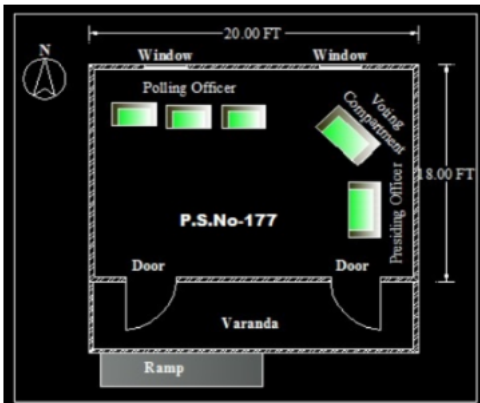

নিৰ্বাচক পঞ্জীয়ন বিষয়াৰ স্বাক্ষৰ

Nazri Naksha

Google Map View

Polling Station Building Front View

ভোটগ্ৰহন কেন্দ্ৰৰ সন্মুখৰ দৃশ্য

Cad View

Key MAP View

| | | | | | |
|--|--------------------------|--|--------------------------|---|--------------------------|
| 1 নাম : অনিল পেণ্ডু পিতাৰ নাম: মেমচি পেণ্ডু ঘৰ নং : 1 বয়স : 59 লিঙ্গ : পুৰুষ | GRD1454597 ফটো উপলব্ধ | 2 নাম : বিপুল পেণ্ডু পিতাৰ নাম: অনিল পেণ্ডু ঘৰ নং : 1 বয়স : 37 লিঙ্গ : পুৰুষ | GRD1454611 ফটো উপলব্ধ | 3 নাম : পুনৰাম পেণ্ডু পিতাৰ নাম: অনিল পেণ্ডু ঘৰ নং : 1 বয়স : 37 লিঙ্গ : পুৰুষ | GRD0219691 ফটো উপলব্ধ |
| 4 নাম : মনালিচা দলে পেণ্ডু স্বামীৰ নাম: পুনৰাম পেণ্ডু ঘৰ নং : 1 বয়স : 35 লিঙ্গ : মহিলা | TJI0031187 ফটো উপলব্ধ | 5 নাম : জুনটি পেণ্ডু স্বামীৰ নাম: বিপুল পেণ্ডু ঘৰ নং : 1 বয়স : 31 লিঙ্গ : মহিলা | GRD1750556 ফটো উপলব্ধ | 6 নাম : পুনৰাম পেণ্ডু পিতাৰ নাম: অনিল পেণ্ডু ঘৰ নং : 1 বয়স : 26 লিঙ্গ : পুৰুষ | GRD0220095 ফটো উপলব্ধ |
| 7 নাম : প্ৰফুল্ল পেণ্ডু পিতাৰ নাম: কানাই পেণ্ডু ঘৰ নং : 1 বয়স : 24 লিঙ্গ : পুৰুষ | GRD0536540 ফটো উপলব্ধ | 8 নাম : জোন পেণ্ডু পিতাৰ নাম: সুনীল পেণ্ডু ঘৰ নং : 1 বয়স : 20 লিঙ্গ : মহিলা | TJI0031419 ফটো উপলব্ধ | 9 নাম : কাঞ্চনমতী পেণ্ডু স্বামীৰ নাম: অনিল পেণ্ডু ঘৰ নং : 1 বয়স : 58 লিঙ্গ : মহিলা | GRD0220350 ফটো উপলব্ধ |
| 10 নাম : মিনতি পেণ্ডু স্বামীৰ নাম: লিমন পেণ্ডু ঘৰ নং : 1 বয়স : 55 লিঙ্গ : মহিলা | GRD1454633 ফটো উপলব্ধ | 11 নাম : সুনীল পেণ্ডু পিতাৰ নাম: বাবন পেণ্ডু ঘৰ নং : 1 বয়স : 49 লিঙ্গ : পুৰুষ | GRD1454644 ফটো উপলব্ধ | 12 নাম : প্ৰতিমা পেণ্ডু স্বামীৰ নাম: সুনীল পেণ্ডু ঘৰ নং : 1 বয়স : 47 লিঙ্গ : মহিলা | GRD1454655 ফটো উপলব্ধ |
| 13 নাম : টিপেশ্বৰ পেণ্ডু স্বামীৰ নাম: পদেশ্বৰ পেণ্ডু ঘৰ নং : 2 বয়স : 67 লিঙ্গ : মহিলা | GRD1454688 ফটো উপলব্ধ | 14 নাম : বিদেশ্বৰী পেণ্ডু স্বামীৰ নাম: বগামুল পেণ্ডু ঘৰ নং : 2 বয়স : 50 লিঙ্গ : মহিলা | GRD1789122 ফটো উপলব্ধ | 15 নাম : বগামুল পেণ্ডু পিতাৰ নাম: পদেশ্বৰ পেণ্ডু ঘৰ নং : 2 বয়স : 37 লিঙ্গ : পুৰুষ | GRD1454702 ফটো উপলব্ধ |
| 16 নাম : মনৰনজন পেণ্ডু পেণ্ডু মাতৃৰ নাম: টিপেশ্বৰী পেণ্ডু পেণ্ডু ঘৰ নং : 2 বয়স : 32 লিঙ্গ : পুৰুষ | TJI0078055 ফটো উপলব্ধ | 17 নাম : গুমাই পেণ্ডু পিতাৰ নাম: পদেশ্বৰ পেণ্ডু ঘৰ নং : 2 বয়স : 30 লিঙ্গ : পুৰুষ | GRD0335349 ফটো উপলব্ধ | 18 নাম : বন্দি পেণ্ডু স্বামীৰ নাম: গোমাই পেণ্ডু ঘৰ নং : 2 বয়স : 28 লিঙ্গ : মহিলা | GRD0335489 ফটো উপলব্ধ |
| 19 নাম : গাম পেণ্ডু পিতাৰ নাম: পদেশ্বৰ পেণ্ডু ঘৰ নং : 2 বয়স : 26 লিঙ্গ : পুৰুষ | GRD0335638 ফটো উপলব্ধ | 20 নাম : কনকলতা পেণ্ডু পিতাৰ নাম: পদেশ্বৰ পেণ্ডু ঘৰ নং : 2 বয়স : 24 লিঙ্গ : মহিলা | GRD1218932 ফটো উপলব্ধ | 21 নাম : নবীন পেণ্ডু পিতাৰ নাম: ফনি পেণ্ডু ঘৰ নং : 3 বয়স : 51 লিঙ্গ : পুৰুষ | GRD1454757 ফটো উপলব্ধ |
| 22 নাম : কল্পনা পেণ্ডু স্বামীৰ নাম: নবীন পেণ্ডু ঘৰ নং : 3 বয়স : 47 লিঙ্গ : মহিলা | GRD1454768 ফটো উপলব্ধ | 23 নাম : ববী পেণ্ডু পিতাৰ নাম: নবীন পেণ্ডু ঘৰ নং : 3 বয়স : 38 লিঙ্গ : মহিলা | GRD1454724 ফটো উপলব্ধ | 24 নাম : গবৰসিং পেণ্ডু পিতাৰ নাম: তেতেৰা পেণ্ডু ঘৰ নং : 3 বয়স : 28 লিঙ্গ : পুৰুষ | GRD0349407 ফটো উপলব্ধ |
| 25 নাম : মিতালী পেণ্ডু স্বামীৰ নাম: গবৰসিং পেণ্ডু ঘৰ নং : 3 বয়স : 25 লিঙ্গ : মহিলা | GRD0424127 ফটো উপলব্ধ | 26 নাম : পূৰ্ণকান্ত পেণ্ডু পিতাৰ নাম: নবীন পেণ্ডু ঘৰ নং : 3 বয়স : 24 লিঙ্গ : পুৰুষ | GRD0450973 ফটো উপলব্ধ | 27 নাম : গোলাপ পেণ্ডু পিতাৰ নাম: নবীন পেণ্ডু ঘৰ নং : 3 বয়স : 22 লিঙ্গ : পুৰুষ | TJI0078659 ফটো উপলব্ধ |
| 28 নাম : বিশমল পেণ্ডু পিতাৰ নাম: বিমল পেণ্ডু ঘৰ নং : 3 বয়স : 21 লিঙ্গ : পুৰুষ | TJI0078337 ফটো উপলব্ধ | 29 নাম : লিলি পেণ্ডু স্বামীৰ নাম: চেনীমল পেণ্ডু ঘৰ নং : 3 বয়স : 51 লিঙ্গ : মহিলা | GRD1454780 ফটো উপলব্ধ | 30 নাম : চেনীমল পেণ্ডু পিতাৰ নাম: ফনি পেণ্ডু ঘৰ নং : 3 বয়স : 55 লিঙ্গ : পুৰুষ | GRD1454779 ফটো উপলব্ধ |