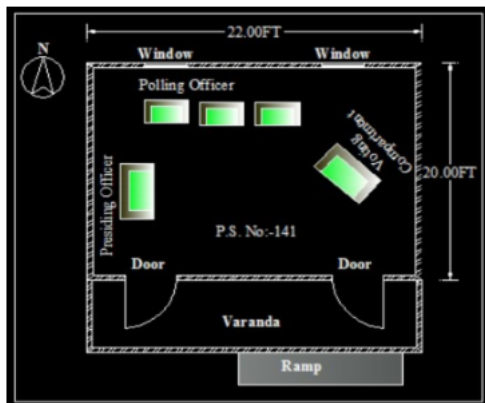

নিৰ্বাচক পঞ্জীয়ন বিষয়াৰ স্বাক্ষৰ

Nazri Naksha

Google Map View

Polling Station Building Front View

ভোটগ্ৰহন কেন্দ্ৰৰ সন্মুখৰ দৃশ্য

Cad View

Key MAP View

1 নাম : চন্দ্ৰমা বৰা স্বামীৰ নাম: চন্দ্ৰ বৰা ঘৰ নং : ১ বয়স : 59 লিঙ্গ : মহিলা	GRD1144576 ফটো উপলব্ধ	2 নাম : দিব্য জ্যোতি বৰা পিতাৰ নাম: চন্দ্ৰ বৰা ঘৰ নং : ১ বয়স : 38 লিঙ্গ : পুৰুষ	GRD1144587 ফটো উপলব্ধ	3 নাম : সঞ্জীৱ কলিতা পিতাৰ নাম: প্ৰণৱ কলিতা ঘৰ নং : 1 বয়স : 38 লিঙ্গ : পুৰুষ	GRD1149231 ফটো উপলব্ধ
4 নাম : লনী গগৈ স্বামীৰ নাম: দিব্যজ্যোতি বৰা ঘৰ নং : ১ বয়স : 37 লিঙ্গ : মহিলা	GRD0562538 ফটো উপলব্ধ	5 নাম : ধ্ৰুৱজ্যোতি বৰা পিতাৰ নাম: চন্দ্ৰকান্ত বৰা ঘৰ নং : ১ বয়স : 34 লিঙ্গ : পুৰুষ	GRD0012924 ফটো উপলব্ধ	6 নাম : মহেন্দ্ৰ বৰা পিতাৰ নাম: বদন বৰা ঘৰ নং : ২ বয়স : 64 লিঙ্গ : পুৰুষ	GRD1144598 ফটো উপলব্ধ
7 নাম : অনু বৰা স্বামীৰ নাম: মহেন্দ্ৰ বৰা ঘৰ নং : ২ বয়স : 54 লিঙ্গ : মহিলা	GRD1144601 ফটো উপলব্ধ	8 নাম : পণৱ বৰা পিতাৰ নাম: মহেন্দ্ৰ বৰা ঘৰ নং : ২ বয়স : 37 লিঙ্গ : পুৰুষ	GRD1144612 ফটো উপলব্ধ	9 নাম : নৱজ্যোতি বৰা পিতাৰ নাম: মহেন্দ্ৰ বৰা ঘৰ নং : ২ বয়স : 33 লিঙ্গ : পুৰুষ	GRD0012925 ফটো উপলব্ধ
10 নাম : সংযুক্তা বৰা স্বামীৰ নাম: প্ৰণৱ বৰা ঘৰ নং : ২ বয়স : 27 লিঙ্গ : মহিলা	GRD0311654 ফটো উপলব্ধ	11 নাম : যতীন চন্দ্ৰ বৰা পিতাৰ নাম: ডিম্বেশ্বৰ বৰা ঘৰ নং : ৩ বয়স : 69 লিঙ্গ : পুৰুষ	GRD1144623 ফটো উপলব্ধ	12 নাম : ভানু বৰা স্বামীৰ নাম: যুতীন বৰা ঘৰ নং : ৩ বয়স : 54 লিঙ্গ : মহিলা	GRD1144634 ফটো উপলব্ধ
13 নাম : প্ৰদীপ বৰা পিতাৰ নাম: যতীন বৰা ঘৰ নং : ৩ বয়স : 42 লিঙ্গ : পুৰুষ	GRD1144645 ফটো উপলব্ধ	14 নাম : জগত বৰা পিতাৰ নাম: যতীন বৰা ঘৰ নং : ৩ বয়স : 38 লিঙ্গ : পুৰুষ	GRD1144656 ফটো উপলব্ধ	15 নাম : শিখামনি বৰা পিতাৰ নাম: যতীন বৰা ঘৰ নং : ৩ বয়স : 37 লিঙ্গ : মহিলা	GRD1144667 ফটো উপলব্ধ
16 নাম : চেনী গায়ন মাতৃৰ নাম: মোহদা গায়ন ঘৰ নং : 8 বয়স : 39 লিঙ্গ : মহিলা	GRD1144689 ফটো উপলব্ধ	17 নাম : বিজয় গায়ন মাতৃৰ নাম: মোহদা গায়ন ঘৰ নং : 8 বয়স : 39 লিঙ্গ : পুৰুষ	GRD1144690 ফটো উপলব্ধ	18 নাম : প্ৰনামি গায়ন স্বামীৰ নাম: বিজয় গায়ন ঘৰ নং : 8 বয়স : 28 লিঙ্গ : মহিলা	GRD0220152 ফটো উপলব্ধ
19 নাম : কামেশ্বৰ বৰা মাতৃৰ নাম: কুণকুণী বৰা ঘৰ নং : ৫ বয়স : 59 লিঙ্গ : পুৰুষ	GRD1144703 ফটো উপলব্ধ	20 নাম : বাবু বৰা পিতাৰ নাম: কামেশ্বৰ বৰা ঘৰ নং : ৫ বয়স : 44 লিঙ্গ : পুৰুষ	GRD1144725 ফটো উপলব্ধ	21 নাম : জনমনি বৰা স্বামীৰ নাম: বাবু বৰা ঘৰ নং : ৫ বয়স : 39 লিঙ্গ : মহিলা	GRD1144736 ফটো উপলব্ধ
22 নাম : প্ৰিয়াশ্ৰী শইকীয়া পিতাৰ নাম: পৰেশ শইকীয়া ঘৰ নং : 5 বয়স : 29 লিঙ্গ : মহিলা	TJi0058859 ফটো উপলব্ধ	23 নাম : অভি শইকীয়া পিতাৰ নাম: পৰেশ শইকীয়া ঘৰ নং : ৫ বয়স : 28 লিঙ্গ : পুৰুষ	GRD0611756 ফটো উপলব্ধ	24 নাম : পৰেশ শইকীয়া মাতৃৰ নাম: মাজনি শইকীয়া ঘৰ নং : ৫ বয়স : 53 লিঙ্গ : পুৰুষ	GRD1144747 ফটো উপলব্ধ
25 নাম : জুন শইকীয়া স্বামীৰ নাম: পৰেশ শইকীয়া ঘৰ নং : ৫ বয়স : 44 লিঙ্গ : মহিলা	GRD1144758 ফটো উপলব্ধ	26 নাম : জয়শ্ৰী শইকীয়া পিতাৰ নাম: পৰেশ শইকীয়া ঘৰ নং : ৫ বয়স : 31 লিঙ্গ : মহিলা	GRD0012926 ফটো উপলব্ধ	27 নাম : ভোলা ৰাম গায়ন পিতাৰ নাম: মিহিৰাম গায়ন ঘৰ নং : ৬ বয়স : 84 লিঙ্গ : পুৰুষ	GRD1144769 ফটো উপলব্ধ
28 নাম : প্ৰফুল্ল গায়ন পিতাৰ নাম: ভোলা ৰাম গায়ন ঘৰ নং : ৬ বয়স : 54 লিঙ্গ : পুৰুষ	GRD1144781 ফটো উপলব্ধ	29 নাম : টুটু গায়ন স্বামীৰ নাম: প্ৰফুল্ল গায়ন ঘৰ নং : ৬ বয়স : 49 লিঙ্গ : মহিলা	GRD1144805 ফটো উপলব্ধ	30 নাম : বুধিন গায়ন পিতাৰ নাম: ভোলা ৰাম গায়ন ঘৰ নং : ৬ বয়স : 48 লিঙ্গ : পুৰুষ	GRD1144838 ফটো উপলব্ধ