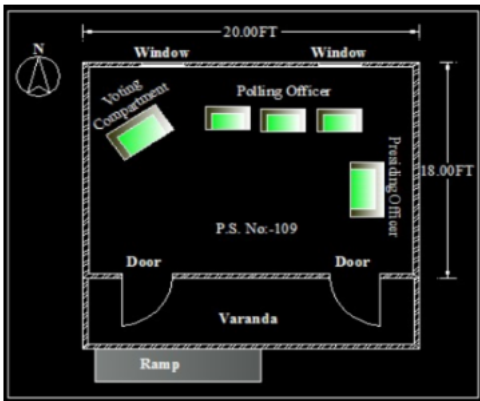

নিৰ্বাচক পঞ্জীয়ন বিষয়াৰ স্বাক্ষৰ

Nazri Naksha

Google Map View

Polling Station Building Front View

ভোটগ্ৰহন কেন্দ্ৰৰ সন্মুখৰ দৃশ্য

Cad View

Key MAP View

1 নাম : লাকীমণি ফুকন পিতাৰ নাম: ননী ফুকন ঘৰ নং : 1 বয়স : 29 লিঙ্গ : মহিলা	GRD4246315 ফটো উপলব্ধ	2 নাম : নবনিতা সন্দিকৈ স্বামীৰ নাম: বক্তিম বৰুৱা ঘৰ নং : 15 বয়স : 37 লিঙ্গ : মহিলা	DQT0063669 ফটো উপলব্ধ	3 নাম : বুপজ্যোতি বৰা স্বামীৰ নাম: উৎপল বৰা ঘৰ নং : 20 বয়স : 44 লিঙ্গ : মহিলা	GRD0440958 ফটো উপলব্ধ
4 নাম : প্ৰিয়মপল্লী কলিতা স্বামীৰ নাম: সঞ্জয় কলিতা ঘৰ নং : 28 বয়স : 32 লিঙ্গ : মহিলা	GRD1162908 ফটো উপলব্ধ	5 নাম : পিংকী বৰা স্বামীৰ নাম: হিৰক জ্যোতি বৰা ঘৰ নং : 30 বয়স : 30 লিঙ্গ : মহিলা	CLT0318188 ফটো উপলব্ধ	6 নাম : পূজা বৰা পিতাৰ নাম: নৰেন বৰা ঘৰ নং : 51 বয়স : 26 লিঙ্গ : মহিলা	GRD1162940 ফটো উপলব্ধ
7 নাম : বুপা গোস্বামী পিতাৰ নাম: মহেশ্বৰ বৰা ঘৰ নং : 59 বয়স : 44 লিঙ্গ : মহিলা	GRD1354513 ফটো উপলব্ধ	8 নাম : প্ৰশান্ত বৰা পিতাৰ নাম: ৰাধেশ্বৰ বৰা ঘৰ নং : 67 বয়স : 42 লিঙ্গ : পুৰুষ	TJI0115634 ফটো উপলব্ধ	9 নাম : সুকন্যা দত্ত স্বামীৰ নাম: প্ৰশান্ত বৰা ঘৰ নং : 67 বয়স : 35 লিঙ্গ : মহিলা	TJI0115642 ফটো উপলব্ধ
10 নাম : বৰ্ণালী সাউদ পিতাৰ নাম: সুৰেশ সাউদ ঘৰ নং : 98 বয়স : 33 লিঙ্গ : মহিলা	GRD1162999 ফটো উপলব্ধ	S 11 নাম : মমী দত্ত স্বামীৰ নাম: দেৱজিৎ দত্ত ঘৰ নং : 96 বয়স : 38 লিঙ্গ : মহিলা	GRD1163369 ফটো উপলব্ধ	# 12 নাম : সাহেদা বেগম স্বামীৰ নাম: ইকবাল হুছেইন ঘৰ নং : 88 বয়স : 23 লিঙ্গ : মহিলা	GXO0120394 ফটো উপলব্ধ
S 13 নাম : মুনী বেগম পিতাৰ নাম: আদিশ ছাত্তাৰ ঘৰ নং : 126 বয়স : 26 লিঙ্গ : মহিলা	MLF0126599 ফটো উপলব্ধ	14 নাম : জ্যোৎস্না বেগম পিতাৰ নাম: চফি আলি ঘৰ নং : 89 বয়স : 36 লিঙ্গ : মহিলা	GRD1164391 ফটো উপলব্ধ	15 নাম : চালমা বেগম স্বামীৰ নাম: গিয়াচুদ্দিন আলি ঘৰ নং : 89 বয়স : 33 লিঙ্গ : মহিলা	GRD1164367 ফটো উপলব্ধ
S 16 নাম : প্ৰশান্ত বৰা পিতাৰ নাম: বিপ্লব বৰা ঘৰ নং : 99 বয়স : 42 লিঙ্গ : পুৰুষ	TJI0090365 ফটো উপলব্ধ	17 নাম : ৰুবী তামুলী পিতাৰ নাম: তৰুন তামুলী ঘৰ নং : 100 বয়স : 27 লিঙ্গ : মহিলা	GZC0387951 ফটো উপলব্ধ	18 নাম : আদিত্য বৰা পিতাৰ নাম: শান্তনু বৰা ঘৰ নং : 100 বয়স : 23 লিঙ্গ : পুৰুষ	TJI0025346 ফটো উপলব্ধ
19 নাম : পৰশ মনি বৰা পিতাৰ নাম: যাদৱ বৰা ঘৰ নং : 100 বয়স : 22 লিঙ্গ : পুৰুষ	TJI0025494 ফটো উপলব্ধ	20 নাম : তুষা মণি তামুলি শইকিয়া স্বামীৰ নাম: বক্তিম শইকিয়া ঘৰ নং : 102 বয়স : 30 লিঙ্গ : মহিলা	GRD1232891 ফটো উপলব্ধ	21 নাম : মানশ প্ৰটিম সাউদ পিতাৰ নাম: ৰমেন চন্দ্ৰ সাউদ ঘৰ নং : 129 বয়স : 26 লিঙ্গ : পুৰুষ	GRD0446740 ফটো উপলব্ধ
22 নাম : অচিন্ত গোস্বামী পিতাৰ নাম: অনন্ত গোস্বামী ঘৰ নং : 131 বয়স : 32 লিঙ্গ : পুৰুষ	TJI0096040 ফটো উপলব্ধ	23 নাম : অংশুমান দত্ত পিতাৰ নাম: বিজয় দত্ত ঘৰ নং : 138 বয়স : 35 লিঙ্গ : পুৰুষ	GRD0445650 ফটো উপলব্ধ	S 24 নাম : অনামিকা বৰা পিতাৰ নাম: দিলীপ বৰা ঘৰ নং : 138 বয়স : 28 লিঙ্গ : মহিলা	GRD0396515 ফটো উপলব্ধ
S 25 নাম : পৰবী বৰা পিতাৰ নাম: ভুবন চন্দ্ৰ বৰা ঘৰ নং : 181 বয়স : 38 লিঙ্গ : মহিলা	DCZ7542907 ফটো উপলব্ধ	26 নাম : অমি বৰা স্বামীৰ নাম: প্ৰতিম বৰা ঘৰ নং : 152 বয়স : 55 লিঙ্গ : মহিলা	CLT4243827 ফটো উপলব্ধ	27 নাম : নৱজ্যোতি বৰা পিতাৰ নাম: প্ৰতিম বৰা ঘৰ নং : 152 বয়স : 34 লিঙ্গ : পুৰুষ	CLT4244864 ফটো উপলব্ধ
28 নাম : ধ্ৰুজ্যোতি বৰা পিতাৰ নাম: প্ৰতিম বৰা ঘৰ নং : 152 বয়স : 32 লিঙ্গ : পুৰুষ	CLT4244262 ফটো উপলব্ধ	29 নাম : আকাশ দীপ বৰা পিতাৰ নাম: প্ৰদীপ চন্দ্ৰ বৰা ঘৰ নং : 153খ বয়স : 24 লিঙ্গ : পুৰুষ	GRD0506493 ফটো উপলব্ধ	30 নাম : জিশু মণি শৰ্মা পিতাৰ নাম: মুকুল শৰ্মা ঘৰ নং : 158 বয়স : 26 লিঙ্গ : পুৰুষ	GRD0509653 ফটো উপলব্ধ