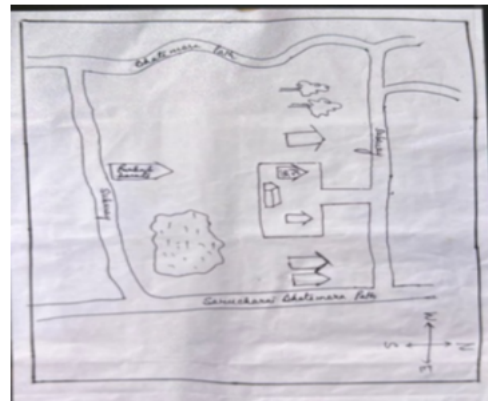

নিৰ্বাচক পঞ্জীয়ন বিষয়াৰ স্বাক্ষৰ

Nazri Naksha

Google Map View

Polling Station Building Front View

ভোটগ্ৰহন কেন্দ্ৰৰ সন্মুখৰ দৃশ্য

Cad View

Key MAP View

1 নাম : মাতো বৰা স্বামীৰ নাম: বুপেশ্বৰ বৰা ঘৰ নং : 1 বয়স : 74 লিঙ্গ : মহিলা	GRD9534570 ফটো উপলব্ধ	2 নাম : সীমা গগৈ স্বামীৰ নাম: মনোজ গগৈ ঘৰ নং : 01 বয়স : 42 লিঙ্গ : মহিলা	GRD1806421 ফটো উপলব্ধ	3 নাম : নিটল ফুকন পিতাৰ নাম: সোমেশ্বৰ ফুকন ঘৰ নং : 1 বয়স : 30 লিঙ্গ : পুৰুষ	GRD1316884 ফটো উপলব্ধ
4 নাম : চিম্পী ঢেকীয়াল পিতাৰ নাম: দেহেশ্বৰ ঢেকীয়াল ঘৰ নং : 1 বয়স : 29 লিঙ্গ : মহিলা	TJI0072058 ফটো উপলব্ধ	5 নাম : মন ময়ূৰী দত্ত বৰা স্বামীৰ নাম: মানস প্ৰতিম বৰা ঘৰ নং : 1 বয়স : 26 লিঙ্গ : মহিলা	TJI0057133 ফটো উপলব্ধ	6 নাম : তৃষ্ণা বৰা পিতাৰ নাম: জিণ্টু বৰা ঘৰ নং : 1 বয়স : 26 লিঙ্গ : মহিলা	TJI0059907 ফটো উপলব্ধ
7 নাম : সুপ্ৰিয়া কাশ্যপ পিতাৰ নাম: বাবুল চন্দ্ৰ বৰঠাকুৰ ঘৰ নং : 01 বয়স : 25 লিঙ্গ : মহিলা	GRD0559666 ফটো উপলব্ধ	8 নাম : আকাঙ্ক্ষা বৰঠাকুৰ পিতাৰ নাম: বাবুল চন্দ্ৰ বৰঠাকুৰ ঘৰ নং : 01 বয়স : 22 লিঙ্গ : মহিলা	GRD1552231 ফটো উপলব্ধ	9 নাম : হাবিব আলী অন্যান্য: ব্ৰজেন শৰ্মা ঘৰ নং : 2 বয়স : 58 লিঙ্গ : পুৰুষ	GRD1254093 ফটো উপলব্ধ
10 নাম : পুল মেধী অন্যান্য: বিংকু মেধী ঘৰ নং : 02 বয়স : 51 লিঙ্গ : মহিলা	TJI0057455 ফটো উপলব্ধ	11 নাম : মুনকন মেধী অন্যান্য: বিংকু মেধী ঘৰ নং : 02 বয়স : 32 লিঙ্গ : মহিলা	TJI0060152 ফটো উপলব্ধ	12 নাম : আব্বিদ আলী অন্যান্য: হাবিব আলী ঘৰ নং : 2 বয়স : 31 লিঙ্গ : পুৰুষ	GRD1254309 ফটো উপলব্ধ
13 নাম : পূনা বৰুৱা স্বামীৰ নাম: হৈমেশ্বৰ বৰুৱা ঘৰ নং : 3 বয়স : 53 লিঙ্গ : মহিলা	GRD0088518 ফটো উপলব্ধ	14 নাম : টুলন বৰুৱা পিতাৰ নাম: মিনেশ্বৰ বৰুৱা ঘৰ নং : 3 বয়স : 44 লিঙ্গ : পুৰুষ	GRD0088559 ফটো উপলব্ধ	15 নাম : দীপক কুমাৰ বৰুৱা পিতাৰ নাম: পৰেশ চন্দ্ৰ বৰুৱা ঘৰ নং : 3 বয়স : 38 লিঙ্গ : পুৰুষ	GRD0088625 ফটো উপলব্ধ
16 নাম : পুষ্পাঞ্জলী বৰুৱা পিতাৰ নাম: পৰেশ চন্দ্ৰ বৰুৱা ঘৰ নং : 3 বয়স : 35 লিঙ্গ : মহিলা	GRD0088666 ফটো উপলব্ধ	17 নাম : তিলক জ্যোতি বৰুৱা মাতৃৰ নাম: পূনা বৰুৱা ঘৰ নং : 3 বয়স : 34 লিঙ্গ : পুৰুষ	GRD0088716 ফটো উপলব্ধ	18 নাম : বনশ্ৰী বৰুৱা স্বামীৰ নাম: তিলক বৰুৱা ঘৰ নং : 3 বয়স : 30 লিঙ্গ : মহিলা	GRD1307883 ফটো উপলব্ধ
19 নাম : দয়াল কটকী পিতাৰ নাম: ৰাম প্ৰসাদ কটকী ঘৰ নং : 05 বয়স : 62 লিঙ্গ : পুৰুষ	KZL1139102 ফটো উপলব্ধ	20 নাম : মধু মিতা কটকী স্বামীৰ নাম: দয়াল কটকী ঘৰ নং : 05 বয়স : 51 লিঙ্গ : মহিলা	KZL1139113 ফটো উপলব্ধ	21 নাম : খনিন্দ শইকিয়া মাতৃৰ নাম: নিৰদা শইকিয়া ঘৰ নং : 5 বয়স : 46 লিঙ্গ : পুৰুষ	GRD1254200 ফটো উপলব্ধ
22 নাম : বিশাল কটকী পিতাৰ নাম: দয়াল কটকী ঘৰ নং : 05 বয়স : 29 লিঙ্গ : পুৰুষ	KZL0362806 ফটো উপলব্ধ	23 নাম : গৌৰৱ কটকী পিতাৰ নাম: দয়াল কটকী ঘৰ নং : 05 বয়স : 23 লিঙ্গ : পুৰুষ	TJI0024208 ফটো উপলব্ধ	24 নাম : অনিল কটকী পিতাৰ নাম: ৰামপ্ৰসাদ কটকী ঘৰ নং : 06 বয়স : 56 লিঙ্গ : পুৰুষ	KZL9038113 ফটো উপলব্ধ
25 নাম : মল্লিকা কটকী স্বামীৰ নাম: অনিল কটকী ঘৰ নং : 06 বয়স : 51 লিঙ্গ : মহিলা	KZL9038124 ফটো উপলব্ধ	26 নাম : বিপাশা কটকী পিতাৰ নাম: অনিল চন্দ্ৰ কটকী ঘৰ নং : 06 বয়স : 25 লিঙ্গ : মহিলা	KZL0268912 ফটো উপলব্ধ	27 নাম : সহস্ৰংগুস নয়ন গোস্বামী পিতাৰ নাম: সুশান্ত কুমাৰ গোস্বামী ঘৰ নং : 8 বয়স : 33 লিঙ্গ : পুৰুষ	GRD0261453 ফটো উপলব্ধ
28 নাম : জুজন কটকী পিতাৰ নাম: অনিল চন্দ্ৰ কটকী ঘৰ নং : 9 বয়স : 21 লিঙ্গ : পুৰুষ	TJI0054569 ফটো উপলব্ধ	29 নাম : প্ৰত্যাশা বৰা পিতাৰ নাম: জিতেন বৰা ঘৰ নং : 18 বয়স : 28 লিঙ্গ : মহিলা	GRD0206433 ফটো উপলব্ধ	30 নাম : ৰশ্মি শিখা ৰায় চৌধুৰি স্বামীৰ নাম: অভিজিত বৰঠাকুৰ ঘৰ নং : 15 বয়স : 39 লিঙ্গ : মহিলা	GRD0206110 ফটো উপলব্ধ