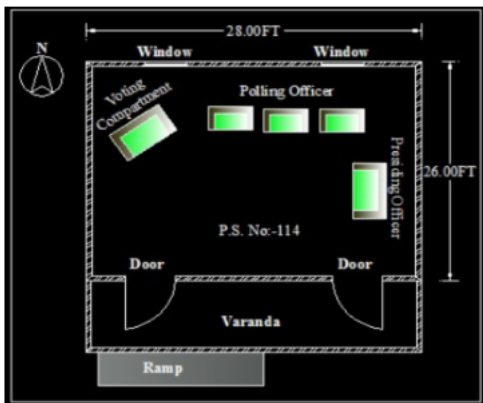

নিৰ্বাচক পঞ্জীয়ন বিষয়াৰ স্বাক্ষৰ

Nazri Naksha

Google Map View

Polling Station Building Front View

ভোটগ্রহন কেন্দ্ৰৰ সন্মুখৰ দৃশ্য

Cad View

Key MAP View

1 নাম : অৰুন কুমাৰ ৰাজোৱাৰ পিতাৰ নাম: জয়ৰাম ৰাজোৱাৰ ঘৰ নং : 1 বয়স : 59 লিঙ্গ : পুৰুষ	FHG1278906 ফটো উপলব্ধ	2 নাম : উশা দেবী ৰাজোৱাৰ স্বামীৰ নাম: অৰুন কুমাৰ ৰাজোৱাৰ ঘৰ নং : 1 বয়স : 58 লিঙ্গ : মহিলা	FHG1278917 ফটো উপলব্ধ	3 নাম : দিপাক্ষৰ কাকতি পিতাৰ নাম: দিলীপ কাকতি ঘৰ নং : 01 বয়স : 29 লিঙ্গ : পুৰুষ	GRD0475723 ফটো উপলব্ধ
4 নাম : ভাৰ্গৱ ৰাজোৱাৰ পিতাৰ নাম: অৰুন কুমাৰ ৰাজোৱাৰ ঘৰ নং : 1 বয়স : 27 লিঙ্গ : পুৰুষ	FHG0127910 ফটো উপলব্ধ	5 নাম : ৰাখী শইকীয়া পিতাৰ নাম: আনন্দ শইকীয়া ঘৰ নং : 1 বয়স : 20 লিঙ্গ : মহিলা	TJI0064980 ফটো উপলব্ধ	6 নাম : মাজনী শেনছোৱা স্বামীৰ নাম: কেশৱ শেনছোৱা ঘৰ নং : 2 বয়স : 59 লিঙ্গ : মহিলা	GRD9643827 ফটো উপলব্ধ
7 নাম : প্ৰশান্ত বৰঠাকুৰ পিতাৰ নাম: কুমুদ বৰঠাকুৰ ঘৰ নং : 02 বয়স : 56 লিঙ্গ : পুৰুষ	GRD0475921 ফটো উপলব্ধ	8 নাম : মিন্টু মণি দত্ত পিতাৰ নাম: দুৰ্গা ধৰ দত্ত ঘৰ নং : 3 বয়স : 43 লিঙ্গ : পুৰুষ	GRD9643805 ফটো উপলব্ধ	9 নাম : বিমজিম দত্ত স্বামীৰ নাম: মিন্টু মণি দত্ত ঘৰ নং : 3 বয়স : 80 লিঙ্গ : মহিলা	DQT0011155 ফটো উপলব্ধ
10 নাম : জ্যোতিকা শৰ্মা স্বামীৰ নাম: কমলেশ্বৰ শৰ্মা ঘৰ নং : 10 বয়স : 59 লিঙ্গ : মহিলা	JXP1389453 ফটো উপলব্ধ	11 নাম : ববি শেনছোৱা পিতাৰ নাম: কেশৱ শেনছোৱা ঘৰ নং : 22 বয়স : 40 লিঙ্গ : মহিলা	GRD9643838 ফটো উপলব্ধ	12 নাম : ৰাজু মণি শেনছোৱা পিতাৰ নাম: কেশৱ শেনছোৱা ঘৰ নং : 22 বয়স : 39 লিঙ্গ : পুৰুষ	GRD9643850 ফটো উপলব্ধ
13 নাম : অভি গোস্বামী পিতাৰ নাম: জয়ন্ত গোস্বামী ঘৰ নং : 25 বয়স : 19 লিঙ্গ : পুৰুষ	TJI0122457 ফটো উপলব্ধ	14 নাম : ৰামেশ্বৰ বৰা পিতাৰ নাম: ঘৰ নং : 34 বয়স : 58 লিঙ্গ : পুৰুষ	LSG0358366 ফটো উপলব্ধ	15 নাম : বৰ্ণালী বৰা স্বামীৰ নাম: ঘৰ নং : 34 বয়স : 49 লিঙ্গ : মহিলা	LSG0358085 ফটো উপলব্ধ
16 নাম : পৰিস্মিতা বৰা পিতাৰ নাম: ৰামেশ্বৰ বৰা ঘৰ নং : 34 বয়স : 22 লিঙ্গ : মহিলা	TJI0099937 ফটো উপলব্ধ	17 নাম : অঞ্জন শইকীয়া পিতাৰ নাম: ভাইমন শইকীয়া ঘৰ নং : 36 বয়স : 37 লিঙ্গ : পুৰুষ	GRD9644046 ফটো উপলব্ধ	18 নাম : ৰূপা ভগোবতী স্বামীৰ নাম: মুকুল ভাগবতী ঘৰ নং : 37 বয়স : 61 লিঙ্গ : মহিলা	GRD9038657 ফটো উপলব্ধ
19 নাম : সিদ্ধাৰ্থ কৌশিক পিতাৰ নাম: মুকুল ভাগৱতী ঘৰ নং : 37 বয়স : 35 লিঙ্গ : পুৰুষ	TJI0119321 ফটো উপলব্ধ	20 নাম : কমলেশ্বৰ শৰ্মা পিতাৰ নাম: দেবীনাথ শৰ্মা ঘৰ নং : 47 বয়স : 69 লিঙ্গ : পুৰুষ	JXP1389442 ফটো উপলব্ধ	21 নাম : অঞ্জন দত্ত পিতাৰ নাম: ৰামেশ্বৰ দত্ত ঘৰ নং : 47 বয়স : 50 লিঙ্গ : পুৰুষ	GRD9336316 ফটো উপলব্ধ
22 নাম : জ্যোতি শইকীয়া দত্ত স্বামীৰ নাম: অঞ্জন দত্ত ঘৰ নং : 47 বয়স : 44 লিঙ্গ : মহিলা	GRD9336327 ফটো উপলব্ধ	23 নাম : প্ৰজ্ঞান শৰ্মা পিতাৰ নাম: কমলেশ্বৰ শৰ্মা ঘৰ নং : 47 বয়স : 21 লিঙ্গ : পুৰুষ	TJI0092049 ফটো উপলব্ধ	24 নাম : ৰিয়া গগৈ পিতাৰ নাম: ৰমেন চন্দ্ৰ গগৈ ঘৰ নং : 47 বয়স : 19 লিঙ্গ : মহিলা	TJI0123984 ফটো উপলব্ধ
25 নাম : চয়নীকা শৰ্মা পিতাৰ নাম: বিকুল শৰ্মা ঘৰ নং : 8 বয়স : 23 লিঙ্গ : মহিলা	GRD1266667 ফটো উপলব্ধ	26 নাম : জ্যোতি কলিতা শইকীয়া স্বামীৰ নাম: বিতুপন শইকীয়া ঘৰ নং : 8 বয়স : 49 লিঙ্গ : মহিলা	GRD0460832 ফটো উপলব্ধ	27 নাম : নিতিশ শইকীয়া পিতাৰ নাম: ৰুবুল শইকীয়া ঘৰ নং : 52 বয়স : 22 লিঙ্গ : পুৰুষ	GRD1256023 ফটো উপলব্ধ
28 নাম : বিশজিৎ শইকীয়া পিতাৰ নাম: অৰনী শইকীয়া ঘৰ নং : 58 বয়স : 25 লিঙ্গ : পুৰুষ	GRD0444067 ফটো উপলব্ধ	29 নাম : উষাৰানী বৰা স্বামীৰ নাম: ৰমেশ বৰা ঘৰ নং : 55 বয়স : 37 লিঙ্গ : মহিলা	TJI0117606 ফটো উপলব্ধ	30 নাম : সুভম শইকীয়া পিতাৰ নাম: ৰাজু শইকীয়া ঘৰ নং : 56 বয়স : 22 লিঙ্গ : পুৰুষ	GRD1256155 ফটো উপলব্ধ