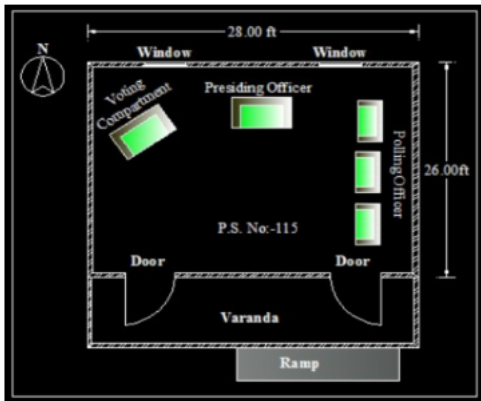

নিৰ্বাচক পঞ্জীয়ন বিষয়াৰ স্বাক্ষৰ

Nazri Naksha

Google Map View

Polling Station Building Front View

ভোটগ্ৰহন কেন্দ্ৰৰ সন্মুখৰ দৃশ্য

Cad View

Key MAP View

1 নাম : শান্তনা মহী বৰা স্বামীৰ নাম: অসীম কলিতা ঘৰ নং : 0 বয়স : 27 লিঙ্গ : মহিলা	TJ0108845 ফটো উপলব্ধ	2 নাম : বমেন বৰা পিতাৰ নাম: চেনিৰাম বৰা ঘৰ নং : 1 বয়স : 64 লিঙ্গ : পুৰুষ	GRD9734672 ফটো উপলব্ধ	3 নাম : প্ৰসন্ন হাজৰিকা পিতাৰ নাম: বিৰেন্দ্ৰ নাথ হাজৰিকা ঘৰ নং : 1 বয়স : 60 লিঙ্গ : পুৰুষ	KZL1006377 ফটো উপলব্ধ
4 নাম : ময়ূৰী হাজৰিকা স্বামীৰ নাম: প্ৰসন্ন হাজৰিকা ঘৰ নং : 1 বয়স : 55 লিঙ্গ : মহিলা	KZL1006388 ফটো উপলব্ধ	5 নাম : নিৰপ্ৰভা বৰা স্বামীৰ নাম: বমেন বৰা ঘৰ নং : 1 বয়স : 54 লিঙ্গ : মহিলা	GRD9734683 ফটো উপলব্ধ	6 নাম : প্ৰনতি বৰা স্বামীৰ নাম: বমেন বৰা ঘৰ নং : 1 বয়স : 49 লিঙ্গ : মহিলা	GRD9734694 ফটো উপলব্ধ
7 নাম : ডিম্পী বৰা পিতাৰ নাম: বমেন বৰা ঘৰ নং : 1 বয়স : 30 লিঙ্গ : মহিলা	GRD9746274 ফটো উপলব্ধ	8 নাম : অংকিত হাজৰিকা পিতাৰ নাম: প্ৰসন্ন হাজৰিকা ঘৰ নং : 1 বয়স : 28 লিঙ্গ : পুৰুষ	KZL0431361 ফটো উপলব্ধ	9 নাম : কৌন্তভ হাজৰিকা পিতাৰ নাম: প্ৰসন্ন হাজৰিকা ঘৰ নং : 1 বয়স : 23 লিঙ্গ : পুৰুষ	KZL0566711 ফটো উপলব্ধ
10 নাম : দেবজ্যোতি কাশ্যপ বৰা পিতাৰ নাম: বিজিত বৰা ঘৰ নং : 2 বয়স : 23 লিঙ্গ : পুৰুষ	GRD1352046 ফটো উপলব্ধ	11 নাম : দুদ শইকীয়া মাতৃৰ নাম: কিৰমাই শইকীয়া ঘৰ নং : 3 বয়স : 44 লিঙ্গ : পুৰুষ	GRD9734730 ফটো উপলব্ধ	12 নাম : ৰূপা শইকীয়া মাতৃৰ নাম: কিৰমাই শইকীয়া ঘৰ নং : 3 বয়স : 39 লিঙ্গ : মহিলা	GRD9734741 ফটো উপলব্ধ
13 নাম : সুৰেণ বৰা পিতাৰ নাম: যজ্ঞোৰাম বৰা ঘৰ নং : 8 বয়স : 64 লিঙ্গ : পুৰুষ	GRD9734752 ফটো উপলব্ধ	14 নাম : লিলি বৰা স্বামীৰ নাম: সুৰেণ বৰা ঘৰ নং : 8 বয়স : 59 লিঙ্গ : মহিলা	GRD9734763 ফটো উপলব্ধ	15 নাম : নয়ন জ্যোতি বৰা পিতাৰ নাম: সুৰেন বৰা ঘৰ নং : 8 বয়স : 39 লিঙ্গ : পুৰুষ	GRD1738892 ফটো উপলব্ধ
16 নাম : প্ৰাণদীপ বৰা পিতাৰ নাম: সুৰেন বৰা ঘৰ নং : 8 বয়স : 38 লিঙ্গ : পুৰুষ	GRD9734774 ফটো উপলব্ধ	17 নাম : শ্ৰেণী বৰা স্বামীৰ নাম: নয়নজ্যোতি বৰা ঘৰ নং : 08 বয়স : 31 লিঙ্গ : মহিলা	GRD1738916 ফটো উপলব্ধ	18 নাম : ৰিদীপ বৰা পিতাৰ নাম: সুৰেন বৰা ঘৰ নং : 8 বয়স : 30 লিঙ্গ : পুৰুষ	GRD1738905 ফটো উপলব্ধ
19 নাম : মানস জ্যোতি বৰা পিতাৰ নাম: হৰেশ্বৰ বৰা ঘৰ নং : 5 বয়স : 37 লিঙ্গ : পুৰুষ	GRD9734809 ফটো উপলব্ধ	20 নাম : বিপুল বৰা পিতাৰ নাম: কলিয়া বৰা ঘৰ নং : 6 বয়স : 57 লিঙ্গ : পুৰুষ	GRD9734832 ফটো উপলব্ধ	21 নাম : মামনী বৰা স্বামীৰ নাম: বিপুল বৰা ঘৰ নং : 6 বয়স : 49 লিঙ্গ : মহিলা	GRD9734843 ফটো উপলব্ধ
22 নাম : সৌৰভ বৰা পিতাৰ নাম: বিপুল বৰা ঘৰ নং : 6 বয়স : 28 লিঙ্গ : পুৰুষ	GRD0285908 ফটো উপলব্ধ	23 নাম : প্ৰশান্ত বৰা পিতাৰ নাম: বিপুল বৰা ঘৰ নং : 6 বয়স : 26 লিঙ্গ : পুৰুষ	GRD1265297 ফটো উপলব্ধ	24 নাম : সঞ্জিতা বৰা স্বামীৰ নাম: সৌৰভ বৰা ঘৰ নং : 6 বয়স : 25 লিঙ্গ : মহিলা	GRD1265321 ফটো উপলব্ধ
25 নাম : চয়ণিকা বৰা স্বামীৰ নাম: প্ৰশান্ত বৰা ঘৰ নং : 6 বয়স : 24 লিঙ্গ : মহিলা	GRD1265685 ফটো উপলব্ধ	26 নাম : বাবা বৰা পিতাৰ নাম: টুনিৰাম বৰা ঘৰ নং : 9 বয়স : 59 লিঙ্গ : পুৰুষ	GRD9734865 ফটো উপলব্ধ	27 নাম : বিলি বৰা স্বামীৰ নাম: বাবা বৰা ঘৰ নং : 9 বয়স : 50 লিঙ্গ : মহিলা	GRD9734876 ফটো উপলব্ধ
28 নাম : ৰেন বৰা পিতাৰ নাম: টুনিৰাম বৰা ঘৰ নং : 9 বয়স : 39 লিঙ্গ : পুৰুষ	GRD9734887 ফটো উপলব্ধ	29 নাম : ডিম্পী বৰা পিতাৰ নাম: বাবা বৰা ঘৰ নং : 9 বয়স : 28 লিঙ্গ : মহিলা	GRD0291658 ফটো উপলব্ধ	30 নাম : অতুল বৰা পিতাৰ নাম: ভৰকান্ত বৰা ঘৰ নং : 9 বয়স : 64 লিঙ্গ : পুৰুষ	GRD9734901 ফটো উপলব্ধ