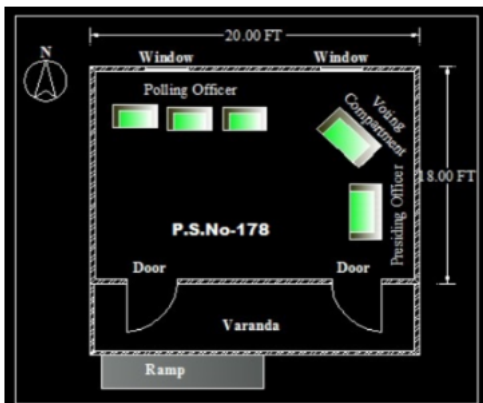

নিৰ্বাচক পঞ্জীয়ন বিষয়াৰ স্বাক্ষৰ

Nazri Naksha

Google Map View

Polling Station Building Front View

ভোটগ্ৰহন কেন্দ্ৰৰ সন্মুখৰ দৃশ্য

Cad View

Key MAP View

1 নাম : গনেশ মিলি পিতাৰ নাম: উকিধৰ মিলি ঘৰ নং : 100 বয়স : 21 লিঙ্গ : পুৰুষ	TJI0098046 ফটো উপলব্ধ	2 নাম : দিব্য জ্যোতি কুলি পিতাৰ নাম: উনৌ কুলি ঘৰ নং : 18 বয়স : 25 লিঙ্গ : পুৰুষ	GRD0336594 ফটো উপলব্ধ	3 নাম : পুলমাই মিছং পেণ্ড স্বামীৰ নাম: বৃপম পেণ্ড ঘৰ নং : 38 বয়স : 29 লিঙ্গ : মহিলা	TJI0062810 ফটো উপলব্ধ
4 নাম : জীবেন্দ্র পেণ্ড মাতৃৰ নাম: গুনমতি পেণ্ড ঘৰ নং : 39 বয়স : 32 লিঙ্গ : পুৰুষ	GRD1468026 ফটো উপলব্ধ	5 নাম : জয়ন্ত টায়ুং পিতাৰ নাম: উকিল টায়ুং ঘৰ নং : 80 বয়স : 42 লিঙ্গ : পুৰুষ	GRD1464831 ফটো উপলব্ধ	6 নাম : প্ৰাকজ্যোতি টায়ুং পিতাৰ নাম: উকিল টায়ুং ঘৰ নং : 80 বয়স : 36 লিঙ্গ : পুৰুষ	GRD1464842 ফটো উপলব্ধ
7 নাম : মালতী টায়ুং পিতাৰ নাম: উকিল টায়ুং ঘৰ নং : 80 বয়স : 32 লিঙ্গ : মহিলা	GRD1750783 ফটো উপলব্ধ	8 নাম : দিপিকা পেণ্ড পিতাৰ নাম: বিমল পেণ্ড ঘৰ নং : 82 বয়স : 37 লিঙ্গ : মহিলা	GRD1464900 ফটো উপলব্ধ	9 নাম : গোবিন্দ পেণ্ড পিতাৰ নাম: লক্ষীনাথ পেণ্ড ঘৰ নং : 82 বয়স : 36 লিঙ্গ : পুৰুষ	GRD1464911 ফটো উপলব্ধ
10 নাম : লাচিত পেণ্ড পিতাৰ নাম: মুণি পেণ্ড ঘৰ নং : 82 বয়স : 27 লিঙ্গ : পুৰুষ	GRD0103416 ফটো উপলব্ধ	11 নাম : নিভাৰানী পাচুং পিতাৰ নাম: মুক্তিনাথ পাচুং ঘৰ নং : 46 বয়স : 23 লিঙ্গ : মহিলা	TJI0082495 ফটো উপলব্ধ	12 নাম : দেৱেন্দৰ দলে পিতাৰ নাম: কৃষ্ণৰাম দলে ঘৰ নং : 52 বয়স : 25 লিঙ্গ : পুৰুষ	GRD0434027 ফটো উপলব্ধ
13 নাম : অনজ মিলি পিতাৰ নাম: মুনি মিলি ঘৰ নং : 90 বয়স : 27 লিঙ্গ : পুৰুষ	GRD0336453 ফটো উপলব্ধ	14 নাম : মুনিমিলি দলে পিতাৰ নাম: কুলাই দলে ঘৰ নং : 98 বয়স : 70 লিঙ্গ : পুৰুষ	GRD1470720 ফটো উপলব্ধ	15 নাম : ওপমতী মিলি স্বামীৰ নাম: মুনি দলে ঘৰ নং : 98 বয়স : 57 লিঙ্গ : মহিলা	GRD1470924 ফটো উপলব্ধ
16 নাম : ৰাজকুমারী মিলি পিতাৰ নাম: মুনি মিলি ঘৰ নং : 98 বয়স : 46 লিঙ্গ : পুৰুষ	GRD1470866 ফটো উপলব্ধ	17 নাম : দিলিপ মিলি পিতাৰ নাম: কুলাই মিলি ঘৰ নং : 98 বয়স : 37 লিঙ্গ : পুৰুষ	GRD0129049 ফটো উপলব্ধ	18 নাম : পাপু মিলি পিতাৰ নাম: মুনি মিলি ঘৰ নং : 98 বয়স : 36 লিঙ্গ : পুৰুষ	GRD1470888 ফটো উপলব্ধ
19 নাম : চুনালি মিলি স্বামীৰ নাম: বিজয় মিলি ঘৰ নং : 98 বয়স : 35 লিঙ্গ : মহিলা	GRD0554667 ফটো উপলব্ধ	20 নাম : লিপি মিলি স্বামীৰ নাম: পাপু মিলি ঘৰ নং : 98 বয়স : 31 লিঙ্গ : মহিলা	GRD1471007 ফটো উপলব্ধ	21 নাম : দেবী মিলি স্বামীৰ নাম: দিলিপ মিলি ঘৰ নং : 98 বয়স : 29 লিঙ্গ : মহিলা	GRD0555193 ফটো উপলব্ধ
22 নাম : বিজয় মিলি পিতাৰ নাম: মুনি মিলি ঘৰ নং : 98 বয়স : 26 লিঙ্গ : পুৰুষ	GRD0341271 ফটো উপলব্ধ	23 নাম : বাচাম মিলি পিতাৰ নাম: কুলাই মিলি ঘৰ নং : 95 বয়স : 53 লিঙ্গ : পুৰুষ	GRD1470991 ফটো উপলব্ধ	24 নাম : বিদ্যাৱতী মিলি স্বামীৰ নাম: বাচাৰাম মিলি ঘৰ নং : 95 বয়স : 52 লিঙ্গ : মহিলা	GRD1470753 ফটো উপলব্ধ
25 নাম : শৈলেন মিলি পিতাৰ নাম: কুলাই মিলি ঘৰ নং : 95 বয়স : 48 লিঙ্গ : পুৰুষ	GRD1470822 ফটো উপলব্ধ	26 নাম : ৰুপেশ্বৰী মিলি স্বামীৰ নাম: শৈলেন মিলি ঘৰ নং : 95 বয়স : 44 লিঙ্গ : মহিলা	GRD1470980 ফটো উপলব্ধ	27 নাম : দেৱজ্যোতি মিলি পিতাৰ নাম: কুলাই মিলি ঘৰ নং : 95 বয়স : 44 লিঙ্গ : পুৰুষ	GRD1470946 ফটো উপলব্ধ
28 নাম : প্ৰতিমা মিলি স্বামীৰ নাম: দেবজীত মিলি ঘৰ নং : 95 বয়স : 42 লিঙ্গ : মহিলা	GRD1470902 ফটো উপলব্ধ	29 নাম : বীনা মিলি অন্যান্য: কুলাই মিলি ঘৰ নং : 75 বয়স : 40 লিঙ্গ : মহিলা	TJI0018804 ফটো উপলব্ধ	30 নাম : পাপু মিলি পিতাৰ নাম: শৈলেন মিলি ঘৰ নং : 95 বয়স : 26 লিঙ্গ : পুৰুষ	GRD0380196 ফটো উপলব্ধ