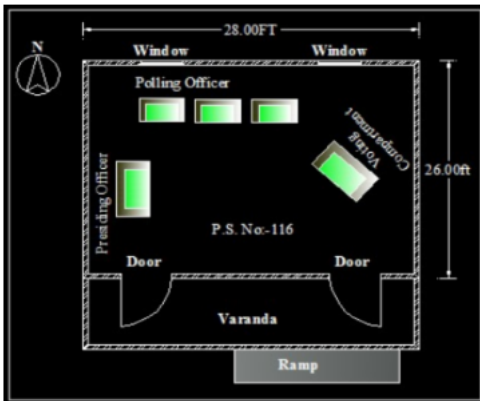

নিৰ্বাচক পঞ্জীয়ন বিষয়াৰ স্বাক্ষৰ

Nazri Naksha

Google Map View

Polling Station Building Front View

ভোটগ্ৰহন কেন্দ্ৰৰ সন্মুখৰ দৃশ্য

Cad View

Key MAP View

| | | | | | |
|--|--------------------------|--|--------------------------|--|--------------------------|
| # 1 নাম : অনকা বৰুৱা পিতাৰ নাম: সুমন্ত কুমাৰ বৰুৱা ঘৰ নং : ২২৫ বয়স : 23 লিঙ্গ : মহিলা | TJI0070045 ফটো উপলব্ধ | S 2 নাম : অনন্ত বৰা পিতাৰ নাম: বিৰেম বৰা ঘৰ নং : 1 বয়স : 61 লিঙ্গ : পুৰুষ | FHG4038715 ফটো উপলব্ধ | 3 নাম : মেঘালী কলিতা পিতাৰ নাম: বুবুল কলিতা ঘৰ নং : 1 বয়স : 20 লিঙ্গ : মহিলা | TJI0062174 ফটো উপলব্ধ |
| 4 নাম : অনপল বৰুৱা পিতাৰ নাম: সুমন্ত কুমাৰ বৰুৱা ঘৰ নং : 2 বয়স : 28 লিঙ্গ : পুৰুষ | GRD1354372 ফটো উপলব্ধ | 5 নাম : দুৰ্গাধৰ দত্ত পিতাৰ নাম: বাধানাথ দত্ত ঘৰ নং : 9 বয়স : 72 লিঙ্গ : পুৰুষ | GRD9643781 ফটো উপলব্ধ | 6 নাম : অংগীতা দত্ত স্বামীৰ নাম: দুৰ্গাধৰ দত্ত ঘৰ নং : 9 বয়স : 52 লিঙ্গ : মহিলা | GRD9643792 ফটো উপলব্ধ |
| 7 নাম : শ্যামবাবু ঠাকুৰ পিতাৰ নাম: চন্দ্ৰিকা ঠাকুৰ ঘৰ নং : 9 বয়স : 50 লিঙ্গ : পুৰুষ | GRD1806355 ফটো উপলব্ধ | 8 নাম : মাধুৰ দত্ত পিতাৰ নাম: দুৰ্গাধৰ দত্ত ঘৰ নং : 9 বয়স : 25 লিঙ্গ : পুৰুষ | GRD0581512 ফটো উপলব্ধ | 9 নাম : সৌন্দৰ্য কুমাৰ দত্ত পিতাৰ নাম: দুৰ্গাধৰ দত্ত ঘৰ নং : 9 বয়স : 23 লিঙ্গ : পুৰুষ | GRD0619767 ফটো উপলব্ধ |
| 10 নাম : হৰেন্দ্ৰ নাথ ডেকা পিতাৰ নাম: বিষ্ণুৰাম ডেকা ঘৰ নং : 4 বয়স : 64 লিঙ্গ : পুৰুষ | GRD0010737 ফটো উপলব্ধ | 11 নাম : দৰ্শনা ফুকন পিতাৰ নাম: পীৰেশ ফুকন ঘৰ নং : 4 বয়স : 19 লিঙ্গ : মহিলা | TJI0097097 ফটো উপলব্ধ | 12 নাম : প্ৰবালী ডেকা পিতাৰ নাম: হৰেন্দ্ৰ নাথ ডেকা ঘৰ নং : 5 বয়স : 29 লিঙ্গ : মহিলা | GRD0010101 ফটো উপলব্ধ |
| 13 নাম : ললিত চাহ পিতাৰ নাম: ধন চাহ ঘৰ নং : 6 বয়স : 21 লিঙ্গ : পুৰুষ | TJI0055723 ফটো উপলব্ধ | 14 নাম : মুগাংকশেখৰ এ জে বৰঠাকুৰ পিতাৰ নাম: মুনাল জ্যোতি বৰঠাকুৰ ঘৰ নং : 8 বয়স : 21 লিঙ্গ : পুৰুষ | TJI0057679 ফটো উপলব্ধ | 15 নাম : প্ৰদীপ ভূঞা পিতাৰ নাম: পুনেশ্বৰ ভূঞা ঘৰ নং : 9 বয়স : 64 লিঙ্গ : পুৰুষ | GRD0615096 ফটো উপলব্ধ |
| 16 নাম : দীপা ভূঞা স্বামীৰ নাম: প্ৰদীপ ভূঞা ঘৰ নং : 9 বয়স : 53 লিঙ্গ : মহিলা | GRD0617027 ফটো উপলব্ধ | 17 নাম : ৰেণু গোৱালা স্বামীৰ নাম: অজু গোৱালা ঘৰ নং : 9 বয়স : 50 লিঙ্গ : মহিলা | GRD0616557 ফটো উপলব্ধ | # 18 নাম : সংযজ্ঞা কেওট পিতাৰ নাম: অজু গোৱালা ঘৰ নং : 9 বয়স : 30 লিঙ্গ : মহিলা | GRD0616284 ফটো উপলব্ধ |
| 19 নাম : কম্পৰঞ্জন ভূঞা পিতাৰ নাম: প্ৰদীপ ভূঞা ঘৰ নং : 9 বয়স : 29 লিঙ্গ : পুৰুষ | GRD0614875 ফটো উপলব্ধ | 20 নাম : কাব্যশ্ৰী ভূঞা পিতাৰ নাম: প্ৰদীপ ভূঞা ঘৰ নং : 9 বয়স : 23 লিঙ্গ : মহিলা | GRD0614131 ফটো উপলব্ধ | S 21 নাম : লাবণ্য বৰা স্বামীৰ নাম: অৰুণ বৰা ঘৰ নং : 53 বয়স : 53 লিঙ্গ : মহিলা | GRD9740981 ফটো উপলব্ধ |
| 22 নাম : ৰীতা কলিতা পিতাৰ নাম: দিলীপ কলিতা ঘৰ নং : 19 বয়স : 29 লিঙ্গ : মহিলা | GRD0364844 ফটো উপলব্ধ | 23 নাম : অপুল চন্দ্ৰ ফুকন পিতাৰ নাম: কনলৰা ফুকন ঘৰ নং : 9 বয়স : 71 লিঙ্গ : পুৰুষ | GRD0617035 ফটো উপলব্ধ | 24 নাম : নিভা বানী বৰা স্বামীৰ নাম: অপুল চন্দ্ৰ ফুকন ঘৰ নং : 9 বয়স : 50 লিঙ্গ : মহিলা | GRD0571703 ফটো উপলব্ধ |
| 25 নাম : ময়ূৰী ফুকন পিতাৰ নাম: অপুল চন্দ্ৰ ফুকন ঘৰ নং : 9 বয়স : 27 লিঙ্গ : মহিলা | GRD0475996 ফটো উপলব্ধ | 26 নাম : সংগীতা গগৈ স্বামীৰ নাম: ছয়জ প্ৰকাশ কোঁৱৰ ঘৰ নং : 8৫ বয়স : 46 লিঙ্গ : মহিলা | TJI0061846 ফটো উপলব্ধ | 27 নাম : পাহাৰী গগৈ বৰা স্বামীৰ নাম: উতপল বৰা ঘৰ নং : 8৫ বয়স : 29 লিঙ্গ : মহিলা | GRD0199083 ফটো উপলব্ধ |
| 28 নাম : বিকি বৰদলৈ পিতাৰ নাম: দীপেন বৰদলৈ ঘৰ নং : ৫৫ বয়স : 25 লিঙ্গ : পুৰুষ | GRD0445072 ফটো উপলব্ধ | 29 নাম : ঋষু ঠাকুৰ পিতাৰ নাম: শিৱ কুমাৰ ঠাকুৰ ঘৰ নং : ৫৫ বয়স : 21 লিঙ্গ : পুৰুষ | GRD1811595 ফটো উপলব্ধ | 30 নাম : পাংকু বিম শইকীয়া পিতাৰ নাম: ৰমেন শইকীয়া ঘৰ নং : ৬৫ বয়স : 28 লিঙ্গ : পুৰুষ | GRD0358770 ফটো উপলব্ধ |