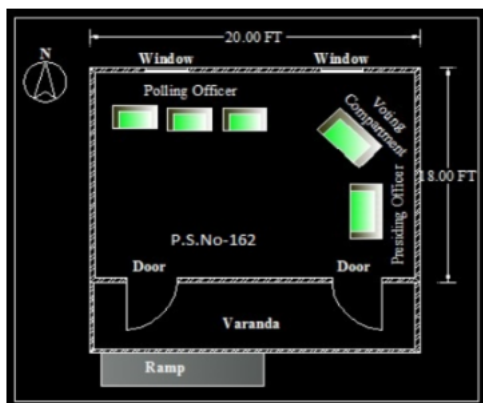

নিৰ্বাচক পঞ্জীয়ন বিষয়াৰ স্বাক্ষৰ

Nazri Naksha

Google Map View

Polling Station Building Front View

ভোটগ্ৰহন কেন্দ্ৰৰ সন্মুখৰ দৃশ্য

Cad View

Key MAP View

1 নাম : দেৱকান্ত দাস পিতাৰ নাম: গোপাল দাস ঘৰ নং : 1 বয়স : 50 লিঙ্গ : পুৰুষ	GRD1314563 ফটো উপলব্ধ	2 নাম : সৰুমাঈ দাস স্বামীৰ নাম: দেৱকান্ত দাস ঘৰ নং : 1 বয়স : 45 লিঙ্গ : মহিলা	GRD1314574 ফটো উপলব্ধ	3 নাম : দীপজ্যোতি দাস মাতৃৰ নাম: সৰুমাঈ দাস ঘৰ নং : 1 বয়স : 23 লিঙ্গ : পুৰুষ	TJI0093245 ফটো উপলব্ধ
4 নাম : নাৰায়ন দাস পিতাৰ নাম: ৰঞ্জিত দাস ঘৰ নং : 2 বয়স : 23 লিঙ্গ : পুৰুষ	TJI0094961 ফটো উপলব্ধ	5 নাম : তৰা দাস স্বামীৰ নাম: পুৰঞ্জন দাস ঘৰ নং : 2 বয়স : 20 লিঙ্গ : মহিলা	TJI0094730 ফটো উপলব্ধ	6 নাম : মিলি দাস স্বামীৰ নাম: নাৰায়ন দাস ঘৰ নং : 2 বয়স : 20 লিঙ্গ : মহিলা	TJI0102665 ফটো উপলব্ধ
7 নাম : ৰঞ্জিত দাস পিতাৰ নাম: ৰত্ন দাস ঘৰ নং : 2 বয়স : 45 লিঙ্গ : পুৰুষ	GRD1314609 ফটো উপলব্ধ	8 নাম : ডাঙৰভনী দাস স্বামীৰ নাম: ৰঞ্জিত দাস ঘৰ নং : 2 বয়স : 45 লিঙ্গ : মহিলা	GRD1314610 ফটো উপলব্ধ	9 নাম : কলাই দাস পিতাৰ নাম: গুচৰি দাস ঘৰ নং : 3 বয়স : 75 লিঙ্গ : পুৰুষ	GRD1314621 ফটো উপলব্ধ
10 নাম : কনছোৱালী দাস স্বামীৰ নাম: কলাই দাস ঘৰ নং : 3 বয়স : 65 লিঙ্গ : মহিলা	GRD1314632 ফটো উপলব্ধ	11 নাম : প্ৰহ্লাদ দাস পিতাৰ নাম: কলাই দাস ঘৰ নং : 3 বয়স : 45 লিঙ্গ : পুৰুষ	GRD1314643 ফটো উপলব্ধ	12 নাম : কুশল দাস পিতাৰ নাম: কলাই দাস ঘৰ নং : 3 বয়স : 42 লিঙ্গ : পুৰুষ	GRD1314665 ফটো উপলব্ধ
13 নাম : ডাঙৰছোৱালী দাস স্বামীৰ নাম: প্ৰহ্লাদ দাস ঘৰ নং : 3 বয়স : 41 লিঙ্গ : মহিলা	GRD1314654 ফটো উপলব্ধ	14 নাম : নৱনীতা দাস স্বামীৰ নাম: কুশল দাস ঘৰ নং : 3 বয়স : 40 লিঙ্গ : মহিলা	GRD1314676 ফটো উপলব্ধ	15 নাম : গায়ত্ৰী হাজৰিকা স্বামীৰ নাম: পুটুল দাস ঘৰ নং : 3 বয়স : 28 লিঙ্গ : মহিলা	TJI0118406 ফটো উপলব্ধ
16 নাম : জানমনি দাস পিতাৰ নাম: কুশল দাস ঘৰ নং : 3 বয়স : 22 লিঙ্গ : মহিলা	TJI0093492 ফটো উপলব্ধ	17 নাম : পূজা দাস পিতাৰ নাম: কুশল দাস ঘৰ নং : 3 বয়স : 20 লিঙ্গ : মহিলা	TJI0081752 ফটো উপলব্ধ	18 নাম : গোবিন্দ দাস পিতাৰ নাম: উমাকান্ত দাস ঘৰ নং : 3 বয়স : 48 লিঙ্গ : পুৰুষ	GRD1314687 ফটো উপলব্ধ
19 নাম : বীনা দাস স্বামীৰ নাম: গোবিন্দ দাস ঘৰ নং : 3 বয়স : 42 লিঙ্গ : মহিলা	GRD1314698 ফটো উপলব্ধ	20 নাম : তিলোৰাম দাস পিতাৰ নাম: গুচৰী দাস ঘৰ নং : 8 বয়স : 70 লিঙ্গ : পুৰুষ	GRD1314701 ফটো উপলব্ধ	21 নাম : সোনমাঈ দাস স্বামীৰ নাম: তিলোৰাম দাস ঘৰ নং : 8 বয়স : 60 লিঙ্গ : মহিলা	GRD1314712 ফটো উপলব্ধ
22 নাম : সোমেশ্বৰ দাস পিতাৰ নাম: তিলোৰাম দাস ঘৰ নং : 8 বয়স : 42 লিঙ্গ : পুৰুষ	GRD1314723 ফটো উপলব্ধ	23 নাম : মইনা দাস পিতাৰ নাম: তিলোৰাম দাস ঘৰ নং : 8 বয়স : 42 লিঙ্গ : পুৰুষ	GRD1314756 ফটো উপলব্ধ	24 নাম : স্বপ্না দাস স্বামীৰ নাম: সোমেশ্বৰ দাস ঘৰ নং : 8 বয়স : 40 লিঙ্গ : মহিলা	GRD1314734 ফটো উপলব্ধ
25 নাম : পাপুলী দাস পিতাৰ নাম: মইনা দাস ঘৰ নং : 8 বয়স : 40 লিঙ্গ : মহিলা	GRD1314745 ফটো উপলব্ধ	26 নাম : দশমী দাস স্বামীৰ নাম: ৰমেশ দাস ঘৰ নং : 05 বয়স : 29 লিঙ্গ : মহিলা	GRD0564682 ফটো উপলব্ধ	27 নাম : সুশীল দাস পিতাৰ নাম: সোমেশ্বৰ দাস ঘৰ নং : 5 বয়স : 20 লিঙ্গ : পুৰুষ	TJI0104646 ফটো উপলব্ধ
28 নাম : সৰুমাঈ দাস স্বামীৰ নাম: কৃষ্ণ দাস ঘৰ নং : 06 বয়স : 35 লিঙ্গ : মহিলা	GRD0361618 ফটো উপলব্ধ	29 নাম : ৰশ্মি দাস স্বামীৰ নাম: মাধৱ দাস ঘৰ নং : 06 বয়স : 25 লিঙ্গ : মহিলা	TJI0003871 ফটো উপলব্ধ	30 নাম : মাধৱ দাস পিতাৰ নাম: সদানন্দ দাস ঘৰ নং : 06 বয়স : 27 লিঙ্গ : পুৰুষ	GRD0310615 ফটো উপলব্ধ