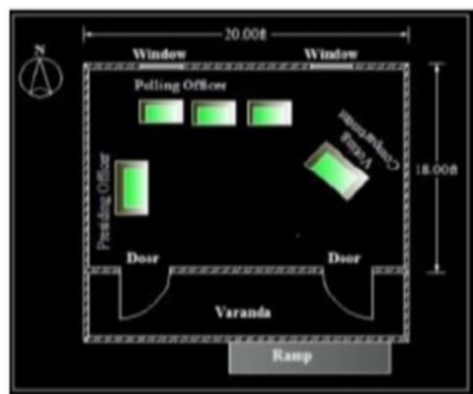

নিৰ্বাচক পঞ্জীয়ন বিষয়াৰ স্বাক্ষৰ

Nazri Naksha

Google Map View

Polling Station Building Front View

ভোটগ্ৰহন কেন্দ্ৰৰ সন্মুখৰ দৃশ্য

Cad View

Key MAP View

1 নাম : তুলিকা চেতিয়া পিতাৰ নাম: টংকেশ্বৰ চেতিয়া ঘৰ নং : 032 বয়স : 20 লিঙ্গ : মহিলা	TJI0112433 ফটো উপলব্ধ	2 নাম : আৰাধনা বৰুৱা পিতাৰ নাম: জগনীথ বৰুৱা ঘৰ নং : 88 বয়স : 30 লিঙ্গ : মহিলা	GRD1777328 ফটো উপলব্ধ	S 3 নাম : বিন্জমোনী দাস পিতাৰ নাম: তপন দাস ঘৰ নং : 85 বয়স : 34 লিঙ্গ : মহিলা	GRD1323666 ফটো উপলব্ধ
4 নাম : দৰ্শনা গগৈ পিতাৰ নাম: নৱজ্যোতি গগৈ ঘৰ নং : 45 বয়স : 27 লিঙ্গ : মহিলা	DQT0188664 ফটো উপলব্ধ	5 নাম : পাহী দাস স্বামীৰ নাম: মধু দাস ঘৰ নং : 45 বয়স : 22 লিঙ্গ : মহিলা	TJI0103994 ফটো উপলব্ধ	6 নাম : পুৰঞ্জন দাস পিতাৰ নাম: ৰঞ্জিত দাস ঘৰ নং : 45 বয়স : 21 লিঙ্গ : পুৰুষ	TJI0093393 ফটো উপলব্ধ
7 নাম : সৱানী ঘাটোৱাল মাতৃৰ নাম: বাসন্তী ঘাটোৱাল ঘৰ নং : 46 বয়স : 30 লিঙ্গ : মহিলা	TJI0113423 ফটো উপলব্ধ	8 নাম : পল্লৱী বৰা পিতাৰ নাম: মনেশ্বৰ বৰা ঘৰ নং : 47 বয়স : 25 লিঙ্গ : মহিলা	GRD1113075 ফটো উপলব্ধ	9 নাম : অভিলಾষ বৰুৱা পিতাৰ নাম: ক্ষিৰোদ বৰুৱা ঘৰ নং : 48 বয়স : 25 লিঙ্গ : পুৰুষ	GRD0478222 ফটো উপলব্ধ
10 নাম : নিলাক্ষী বৰুৱা স্বামীৰ নাম: অভিলাষ বৰুৱা ঘৰ নং : 48 বয়স : 24 লিঙ্গ : মহিলা	TJI0085365 ফটো উপলব্ধ	11 নাম : পূবালী গোস্বামী বনিয়া পিতাৰ নাম: হেম চন্দ্ৰ বনিয়া ঘৰ নং : 54 বয়স : 31 লিঙ্গ : মহিলা	GRD0376921 ফটো উপলব্ধ	12 নাম : কমল দাস পিতাৰ নাম: ভোগেশ্বৰ দাস ঘৰ নং : 55 বয়স : 31 লিঙ্গ : পুৰুষ	GRD1113463 ফটো উপলব্ধ
S 13 নাম : তপন দাস পিতাৰ নাম: পোৱাৰাম দাস ঘৰ নং : 56 বয়স : 39 লিঙ্গ : পুৰুষ	GRD1323586 ফটো উপলব্ধ	14 নাম : দীপামণি দাস বিশ্বাস স্বামীৰ নাম: বিশ্বনাথ বিশ্বাস ঘৰ নং : 60 বয়স : 49 লিঙ্গ : মহিলা	GRD1113208 ফটো উপলব্ধ	S 15 নাম : নয়ন মনি দাস পিতাৰ নাম: ৰবিন দাস ঘৰ নং : 60 বয়স : 31 লিঙ্গ : মহিলা	GRD1777204 ফটো উপলব্ধ
16 নাম : পূৰ্ণিমা গগৈ স্বামীৰ নাম: অচিন্ত গগৈ ঘৰ নং : 68 বয়স : 35 লিঙ্গ : মহিলা	GRD0372391 ফটো উপলব্ধ	17 নাম : লাৱ দাস পিতাৰ নাম: তিপাই দাস ঘৰ নং : 69 বয়স : 36 লিঙ্গ : পুৰুষ	GRD1323575 ফটো উপলব্ধ	18 নাম : মনোমতি দাস পিতাৰ নাম: চিত্ৰধৰ দাস ঘৰ নং : 69 বয়স : 33 লিঙ্গ : মহিলা	GRD1323633 ফটো উপলব্ধ
S 19 নাম : ৰাতুল দাস পিতাৰ নাম: প্ৰদীপ দাস ঘৰ নং : 69 বয়স : 32 লিঙ্গ : পুৰুষ	GRD0376590 ফটো উপলব্ধ	S 20 নাম : বসন্ত দাস পিতাৰ নাম: প্ৰদীপ দাস ঘৰ নং : 69 বয়স : 27 লিঙ্গ : পুৰুষ	GRD0370874 ফটো উপলব্ধ	21 নাম : কণক দাস পিতাৰ নাম: সুবল দাস ঘৰ নং : 95 বয়স : 32 লিঙ্গ : পুৰুষ	GRD1777282 ফটো উপলব্ধ
22 নাম : মুহীকান্ত দাস পিতাৰ নাম: সুবল দাস ঘৰ নং : 95 বয়স : 31 লিঙ্গ : পুৰুষ	GRD1777215 ফটো উপলব্ধ	23 নাম : সুৰেশ ঘাটোৱাল মাতৃৰ নাম: বাসন্তী ঘাটোৱাল ঘৰ নং : 78 বয়স : 29 লিঙ্গ : পুৰুষ	TJI0113340 ফটো উপলব্ধ	24 নাম : বৰ্ণালী দাস স্বামীৰ নাম: দিপেন চন্দ্ৰ দাস ঘৰ নং : 87 বয়স : 33 লিঙ্গ : মহিলা	GRD1323622 ফটো উপলব্ধ
25 নাম : গীতামনি চেতিয়া পিতাৰ নাম: নোমল চেতিয়া ঘৰ নং : 100 বয়স : 42 লিঙ্গ : মহিলা	TJI0058552 ফটো উপলব্ধ	S 26 নাম : মহেশ্বৰ শৰ্মা পিতাৰ নাম: কমলেশ্বৰ শৰ্মা ঘৰ নং : 101 বয়স : 28 লিঙ্গ : পুৰুষ	GRD1113448 ফটো উপলব্ধ	S 27 নাম : অৰূপ জ্যোতি বৰা পিতাৰ নাম: মনেশ্বৰ বৰা ঘৰ নং : 101 বয়স : 28 লিঙ্গ : পুৰুষ	GRD0473108 ফটো উপলব্ধ
28 নাম : মৈটেন্দ্ৰ নাথ চেতিয়া পিতাৰ নাম: শিৱ নাথ চেতিয়া ঘৰ নং : 102 বয়স : 55 লিঙ্গ : পুৰুষ	GRD0547893 ফটো উপলব্ধ	29 নাম : বিকাশ দাস পিতাৰ নাম: ভোগেশ্বৰ দাস ঘৰ নং : 102 বয়স : 27 লিঙ্গ : পুৰুষ	GRD1113422 ফটো উপলব্ধ	30 নাম : মাতৃমনি গগৈ স্বামীৰ নাম: উজ্জল গগৈ ঘৰ নং : 103 বয়স : 31 লিঙ্গ : মহিলা	GRD0582775 ফটো উপলব্ধ