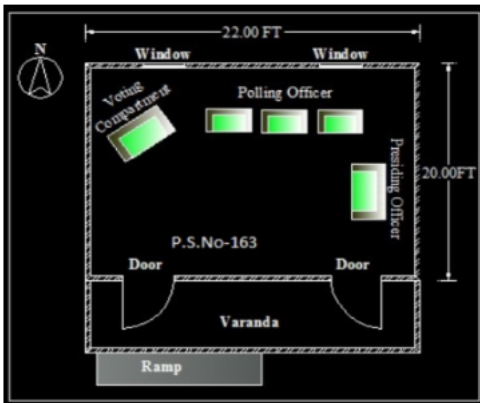

নিৰ্বাচক পঞ্জীয়ন বিষয়াৰ স্বাক্ষৰ

Nazri Naksha

Google Map View

Polling Station Building Front View

ভোটগ্ৰহন কেন্দ্ৰৰ সন্মুখৰ দৃশ্য

Cad View

Key MAP View

বিধানসভা সমষ্টিৰ নম্বৰ আৰু নাম : 99-টীয়ক
অংশৰ নম্বৰ আৰু নাম : 1-বান্ধনীজান (অংশ)