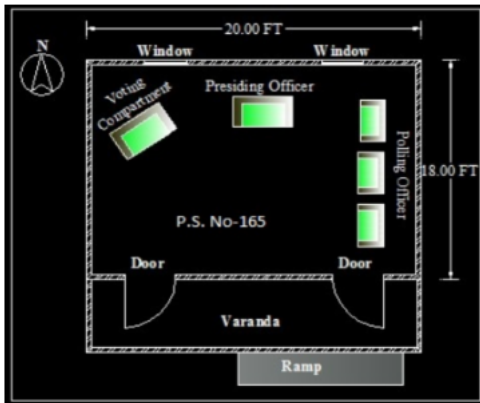

নিৰ্বাচক পঞ্জীয়ন বিষয়াৰ স্বাক্ষৰ

Nazri Naksha

Google Map View

Polling Station Building Front View

ভোটগ্ৰহন কেন্দ্ৰৰ সন্মুখৰ দৃশ্য

Cad View

Key MAP View

1 নাম : ধুবজ্যোতি দাস পিতাৰ নাম: মহেন্দ্ৰ দাস ঘৰ নং : ১৩ বয়স : 27 লিঙ্গ : পুৰুষ	GRD0231225 ফটো উপলব্ধ	2 নাম : বন্তি গগৈ স্বামীৰ নাম: কুমুদ গগৈ ঘৰ নং : ২১ বয়স : 30 লিঙ্গ : মহিলা	GRD0555458 ফটো উপলব্ধ	3 নাম : কঞ্চা কুমাৰ হাজৰিকা পিতাৰ নাম: বীজু হাজৰিকা ঘৰ নং : ২৩ বয়স : 23 লিঙ্গ : পুৰুষ	GRD1783273 ফটো উপলব্ধ
4 নাম : মানসী দাস স্বামীৰ নাম: দুৰ্লভ দাস ঘৰ নং : ২৬ বয়স : 23 লিঙ্গ : মহিলা	GRD1796952 ফটো উপলব্ধ	5 নাম : বিৰেন দাস পিতাৰ নাম: বিজয় দাস ঘৰ নং : ২৯০ ক বয়স : 38 লিঙ্গ : পুৰুষ	GRD0339572 ফটো উপলব্ধ	6 নাম : পদমী গগৈ স্বামীৰ নাম: জিতেন গগৈ ঘৰ নং : ৩৩ বয়স : 56 লিঙ্গ : মহিলা	GRD1334903 ফটো উপলব্ধ
7 নাম : সুনীল গগৈ পিতাৰ নাম: জিতেন গগৈ ঘৰ নং : ৩৩ বয়স : 34 লিঙ্গ : পুৰুষ	GRD1334925 ফটো উপলব্ধ	8 নাম : মণিকা গগৈ স্বামীৰ নাম: সুনীল গগৈ ঘৰ নং : ৩৩ বয়স : 32 লিঙ্গ : মহিলা	GRD1747417 ফটো উপলব্ধ	9 নাম : পিংকী দাস পিতাৰ নাম: লক্ষেশ্বৰ দাস ঘৰ নং : ৩৫ বয়স : 25 লিঙ্গ : মহিলা	GRD0478560 ফটো উপলব্ধ
10 নাম : গুণপ্ৰভা গোস্বামী তালুকদাৰ পিতাৰ নাম: কীৰ্ত্তিচন্দ্ৰ গোস্বামী ঘৰ নং : ৫৫ বয়স : 59 লিঙ্গ : মহিলা	GRD1338687 ফটো উপলব্ধ	11 নাম : মনিকা তালুকদাৰ পিতাৰ নাম: মুনীন্দ্ৰ তালুকদাৰ ঘৰ নং : ৫৫ বয়স : 29 লিঙ্গ : মহিলা	GRD0360719 ফটো উপলব্ধ	12 নাম : প্ৰনৱ জ্যোতি তালুকদাৰ পিতাৰ নাম: মুনীন্দ্ৰ তালুকদাৰ ঘৰ নং : ৫৫ বয়স : 29 লিঙ্গ : পুৰুষ	GRD0360768 ফটো উপলব্ধ
13 নাম : কমল বৰা পিতাৰ নাম: পুনেশ্বৰ বৰা ঘৰ নং : ৫৬ বয়স : 27 লিঙ্গ : পুৰুষ	GRD1783851 ফটো উপলব্ধ	14 নাম : দুৰ্লভ দাস মাতৃৰ নাম: বীনা দাস ঘৰ নং : ৬৫ বয়স : 27 লিঙ্গ : পুৰুষ	GRD1796960 ফটো উপলব্ধ	15 নাম : সেউতী বৰুৱা স্বামীৰ নাম: উজ্জল বৰা ঘৰ নং : ৭৮ বয়স : 38 লিঙ্গ : মহিলা	GRD1781459 ফটো উপলব্ধ
16 নাম : অশোক দাস পিতাৰ নাম: লুকন দাস ঘৰ নং : 87 বয়স : 35 লিঙ্গ : পুৰুষ	GRD1805852 ফটো উপলব্ধ	17 নাম : বৰষা হাজৰিকা দাস স্বামীৰ নাম: অমৰ দাস ঘৰ নং : ৮৯ বয়স : 22 লিঙ্গ : মহিলা	GRD1784198 ফটো উপলব্ধ	18 নাম : মনি দাস স্বামীৰ নাম: দ্বীপেন দাস ঘৰ নং : ১০০ বয়স : 20 লিঙ্গ : মহিলা	TJ10078204 ফটো উপলব্ধ
19 নাম : অভিজিত দাস পিতাৰ নাম: অজিত দাস ঘৰ নং : 100 বয়স : 20 লিঙ্গ : পুৰুষ	TJ10115543 ফটো উপলব্ধ	20 নাম : গোবীন দাস পিতাৰ নাম: গেৰেলা দাস ঘৰ নং : ১২২ বয়স : 32 লিঙ্গ : পুৰুষ	GRD0606152 ফটো উপলব্ধ	21 নাম : পৰিনীতা বৰুৱা স্বামীৰ নাম: সীমান্ত বৰুৱা ঘৰ নং : ১২২ বয়স : 24 লিঙ্গ : মহিলা	GRD0549410 ফটো উপলব্ধ
22 নাম : মাইনা কৰ্মকাৰ স্বামীৰ নাম: অজয় কৰ্মকাৰ ঘৰ নং : ১২৩ বয়স : 26 লিঙ্গ : মহিলা	GRD0587964 ফটো উপলব্ধ	23 নাম : অৰপিতা দত্ত বৰা স্বামীৰ নাম: মানস জ্যোতি বৰা ঘৰ নং : ১২৫ বয়স : 30 লিঙ্গ : মহিলা	GRD0481978 ফটো উপলব্ধ	24 নাম : চুমি বৰা পিতাৰ নাম: বিকাশ বৰা ঘৰ নং : ১২৭ বয়স : 29 লিঙ্গ : মহিলা	GRD0478412 ফটো উপলব্ধ
25 নাম : ধনু বৰা পিতাৰ নাম: বিকাশ বৰা ঘৰ নং : ১২৭খ বয়স : 26 লিঙ্গ : পুৰুষ	GRD0481705 ফটো উপলব্ধ	26 নাম : ৰমেশ্বৰ বৰা পিতাৰ নাম: পুনেশ্বৰ বৰা ঘৰ নং : ১৩৮ বয়স : 29 লিঙ্গ : পুৰুষ	GRD1783737 ফটো উপলব্ধ	27 নাম : হেমন্ত গগৈ পিতাৰ নাম: দিলিপ গগৈ ঘৰ নং : 138 বয়স : 23 লিঙ্গ : পুৰুষ	GRD1783901 ফটো উপলব্ধ
28 নাম : মৌচুমী দাস স্বামীৰ নাম: বাবুল দাস ঘৰ নং : 145 বয়স : 38 লিঙ্গ : মহিলা	GRD1338541 ফটো উপলব্ধ	29 নাম : উত্তম হাজৰিকা মাতৃৰ নাম: জলি হাজৰিকা ঘৰ নং : 145 বয়স : 19 লিঙ্গ : পুৰুষ	TJ10112441 ফটো উপলব্ধ	30 নাম : চুমকি বৰা পিতাৰ নাম: সত্য বৰা ঘৰ নং : ১৫৫ বয়স : 22 লিঙ্গ : মহিলা	GRD1781400 ফটো উপলব্ধ