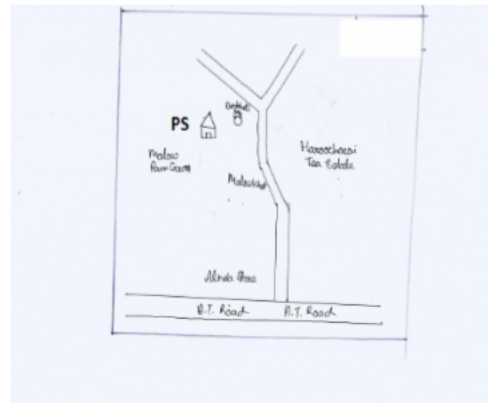

নিৰ্বাচক পঞ্জীয়ন বিষয়াৰ স্বাক্ষৰ

Nazri Naksha

Google Map View

Polling Station Building Front View

ভোটগ্ৰহন কেন্দ্ৰৰ সন্মুখৰ দৃশ্য

Cad View

Key MAP View

1 নাম : ধুবজ্যোতি দাস পিতাৰ নাম: মহেন্দ্ৰ দাস ঘৰ নং : ১৩ বয়স : 27 লিঙ্গ : পুৰুষ	GRD0231225 ফটো উপলব্ধ	2 নাম : বন্তি গগৈ স্বামীৰ নাম: কুমুদ গগৈ ঘৰ নং : ২১ বয়স : 30 লিঙ্গ : মহিলা	GRD0555458 ফটো উপলব্ধ	3 নাম : কঞ্চা কুমাৰ হাজৰিকা পিতাৰ নাম: বীজু হাজৰিকা ঘৰ নং : ২৩ বয়স : 23 লিঙ্গ : পুৰুষ	GRD1783273 ফটো উপলব্ধ
4 নাম : মানসী দাস স্বামীৰ নাম: দুৰ্লভ দাস ঘৰ নং : ২৬ বয়স : 23 লিঙ্গ : মহিলা	GRD1796952 ফটো উপলব্ধ	5 নাম : বিৰেন দাস পিতাৰ নাম: বিজয় দাস ঘৰ নং : ২৯০ ক বয়স : 38 লিঙ্গ : পুৰুষ	GRD0339572 ফটো উপলব্ধ	6 নাম : পদমী গগৈ স্বামীৰ নাম: জিতেন গগৈ ঘৰ নং : ৩৩ বয়স : 56 লিঙ্গ : মহিলা	GRD1334903 ফটো উপলব্ধ
7 নাম : সুনীল গগৈ পিতাৰ নাম: জিতেন গগৈ ঘৰ নং : ৩৩ বয়স : 34 লিঙ্গ : পুৰুষ	GRD1334925 ফটো উপলব্ধ	8 নাম : মণিকা গগৈ স্বামীৰ নাম: সুনীল গগৈ ঘৰ নং : ৩৩ বয়স : 32 লিঙ্গ : মহিলা	GRD1747417 ফটো উপলব্ধ	9 নাম : পিংকী দাস পিতাৰ নাম: লক্ষেশ্বৰ দাস ঘৰ নং : ৩৫ বয়স : 25 লিঙ্গ : মহিলা	GRD0478560 ফটো উপলব্ধ
10 নাম : গুণপ্ৰভা গোস্বামী তালুকদাৰ পিতাৰ নাম: কীৰ্ত্তিচন্দ্ৰ গোস্বামী ঘৰ নং : ৫৫ বয়স : 59 লিঙ্গ : মহিলা	GRD1338687 ফটো উপলব্ধ	11 নাম : মনিকা তালুকদাৰ পিতাৰ নাম: মুনীন্দ্ৰ তালুকদাৰ ঘৰ নং : ৫৫ বয়স : 29 লিঙ্গ : মহিলা	GRD0360719 ফটো উপলব্ধ	12 নাম : প্ৰনৱ জ্যোতি তালুকদাৰ পিতাৰ নাম: মুনীন্দ্ৰ তালুকদাৰ ঘৰ নং : ৫৫ বয়স : 29 লিঙ্গ : পুৰুষ	GRD0360768 ফটো উপলব্ধ
13 নাম : কমল বৰা পিতাৰ নাম: পুনেশ্বৰ বৰা ঘৰ নং : ৫৬ বয়স : 27 লিঙ্গ : পুৰুষ	GRD1783851 ফটো উপলব্ধ	14 নাম : দুৰ্লভ দাস মাতৃৰ নাম: বীনা দাস ঘৰ নং : ৬৫ বয়স : 27 লিঙ্গ : পুৰুষ	GRD1796960 ফটো উপলব্ধ	15 নাম : সেউতী বৰুৱা স্বামীৰ নাম: উজ্জল বৰা ঘৰ নং : ৭৮ বয়স : 38 লিঙ্গ : মহিলা	GRD1781459 ফটো উপলব্ধ
16 নাম : অশোক দাস পিতাৰ নাম: লুকন দাস ঘৰ নং : 87 বয়স : 35 লিঙ্গ : পুৰুষ	GRD1805852 ফটো উপলব্ধ	17 নাম : বৰষা হাজৰিকা দাস স্বামীৰ নাম: অমৰ দাস ঘৰ নং : ৮৯ বয়স : 22 লিঙ্গ : মহিলা	GRD1784198 ফটো উপলব্ধ	18 নাম : মনি দাস স্বামীৰ নাম: দ্বীপেন দাস ঘৰ নং : ১০০ বয়স : 20 লিঙ্গ : মহিলা	TJ10078204 ফটো উপলব্ধ
19 নাম : অভিজিত দাস পিতাৰ নাম: অজিত দাস ঘৰ নং : 100 বয়স : 20 লিঙ্গ : পুৰুষ	TJ10115543 ফটো উপলব্ধ	20 নাম : গোবীন দাস পিতাৰ নাম: গেৰেলা দাস ঘৰ নং : ১২২ বয়স : 32 লিঙ্গ : পুৰুষ	GRD0606152 ফটো উপলব্ধ	21 নাম : পৰিনীতা বৰুৱা স্বামীৰ নাম: সীমান্ত বৰুৱা ঘৰ নং : ১২২ বয়স : 24 লিঙ্গ : মহিলা	GRD0549410 ফটো উপলব্ধ
22 নাম : মাইনা কৰ্মকাৰ স্বামীৰ নাম: অজয় কৰ্মকাৰ ঘৰ নং : ১২৩ বয়স : 26 লিঙ্গ : মহিলা	GRD0587964 ফটো উপলব্ধ	23 নাম : অৰপিতা দত্ত বৰা স্বামীৰ নাম: মানস জ্যোতি বৰা ঘৰ নং : ১২৫ বয়স : 30 লিঙ্গ : মহিলা	GRD0481978 ফটো উপলব্ধ	24 নাম : চুমি বৰা পিতাৰ নাম: বিকাশ বৰা ঘৰ নং : ১২৭ বয়স : 29 লিঙ্গ : মহিলা	GRD0478412 ফটো উপলব্ধ
25 নাম : ধনু বৰা পিতাৰ নাম: বিকাশ বৰা ঘৰ নং : ১২৭খ বয়স : 26 লিঙ্গ : পুৰুষ	GRD0481705 ফটো উপলব্ধ	26 নাম : ৰমেশ্বৰ বৰা পিতাৰ নাম: পুনেশ্বৰ বৰা ঘৰ নং : ১৩৮ বয়স : 29 লিঙ্গ : পুৰুষ	GRD1783737 ফটো উপলব্ধ	27 নাম : হেমন্ত গগৈ পিতাৰ নাম: দিলিপ গগৈ ঘৰ নং : 138 বয়স : 23 লিঙ্গ : পুৰুষ	GRD1783901 ফটো উপলব্ধ
28 নাম : মৌচুমী দাস স্বামীৰ নাম: বাবুল দাস ঘৰ নং : 145 বয়স : 38 লিঙ্গ : মহিলা	GRD1338541 ফটো উপলব্ধ	29 নাম : উত্তম হাজৰিকা মাতৃৰ নাম: জলি হাজৰিকা ঘৰ নং : 145 বয়স : 19 লিঙ্গ : পুৰুষ	TJ10112441 ফটো উপলব্ধ	30 নাম : চুমকি বৰা পিতাৰ নাম: সত্য বৰা ঘৰ নং : ১৫৫ বয়স : 22 লিঙ্গ : মহিলা	GRD1781400 ফটো উপলব্ধ