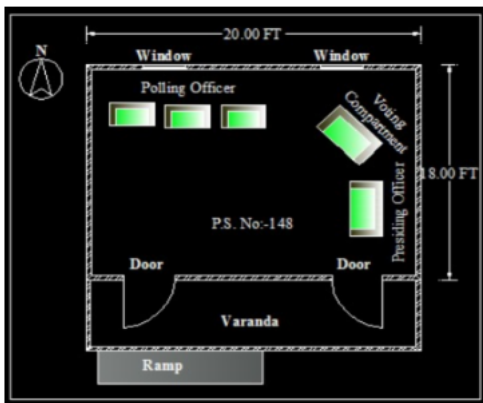

নিৰ্বাচক পঞ্জীয়ন বিষয়াৰ স্বাক্ষৰ

Nazri Naksha

Google Map View

Polling Station Building Front View

ভোটগ্ৰহন কেন্দ্ৰৰ সন্মুখৰ দৃশ্য

Cad View

Key MAP View

1 নাম : অংকিতা হাজৰিকা পিতাৰ নাম: দিলীপ হাজৰিকা ঘৰ নং : 00 বয়স : 21 লিঙ্গ : মহিলা	TJI0097899 ফটো উপলব্ধ	2 নাম : মানিক দত্ত পিতাৰ নাম: কুশৰাম দত্ত ঘৰ নং : 5 বয়স : 73 লিঙ্গ : পুৰুষ	GRD1215221 ফটো উপলব্ধ	3 নাম : মনালিচা দত্ত স্বামীৰ নাম: মানিক দত্ত ঘৰ নং : 5 বয়স : 59 লিঙ্গ : মহিলা	GRD1215232 ফটো উপলব্ধ
4 নাম : কল্যাণ কুমাৰ দত্ত পিতাৰ নাম: মাণিক দত্ত ঘৰ নং : 5 বয়স : 37 লিঙ্গ : পুৰুষ	GRD1215254 ফটো উপলব্ধ	5 নাম : সমীৰণ দত্ত পিতাৰ নাম: মাণিক দত্ত ঘৰ নং : 5 বয়স : 35 লিঙ্গ : পুৰুষ	GRD1215243 ফটো উপলব্ধ	6 নাম : অবিনাশ দত্ত পিতাৰ নাম: ৰোশেশ্বৰ দত্ত ঘৰ নং : 5 বয়স : 20 লিঙ্গ : পুৰুষ	TJI0105874 ফটো উপলব্ধ
7 নাম : ৰোশেশ্বৰ দত্ত পিতাৰ নাম: নাৰায়ন দত্ত ঘৰ নং : 5 বয়স : 46 লিঙ্গ : পুৰুষ	GRD1215209 ফটো উপলব্ধ	8 নাম : জানমনি দত্ত স্বামীৰ নাম: ৰোশেশ্বৰ দত্ত ঘৰ নং : 5 বয়স : 42 লিঙ্গ : মহিলা	GRD1214728 ফটো উপলব্ধ	9 নাম : প্ৰশান্ত হাজৰিকা পিতাৰ নাম: টংকেশ্বৰ হাজৰিকা ঘৰ নং : 9 বয়স : 38 লিঙ্গ : পুৰুষ	GRD1334150 ফটো উপলব্ধ
10 নাম : বৃষ্টি হাজৰিকা স্বামীৰ নাম: প্ৰশান্ত হাজৰিকা ঘৰ নং : 9 বয়স : 31 লিঙ্গ : মহিলা	GRD1328509 ফটো উপলব্ধ	11 নাম : দীপশিখা নাথ পিতাৰ নাম: ধমেশ্বৰ নাথ ঘৰ নং : 11 বয়স : 21 লিঙ্গ : মহিলা	TJI0113910 ফটো উপলব্ধ	12 নাম : দিগন্ত বৰা পিতাৰ নাম: নৰেন বৰা ঘৰ নং : 21 বয়স : 56 লিঙ্গ : পুৰুষ	GRD1215925 ফটো উপলব্ধ
13 নাম : চুমন বৰা স্বামীৰ নাম: দিগন্ত বৰা ঘৰ নং : 21 বয়স : 39 লিঙ্গ : মহিলা	GRD0013112 ফটো উপলব্ধ	14 নাম : অচিন্ত বৰা পিতাৰ নাম: নৰেন বৰা ঘৰ নং : 21 বয়স : 37 লিঙ্গ : পুৰুষ	GRD1214864 ফটো উপলব্ধ	15 নাম : বিপ্লৱ বৰুৱা পিতাৰ নাম: ৰাতুল বৰুৱা ঘৰ নং : 21 বয়স : 22 লিঙ্গ : পুৰুষ	GRD1113000 ফটো উপলব্ধ
16 নাম : ৰপালী বৰুৱা স্বামীৰ নাম: ৰাতুল বৰুৱা ঘৰ নং : 21 বয়স : 45 লিঙ্গ : মহিলা	GRD1215969 ফটো উপলব্ধ	17 নাম : ৰাতুল বৰুৱা পিতাৰ নাম: গনেশ বৰুৱা ঘৰ নং : 21 বয়স : 42 লিঙ্গ : পুৰুষ	GRD1215958 ফটো উপলব্ধ	E 18 নাম : মাকন হাজৰিকা স্বামীৰ নাম: ফুকন হাজৰিকা ঘৰ নং : 9 বয়স : 96 লিঙ্গ : মহিলা	GRD1215981 ফটো উপলব্ধ
19 নাম : অঞ্জন হাজৰিকা পিতাৰ নাম: ফুকন হাজৰিকা ঘৰ নং : 22 বয়স : 50 লিঙ্গ : পুৰুষ	GRD1215992 ফটো উপলব্ধ	20 নাম : ৰঞ্জন হাজৰিকা পিতাৰ নাম: ফুকন হাজৰিকা ঘৰ নং : 22 বয়স : 47 লিঙ্গ : পুৰুষ	GRD1216008 ফটো উপলব্ধ	21 নাম : জমনী হাজৰিকা স্বামীৰ নাম: অঞ্জন হাজৰিকা ঘৰ নং : 22 বয়স : 36 লিঙ্গ : মহিলা	GRD1216053 ফটো উপলব্ধ
# 22 নাম : নৱজ্যোতি বৰুৱা পিতাৰ নাম: নিলকান্ত বৰুৱা ঘৰ নং : 22 বয়স : 28 লিঙ্গ : পুৰুষ	GRD0386094 ফটো উপলব্ধ	23 নাম : সোমনাথ বৰা পিতাৰ নাম: কলীয়া বৰা ঘৰ নং : 22 বয়স : 66 লিঙ্গ : পুৰুষ	GRD1216019 ফটো উপলব্ধ	24 নাম : টুটু মনি বৰা স্বামীৰ নাম: সোমনাথ বৰা ঘৰ নং : 22 বয়স : 51 লিঙ্গ : মহিলা	GRD1216020 ফটো উপলব্ধ
25 নাম : মৃদপবন বৰা পিতাৰ নাম: সোমনাথ বৰা ঘৰ নং : 22 বয়স : 39 লিঙ্গ : পুৰুষ	GRD1216031 ফটো উপলব্ধ	26 নাম : মৃদন মোহন বৰা পিতাৰ নাম: সোমনাথ বৰা ঘৰ নং : 22 বয়স : 37 লিঙ্গ : পুৰুষ	GRD1216042 ফটো উপলব্ধ	27 নাম : ভাই বৰুৱা পিতাৰ নাম: গণেশ বৰুৱা ঘৰ নং : 22 বয়স : 45 লিঙ্গ : পুৰুষ	GRD1215970 ফটো উপলব্ধ
28 নাম : ৰূপশিখা বৰুৱা স্বামীৰ নাম: ভাই বৰুৱা ঘৰ নং : 22 বয়স : 39 লিঙ্গ : মহিলা	GRD1214739 ফটো উপলব্ধ	29 নাম : দিলীপ বৰা পিতাৰ নাম: ইন্দ্ৰেশ্বৰ বৰা ঘৰ নং : 30 বয়স : 59 লিঙ্গ : পুৰুষ	GRD1216440 ফটো উপলব্ধ	30 নাম : বিনা বৰা স্বামীৰ নাম: দিলীপ বৰা ঘৰ নং : 30 বয়স : 51 লিঙ্গ : মহিলা	GRD1216451 ফটো উপলব্ধ