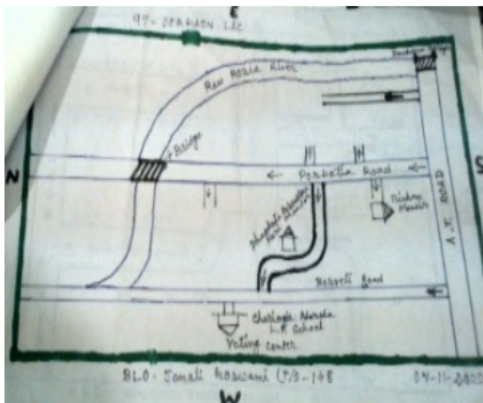

Nazri Naksha