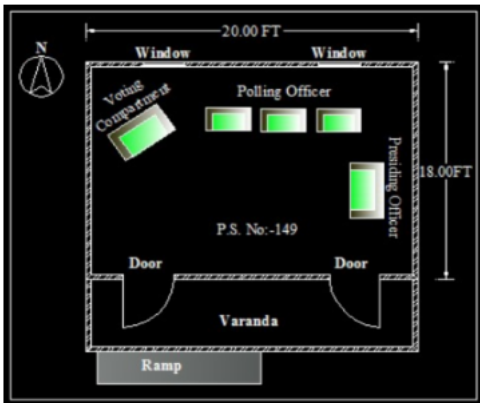

নিৰ্বাচক পঞ্জীয়ন বিষয়াৰ স্বাক্ষৰ

Nazri Naksha

Google Map View

Polling Station Building Front View

ভোটগ্ৰহন কেন্দ্ৰৰ সন্মুখৰ দৃশ্য

Cad View

Key MAP View

1 নাম : হিমা দত্ত স্বামীৰ নাম : অমৰ জ্যোতি বৰা ঘৰ নং : 0 বয়স : 33 লিঙ্গ : মহিলা	TJ10088518 ফটো উপলব্ধ	2 নাম : বলিন্দ্ৰ নাথ বৰা পিতাৰ নাম : হলিৰাম বৰা ঘৰ নং : 1 বয়স : 80 লিঙ্গ : পুৰুষ	GRD1215005 ফটো উপলব্ধ	3 নাম : নিৰদা বৰা স্বামীৰ নাম : বলিন্দ্ৰ নাথ বৰা ঘৰ নং : 1 বয়স : 75 লিঙ্গ : মহিলা	GRD1215016 ফটো উপলব্ধ
4 নাম : চোটালাল যাদৱ পিতাৰ নাম : তিলক যাদৱ ঘৰ নং : 1 বয়স : 66 লিঙ্গ : পুৰুষ	DCZ9236720 ফটো উপলব্ধ	5 নাম : হেমন্ত পূজাৰী পিতাৰ নাম : ডিম্বেশ্বৰ পূজাৰী ঘৰ নং : 1 বয়স : 60 লিঙ্গ : পুৰুষ	MVY4337671 ফটো উপলব্ধ	6 নাম : মামনী পূজাৰী স্বামীৰ নাম : হেমন্ত পূজাৰী ঘৰ নং : 1 বয়স : 54 লিঙ্গ : মহিলা	MVY4337682 ফটো উপলব্ধ
7 নাম : ভৱেশ বৰা পিতাৰ নাম : বলিন্দ্ৰ নাথ বৰা ঘৰ নং : 1 বয়স : 53 লিঙ্গ : পুৰুষ	GRD1215027 ফটো উপলব্ধ	8 নাম : মিনতি বৰা স্বামীৰ নাম : ভৱেশ বৰা ঘৰ নং : 1 বয়স : 49 লিঙ্গ : মহিলা	GRD1215038 ফটো উপলব্ধ	9 নাম : অল্পনা বৰা স্বামীৰ নাম : কুশল বৰা ঘৰ নং : 1 বয়স : 43 লিঙ্গ : মহিলা	GRD0013107 ফটো উপলব্ধ
10 নাম : কুশল বৰা পিতাৰ নাম : বলিন্দ্ৰ নাথ বৰা ঘৰ নং : 1 বয়স : 43 লিঙ্গ : পুৰুষ	GRD1215049 ফটো উপলব্ধ	11 নাম : মিতালী পূজাৰী পিতাৰ নাম : হেমন্ত পূজাৰী ঘৰ নং : 1 বয়স : 29 লিঙ্গ : মহিলা	MVY0054379 ফটো উপলব্ধ	12 নাম : গৌৰাংগ বড়া পিতাৰ নাম : ভৱেশ বড়া ঘৰ নং : 1 বয়স : 24 লিঙ্গ : পুৰুষ	GRD0571406 ফটো উপলব্ধ
13 নাম : নলীন বৰা পিতাৰ নাম : হলিৰাম বৰা ঘৰ নং : 2 বয়স : 78 লিঙ্গ : পুৰুষ	GRD1215050 ফটো উপলব্ধ	14 নাম : অন বৰা স্বামীৰ নাম : নলীন বৰা ঘৰ নং : 2 বয়স : 68 লিঙ্গ : মহিলা	GRD1215061 ফটো উপলব্ধ	15 নাম : দিপঙ্কৰ বৰা পিতাৰ নাম : নলীন বৰা ঘৰ নং : 2 বয়স : 42 লিঙ্গ : পুৰুষ	GRD1215072 ফটো উপলব্ধ
16 নাম : ৰশ্মি ভূঞা বৰা স্বামীৰ নাম : দিপঙ্কৰ বৰা ঘৰ নং : 02 বয়স : 26 লিঙ্গ : মহিলা	TJ10026724 ফটো উপলব্ধ	17 নাম : সৰমাই বৰা স্বামীৰ নাম : ৰূপেশ্বৰ বৰা ঘৰ নং : 3 বয়স : 76 লিঙ্গ : মহিলা	GRD1215094 ফটো উপলব্ধ	18 নাম : ৰাজীৱ কুমাৰ বৰা পিতাৰ নাম : ৰূপেশ্বৰ বৰা ঘৰ নং : 3 বয়স : 54 লিঙ্গ : পুৰুষ	GRD1215107 ফটো উপলব্ধ
19 নাম : ৰঞ্জ হাজৰিকা বৰা স্বামীৰ নাম : ৰাজীৱ বৰা ঘৰ নং : 3 বয়স : 49 লিঙ্গ : মহিলা	GRD1215118 ফটো উপলব্ধ	20 নাম : অভয়া বৰা স্বামীৰ নাম : সঞ্জীৱ বৰা ঘৰ নং : 3 বয়স : 46 লিঙ্গ : মহিলা	GRD0265728 ফটো উপলব্ধ	21 নাম : সঞ্জীৱ বৰা পিতাৰ নাম : ৰূপেশ্বৰ বৰা ঘৰ নং : 3 বয়স : 44 লিঙ্গ : পুৰুষ	GRD1215129 ফটো উপলব্ধ
22 নাম : হিমাংশু জ্যোতি বৰা পিতাৰ নাম : ৰাজীৱ কুমাৰ বৰা ঘৰ নং : 3 বয়স : 23 লিঙ্গ : পুৰুষ	GRD0536011 ফটো উপলব্ধ	# 23 নাম : দেবেশ্বৰ বৰা পিতাৰ নাম : কলিয়া বৰা ঘৰ নং : 8 বয়স : 81 লিঙ্গ : পুৰুষ	GRD1215130 ফটো উপলব্ধ	24 নাম : ভন বৰা স্বামীৰ নাম : দেবেশ্বৰ বৰা ঘৰ নং : 8 বয়স : 72 লিঙ্গ : মহিলা	GRD1215141 ফটো উপলব্ধ
25 নাম : ৰাজেন দত্ত পিতাৰ নাম : তৰুন দত্ত ঘৰ নং : 8 বয়স : 61 লিঙ্গ : পুৰুষ	GRD1215185 ফটো উপলব্ধ	26 নাম : ৰূপালী দত্ত স্বামীৰ নাম : ৰাজেন দত্ত ঘৰ নং : 8 বয়স : 51 লিঙ্গ : মহিলা	GRD1215196 ফটো উপলব্ধ	27 নাম : ৰাজীৱ বৰা পিতাৰ নাম : দেবেশ্বৰ বৰা ঘৰ নং : 8 বয়স : 44 লিঙ্গ : পুৰুষ	GRD1215163 ফটো উপলব্ধ
28 নাম : ৰাখীমনি শইকীয়া স্বামীৰ নাম : ৰাজীৱ বৰা ঘৰ নং : 8 বয়স : 36 লিঙ্গ : মহিলা	GRD0224683 ফটো উপলব্ধ	29 নাম : অনমিতা নামচুম স্বামীৰ নাম : মাধৱ দত্ত ঘৰ নং : 8 বয়স : 31 লিঙ্গ : মহিলা	GRD0539155 ফটো উপলব্ধ	30 নাম : মাধৱ দত্ত পিতাৰ নাম : ৰাজেন দত্ত ঘৰ নং : 8 বয়স : 29 লিঙ্গ : পুৰুষ	GRD0265702 ফটো উপলব্ধ