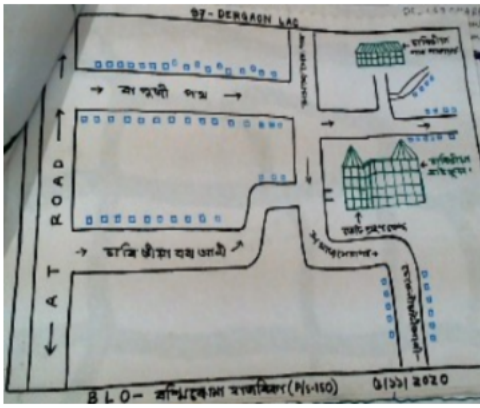

Nazri Naksha