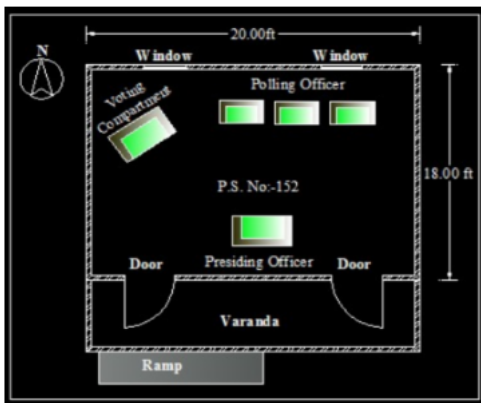

নিৰ্বাচক পঞ্জীয়ন বিষয়াৰ স্বাক্ষৰ

Nazri Naksha

Google Map View

Polling Station Building Front View

ভোটগ্ৰহন কেন্দ্ৰৰ সন্মুখৰ দৃশ্য

Cad View

Key MAP View

1 নাম : গোলাপ দাস পিতাৰ নাম: ভদ্রেস্বৰ দাস ঘৰ নং : 1 বয়স : 48 লিঙ্গ : পুৰুষ	GRD1244571 ফটো উপলব্ধ	2 নাম : জয়ন্তী দাস স্বামীৰ নাম: গোলাপ দাস ঘৰ নং : 1 বয়স : 48 লিঙ্গ : মহিলা	GRD1244560 ফটো উপলব্ধ	3 নাম : মাধৱীয়া দাস পিতাৰ নাম: গোলাপ দাস ঘৰ নং : 1 বয়স : 29 লিঙ্গ : পুৰুষ	GRD0375691 ফটো উপলব্ধ
4 নাম : পম্পী নেওগ দাস স্বামীৰ নাম: নাৰায়ন দাস ঘৰ নং : 1 বয়স : 26 লিঙ্গ : মহিলা	GRD0590802 ফটো উপলব্ধ	S 5 নাম : বঞ্জিতা দাস পিতাৰ নাম: বিশ্বজিত নাথ ঘৰ নং : 01 বয়স : 24 লিঙ্গ : মহিলা	GRD1258235 ফটো উপলব্ধ	6 নাম : মৌচুমী মহন্ত স্বামীৰ নাম: গোপাল মহন্ত ঘৰ নং : 10 বয়স : 36 লিঙ্গ : মহিলা	GRD1244582 ফটো উপলব্ধ
7 নাম : পল্লবী দাস স্বামীৰ নাম: সঞ্জয় দাস ঘৰ নং : 22 বয়স : 34 লিঙ্গ : মহিলা	TJI0082719 ফটো উপলব্ধ	8 নাম : পূৰ্বী দাস স্বামীৰ নাম: বাবুল দাস ঘৰ নং : 03 বয়স : 33 লিঙ্গ : মহিলা	GRD1250506 ফটো উপলব্ধ	R 9 নাম : মুনকন দাস স্বামীৰ নাম: মুনাল দাস ঘৰ নং : 37 বয়স : 26 লিঙ্গ : মহিলা	TJI0082487 ফটো উপলব্ধ
10 নাম : জুন দাস পিতাৰ নাম: ৰমেশ চন্দ্ৰ দাস ঘৰ নং : 82 বয়স : 32 লিঙ্গ : মহিলা	GRD0509877 ফটো উপলব্ধ	11 নাম : প্ৰকৃতি দাস পিতাৰ নাম: লাচিত দাস ঘৰ নং : 85 বয়স : 24 লিঙ্গ : মহিলা	GRD1317304 ফটো উপলব্ধ	12 নাম : বিদ্যাবতী দাস স্বামীৰ নাম: কমল দাস ঘৰ নং : 58 বয়স : 25 লিঙ্গ : মহিলা	GRD0477489 ফটো উপলব্ধ
13 নাম : অতুল কুমাৰ দাস পিতাৰ নাম: নিৰন দাস ঘৰ নং : 55 বয়স : 55 লিঙ্গ : পুৰুষ	GRD1256866 ফটো উপলব্ধ	14 নাম : শান্তি মনি দাস স্বামীৰ নাম: অতুল কু মাৰ দাস ঘৰ নং : 55 বয়স : 46 লিঙ্গ : মহিলা	GRD1256877 ফটো উপলব্ধ	15 নাম : বিউতী দাস স্বামীৰ নাম: ৰতন দাস ঘৰ নং : 55 বয়স : 32 লিঙ্গ : মহিলা	TJI0030460 ফটো উপলব্ধ
16 নাম : নয়নজ্যোতি দাস পিতাৰ নাম: মইনা দাস ঘৰ নং : 55 বয়স : 27 লিঙ্গ : পুৰুষ	TJI0085852 ফটো উপলব্ধ	17 নাম : মহেশ্বৰ দাস পিতাৰ নাম: সত্য দাস ঘৰ নং : 55 বয়স : 25 লিঙ্গ : পুৰুষ	GRD1203298 ফটো উপলব্ধ	18 নাম : বৰ্ণালী দাস স্বামীৰ নাম: সুজিত দাস ঘৰ নং : 55 বয়স : 25 লিঙ্গ : মহিলা	TJI0095638 ফটো উপলব্ধ
19 নাম : বিকি দাস পিতাৰ নাম: আদিত্য দাস ঘৰ নং : 55 বয়স : 23 লিঙ্গ : পুৰুষ	TJI0059865 ফটো উপলব্ধ	20 নাম : সুশান্ত দাস পিতাৰ নাম: বকুল দাস ঘৰ নং : 55 বয়স : 22 লিঙ্গ : পুৰুষ	GRD1795731 ফটো উপলব্ধ	21 নাম : ত্ৰৈলোক্য দাস পিতাৰ নাম: গোলাপ দাস ঘৰ নং : 98 বয়স : 25 লিঙ্গ : পুৰুষ	GRD1303536 ফটো উপলব্ধ
S 22 নাম : কলাই বাস্কো পিতাৰ নাম: সাৰুকা বাস্কো ঘৰ নং : 87 বয়স : 55 লিঙ্গ : পুৰুষ	MLF7737442 ফটো উপলব্ধ	S 23 নাম : বগী বাস্কো স্বামীৰ নাম: কলাই বাস্কো ঘৰ নং : 87 বয়স : 50 লিঙ্গ : মহিলা	MLF7737453 ফটো উপলব্ধ	24 নাম : মানস জ্যোতি দাস পিতাৰ নাম: লাহিত চন্দ্ৰ দাস ঘৰ নং : 105 বয়স : 26 লিঙ্গ : পুৰুষ	GRD0470088 ফটো উপলব্ধ
25 নাম : চুম্বী দাস স্বামীৰ নাম: মানস জ্যোতি দাস ঘৰ নং : 105 বয়স : 24 লিঙ্গ : মহিলা	GRD1357466 ফটো উপলব্ধ	S 26 নাম : বিংকুমনী দাস স্বামীৰ নাম: নব্বয়ন দাস ঘৰ নং : 109 বয়স : 30 লিঙ্গ : মহিলা	GRD0266833 ফটো উপলব্ধ	27 নাম : চুম দাস স্বামীৰ নাম: বিক্ৰম দাস ঘৰ নং : 128 বয়স : 31 লিঙ্গ : মহিলা	GRD0327494 ফটো উপলব্ধ
28 নাম : বিংকী ঘাটোৱাল স্বামীৰ নাম: বিজয় ৰায় ঘৰ নং : 128 বয়স : 32 লিঙ্গ : মহিলা	GRD0433797 ফটো উপলব্ধ	29 নাম : বিজয় ৰায় পিতাৰ নাম: পৰেশ ৰায় ঘৰ নং : 128 বয়স : 28 লিঙ্গ : পুৰুষ	GRD0434373 ফটো উপলব্ধ	30 নাম : মুনকন দাস স্বামীৰ নাম: মুনাল দাস ঘৰ নং : 131 বয়স : 27 লিঙ্গ : মহিলা	TJI0077867 ফটো উপলব্ধ