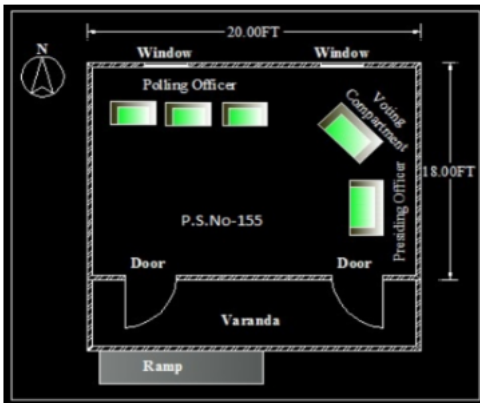

নিৰ্বাচক পঞ্জীয়ন বিষয়াৰ স্বাক্ষৰ

Nazri Naksha

Google Map View

Polling Station Building Front View

ভোটগ্ৰহন কেন্দ্ৰৰ সন্মুখৰ দৃশ্য

Cad View

Key MAP View

1 নাম : কনকেশ্বৰ বৰচেতিয়া স্বামীৰ নাম: বলোৰাম বৰচেতিয়া ঘৰ নং : ১ বয়স : 72 লিঙ্গ : পুৰুষ	GRD1264626 ফটো উপলব্ধ	2 নাম : নিজৰা বৰচেতিয়া স্বামীৰ নাম: কনকেশ্বৰ বৰচেতিয়া ঘৰ নং : ১ বয়স : 59 লিঙ্গ : মহিলা	GRD1264637 ফটো উপলব্ধ	3 নাম : সুৰজিত বৰচেতিয়া পিতাৰ নাম: কনকেশ্বৰ বৰচেতিয়া ঘৰ নং : ১ বয়স : 41 লিঙ্গ : মহিলা	GRD1264648 ফটো উপলব্ধ
4 নাম : মালক্ষী বৰচেতিয়া স্বামীৰ নাম: সিৰাজত বৰচেতিয়া ঘৰ নং : ১ বয়স : 34 লিঙ্গ : মহিলা	GRD1264659 ফটো উপলব্ধ	5 নাম : পিংকি বৰচেতিয়া স্বামীৰ নাম: সুৰজিত বৰচেতিয়া ঘৰ নং : ১ বয়স : 29 লিঙ্গ : মহিলা	GRD1353614 ফটো উপলব্ধ	6 নাম : ৰঞ্জিত দাস পিতাৰ নাম: কুলাই দাস ঘৰ নং : ০১ বয়স : 22 লিঙ্গ : পুৰুষ	GRD1173228 ফটো উপলব্ধ
7 নাম : সঞ্জীৱ বৰুৱা পিতাৰ নাম: হৰেন্দ্ৰ নাথ বৰুৱা ঘৰ নং : ১ বয়স : 31 লিঙ্গ : পুৰুষ	GRD1776574 ফটো উপলব্ধ	8 নাম : বিনোদ বৰচেতিয়া পিতাৰ নাম: সুৰেণ বৰচেতিয়া ঘৰ নং : ২ বয়স : 58 লিঙ্গ : পুৰুষ	GRD1264728 ফটো উপলব্ধ	9 নাম : নলীন বৰচেতিয়া পিতাৰ নাম: সুৰেণ বৰচেতিয়া ঘৰ নং : ২ বয়স : 55 লিঙ্গ : পুৰুষ	GRD1264693 ফটো উপলব্ধ
10 নাম : বিউতী শইকীয়া চেতিয়া স্বামীৰ নাম: নলীন বৰচেতিয়া ঘৰ নং : ২ বয়স : 54 লিঙ্গ : মহিলা	GRD1264660 ফটো উপলব্ধ	11 নাম : জগত বৰচেতিয়া পিতাৰ নাম: সুৰেণ বৰচেতিয়া ঘৰ নং : ২ বয়স : 53 লিঙ্গ : পুৰুষ	GRD1264706 ফটো উপলব্ধ	12 নাম : লক্ষীমাই বৰচেতিয়া স্বামীৰ নাম: বিনোদ বৰচেতিয়া ঘৰ নং : ২ বয়স : 52 লিঙ্গ : মহিলা	GRD1264739 ফটো উপলব্ধ
13 নাম : ৰূপালী বৰচেতিয়া স্বামীৰ নাম: জগত বৰচেতিয়া ঘৰ নং : ২ বয়স : 45 লিঙ্গ : মহিলা	GRD1264671 ফটো উপলব্ধ	14 নাম : পূৰ্ণ ৰঞ্জন বৰচেতিয়া পিতাৰ নাম: বিনোদ বৰচেতিয়া ঘৰ নং : ২ বয়স : 24 লিঙ্গ : পুৰুষ	GRD1352814 ফটো উপলব্ধ	15 নাম : জিতুমানি বৰুৱা পিতাৰ নাম: হৰেন্দ্ৰ নাথ বৰুৱা ঘৰ নং : ২ বয়স : 38 লিঙ্গ : পুৰুষ	GRD1264740 ফটো উপলব্ধ
E 16 নাম : উপেন্দ্ৰ নাথ বৰচেতিয়া পিতাৰ নাম: বিশ্বনাথ বৰচেতিয়া ঘৰ নং : ৩ বয়স : 70 লিঙ্গ : পুৰুষ	GRD1264751 ফটো উপলব্ধ	17 নাম : পূৰ্ণ্য বৰচেতিয়া পিতাৰ নাম: বিশ্বনাথ বৰচেতিয়া ঘৰ নং : ৩ বয়স : 65 লিঙ্গ : মহিলা	GRD1264795 ফটো উপলব্ধ	18 নাম : শৈল্য বৰচেতিয়া পিতাৰ নাম: বিশ্বনাথ বৰচেতিয়া ঘৰ নং : ৩ বয়স : 64 লিঙ্গ : মহিলা	GRD1264808 ফটো উপলব্ধ
19 নাম : চুকৰা বাউৰি পিতাৰ নাম: গুনা বাউৰী ঘৰ নং : ৩ বয়স : 64 লিঙ্গ : পুৰুষ	GRD1264819 ফটো উপলব্ধ	20 নাম : বীন বৰচেতিয়া স্বামীৰ নাম: উপেন্দ্ৰ নাথ বৰচেতিয়া ঘৰ নং : ৩ বয়স : 62 লিঙ্গ : মহিলা	GRD1264762 ফটো উপলব্ধ	21 নাম : প্ৰবীন বৰচেতিয়া পিতাৰ নাম: বিশ্বনাথ বৰচেতিয়া ঘৰ নং : ৩ বয়স : 60 লিঙ্গ : পুৰুষ	GRD1264773 ফটো উপলব্ধ
22 নাম : পুতুমনি বৰচেতিয়া স্বামীৰ নাম: প্ৰবীন বৰচেতিয়া ঘৰ নং : ৩ বয়স : 55 লিঙ্গ : মহিলা	GRD1264784 ফটো উপলব্ধ	23 নাম : ৰক্তিম ৰঞ্জন বৰচেতিয়া পিতাৰ নাম: উপেন্দ্ৰ নাথ বৰচেতিয়া ঘৰ নং : ৩ বয়স : 30 লিঙ্গ : পুৰুষ	GRD0201780 ফটো উপলব্ধ	24 নাম : শুবলা পাত্ৰ স্বামীৰ নাম: গনকান্ত পাত্ৰ ঘৰ নং : ৮ বয়স : 83 লিঙ্গ : মহিলা	GRD1264831 ফটো উপলব্ধ
25 নাম : ঘনুৰাণী পাত্ৰ স্বামীৰ নাম: যোগকান্ত পাত্ৰ ঘৰ নং : ৮ বয়স : 66 লিঙ্গ : মহিলা	GRD1264875 ফটো উপলব্ধ	26 নাম : জামিনি পাত্ৰ পিতাৰ নাম: গনকান্ত পাত্ৰ ঘৰ নং : ৮ বয়স : 48 লিঙ্গ : পুৰুষ	GRD1264842 ফটো উপলব্ধ	27 নাম : পুৰন কান্ত পাত্ৰ পিতাৰ নাম: যোগকান্ত পাত্ৰ ঘৰ নং : ৮ বয়স : 46 লিঙ্গ : পুৰুষ	GRD0168666 ফটো উপলব্ধ
28 নাম : পম্পী পাত্ৰ স্বামীৰ নাম: য়ামিনি পাত্ৰ ঘৰ নং : ৮ বয়স : 42 লিঙ্গ : মহিলা	GRD1264853 ফটো উপলব্ধ	29 নাম : ৰূপা গুৰুং স্বামীৰ নাম: জয়ন্ত কুমাৰ পাত্ৰ ঘৰ নং : ৮ বয়স : 42 লিঙ্গ : মহিলা	GRD0228155 ফটো উপলব্ধ	30 নাম : যোগকান্ত পাত্ৰ পিতাৰ নাম: গুনাভীৰাম পাত্ৰ ঘৰ নং : ৮ বয়স : 41 লিঙ্গ : পুৰুষ	GRD1264886 ফটো উপলব্ধ