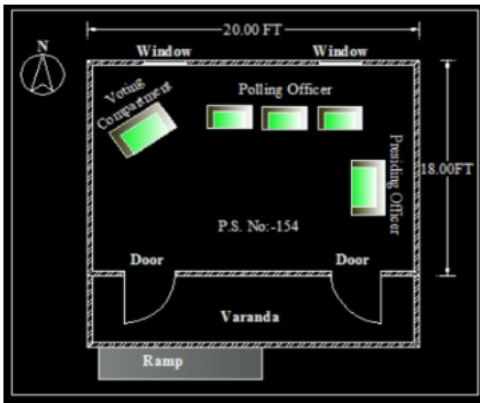

নিৰ্বাচক পঞ্জীয়ন বিষয়াৰ স্বাক্ষৰ

Nazri Naksha

Google Map View

Polling Station Building Front View

ভোটগ্ৰহন কেন্দ্ৰৰ সন্মুখৰ দৃশ্য

Cad View

Key MAP View

1 নাম : কনক গোস্বামী পিতাৰ নাম: কাৰ্ত্তিচন্দ্ৰ গোস্বামী ঘৰ নং : 1 বয়স : 61 লিঙ্গ : মহিলা	GRD1254586 ফটো উপলব্ধ	2 নাম : শুকুচন্দ্ৰ গোস্বামী পিতাৰ নাম: কাৰ্ত্তিচন্দ্ৰ গোস্বামী ঘৰ নং : 1 বয়স : 59 লিঙ্গ : পুৰুষ	GRD1254564 ফটো উপলব্ধ	3 নাম : নীপা গোস্বামী স্বামীৰ নাম: শুকুচন্দ্ৰ গোস্বামী ঘৰ নং : 1 বয়স : 57 লিঙ্গ : মহিলা	GRD1254575 ফটো উপলব্ধ
4 নাম : অঞ্জলী গোস্বামী পিতাৰ নাম: কাৰ্ত্তি চন্দ্ৰ গোস্বামী ঘৰ নং : 1 বয়স : 48 লিঙ্গ : মহিলা	GRD1254597 ফটো উপলব্ধ	5 নাম : প্ৰিয়দৰ্শন গোস্বামী পিতাৰ নাম: কাৰ্ত্তিচন্দ্ৰ গোস্বামী ঘৰ নং : 1 বয়স : 45 লিঙ্গ : পুৰুষ	GRD1254600 ফটো উপলব্ধ	6 নাম : প্ৰতিভা গোস্বামী স্বামীৰ নাম: প্ৰিয়দৰ্শন গোস্বামী ঘৰ নং : 1 বয়স : 45 লিঙ্গ : মহিলা	GRD1254611 ফটো উপলব্ধ
7 নাম : জাহ্নবী গোস্বামী পিতাৰ নাম: শুকু চন্দ্ৰ গোস্বামী ঘৰ নং : 1 বয়স : 36 লিঙ্গ : মহিলা	GRD1745160 ফটো উপলব্ধ	8 নাম : বন্দিতা গগৈ পিতাৰ নাম: বিতুপন বৰুৱা ঘৰ নং : 01 বয়স : 29 লিঙ্গ : মহিলা	GRD0326645 ফটো উপলব্ধ	9 নাম : সীমা গোস্বামী পিতাৰ নাম: প্ৰিয়দৰ্শন গোস্বামী ঘৰ নং : 1 বয়স : 24 লিঙ্গ : মহিলা	GRD0570069 ফটো উপলব্ধ
10 নাম : দেবযানী গোস্বামী পিতাৰ নাম: প্ৰিয়দৰ্শন গোস্বামী ঘৰ নং : 1 বয়স : 22 লিঙ্গ : মহিলা	GRD1340595 ফটো উপলব্ধ	# 11 নাম : বুবেন গগৈ পিতাৰ নাম: কাৰ্ত্তিক গগৈ ঘৰ নং : 2 বয়স : 56 লিঙ্গ : পুৰুষ	GRD1254622 ফটো উপলব্ধ	12 নাম : বীনা গগৈ স্বামীৰ নাম: বুবেন চন্দ্ৰ গগৈ ঘৰ নং : 2 বয়স : 53 লিঙ্গ : মহিলা	GRD1254633 ফটো উপলব্ধ
E 13 নাম : সুনীল গগৈ পিতাৰ নাম: বুবেন গগৈ ঘৰ নং : 31 বয়স : 31 লিঙ্গ : পুৰুষ	GRD1745171 ফটো উপলব্ধ	14 নাম : সঞ্জীৱ পিতাৰ নাম: বুবেন গগৈ ঘৰ নং : 2 বয়স : 30 লিঙ্গ : পুৰুষ	GRD1745182 ফটো উপলব্ধ	15 নাম : ৰূপা গগৈ স্বামীৰ নাম: সুনীল গগৈ ঘৰ নং : 2 বয়স : 28 লিঙ্গ : মহিলা	GRD0548412 ফটো উপলব্ধ
16 নাম : সিদ্ধেশ্বৰী গৌহাই স্বামীৰ নাম: মৃগেন গৌহাই ঘৰ নং : 3 বয়স : 76 লিঙ্গ : মহিলা	GRD1254677 ফটো উপলব্ধ	17 নাম : বিনু গগৈ স্বামীৰ নাম: দীনেশ গগৈ ঘৰ নং : 3 বয়স : 54 লিঙ্গ : মহিলা	GRD1254655 ফটো উপলব্ধ	18 নাম : সঞ্জয় গৌহাই পিতাৰ নাম: মৃগেন গৌহাই ঘৰ নং : 3 বয়স : 50 লিঙ্গ : পুৰুষ	GRD0166496 ফটো উপলব্ধ
19 নাম : বীনা গৌহাই পিতাৰ নাম: মৃগেন গৌহাই ঘৰ নং : 3 বয়স : 48 লিঙ্গ : মহিলা	GRD1254699 ফটো উপলব্ধ	20 নাম : ৰতা শইকীয়া গগৈ স্বামীৰ নাম: ৰূপম গগৈ ঘৰ নং : 3 বয়স : 38 লিঙ্গ : মহিলা	GRD1807619 ফটো উপলব্ধ	21 নাম : জ্যোতিময়ী শইকীয়া গৌহাই স্বামীৰ নাম: সঞ্জয় গৌহাই ঘৰ নং : 3 বয়স : 37 লিঙ্গ : মহিলা	GRD0191767 ফটো উপলব্ধ
22 নাম : তুলসি গৌহাই স্বামীৰ নাম: ইন্দ্ৰ গৌহাই ঘৰ নং : 3 বয়স : 37 লিঙ্গ : মহিলা	GRD1254713 ফটো উপলব্ধ	23 নাম : ৰূপম গগৈ পিতাৰ নাম: দীনেশ গগৈ ঘৰ নং : 3 বয়স : 33 লিঙ্গ : পুৰুষ	GRD1254666 ফটো উপলব্ধ	S 24 নাম : ৰেব্বনা গগৈ পিতাৰ নাম: দীনেশ গগৈ ঘৰ নং : 3 বয়স : 30 লিঙ্গ : মহিলা	GRD1265389 ফটো উপলব্ধ
E 25 নাম : লোকেশ্বৰ গগৈ পিতাৰ নাম: সত্যৰাম গগৈ ঘৰ নং : 8 বয়স : 79 লিঙ্গ : পুৰুষ	GRD1254735 ফটো উপলব্ধ	26 নাম : সৰ্বেশ্বৰী গগৈ স্বামীৰ নাম: লোকেশ্বৰ গগৈ ঘৰ নং : 8 বয়স : 74 লিঙ্গ : মহিলা	GRD1254746 ফটো উপলব্ধ	27 নাম : দিলীপ গগৈ পিতাৰ নাম: লোকেশ্বৰ গগৈ ঘৰ নং : 8 বয়স : 54 লিঙ্গ : পুৰুষ	GRD1254757 ফটো উপলব্ধ
28 নাম : বিপুল গগৈ পিতাৰ নাম: লোকেশ্বৰ গগৈ ঘৰ নং : 8 বয়স : 49 লিঙ্গ : পুৰুষ	GRD1254779 ফটো উপলব্ধ	29 নাম : বৰ্ণালী গগৈ স্বামীৰ নাম: দিলীপ গগৈ ঘৰ নং : 8 বয়স : 48 লিঙ্গ : মহিলা	GRD1254768 ফটো উপলব্ধ	30 নাম : মনালিচা গগৈ স্বামীৰ নাম: বিপুল গগৈ ঘৰ নং : 8 বয়স : 47 লিঙ্গ : মহিলা	GRD1254780 ফটো উপলব্ধ