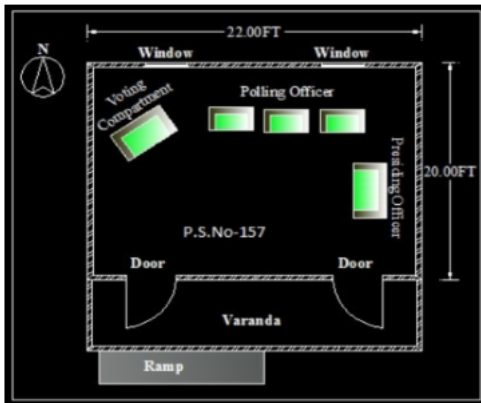

নিৰ্বাচক পঞ্জীয়ন বিষয়াৰ স্বাক্ষৰ

Nazri Naksha

Google Map View

Polling Station Building Front View

ভোটগ্ৰহন কেন্দ্ৰৰ সন্মুখৰ দৃশ্য

Cad View

Key MAP View

1 নাম : ভোগাই দাস পিতাৰ নাম: মঠঙা দাস ঘৰ নং : 1 বয়স : 69 লিঙ্গ : পুৰুষ	GRD1274619 ফটো উপলব্ধ	2 নাম : ভনমাই দাস স্বামীৰ নাম: ভোগাই দাস ঘৰ নং : 1 বয়স : 58 লিঙ্গ : মহিলা	GRD1274620 ফটো উপলব্ধ	3 নাম : নিতুল দাস পিতাৰ নাম: ভোগাই দাস ঘৰ নং : 1 বয়স : 40 লিঙ্গ : পুৰুষ	GRD1274631 ফটো উপলব্ধ
4 নাম : জান দাস স্বামীৰ নাম: শুক্লা দাস ঘৰ নং : 1 বয়স : 34 লিঙ্গ : মহিলা	GRD0391839 ফটো উপলব্ধ	5 নাম : ৰূপজ্যোতি দাস স্বামীৰ নাম: নিতুল দাস ঘৰ নং : 1 বয়স : 34 লিঙ্গ : মহিলা	GRD0392035 ফটো উপলব্ধ	6 নাম : শুক্লা দাস পিতাৰ নাম: ভোগাই দাস ঘৰ নং : 1 বয়স : 32 লিঙ্গ : পুৰুষ	GRD0393132 ফটো উপলব্ধ
7 নাম : পৰিসিতা দাস পিতাৰ নাম: ৰাতুল দাস ঘৰ নং : 1 বয়স : 25 লিঙ্গ : মহিলা	GRD0392092 ফটো উপলব্ধ	8 নাম : বিতুপন দাস পিতাৰ নাম: ভোগাই দাস ঘৰ নং : 1 বয়স : 25 লিঙ্গ : পুৰুষ	GRD0394254 ফটো উপলব্ধ	9 নাম : আকাশ দাস পিতাৰ নাম: ৰাতুল দাস ঘৰ নং : 1 বয়স : 23 লিঙ্গ : পুৰুষ	GRD0536136 ফটো উপলব্ধ
10 নাম : ৰাতুল দাস পিতাৰ নাম: ভোগাই দাস ঘৰ নং : 1ক বয়স : 42 লিঙ্গ : পুৰুষ	GRD1274642 ফটো উপলব্ধ	11 নাম : পল্লবিকা দাস স্বামীৰ নাম: ৰাতুল দাস ঘৰ নং : 1ক বয়স : 39 লিঙ্গ : মহিলা	GRD1274653 ফটো উপলব্ধ	12 নাম : ৰঙাই দাস পিতাৰ নাম: মঠঙা দাস ঘৰ নং : 2 বয়স : 68 লিঙ্গ : পুৰুষ	GRD1274664 ফটো উপলব্ধ
13 নাম : ৰোমেশ্বৰী দাস স্বামীৰ নাম: ৰঙাই দাস ঘৰ নং : 2 বয়স : 63 লিঙ্গ : মহিলা	GRD1274675 ফটো উপলব্ধ	14 নাম : বাবুল দাস পিতাৰ নাম: ৰঙাই দাস ঘৰ নং : 2 বয়স : 39 লিঙ্গ : পুৰুষ	GRD1274686 ফটো উপলব্ধ	15 নাম : মীনআৰ্থি দাস স্বামীৰ নাম: বাবুল দাস ঘৰ নং : 2 বয়স : 33 লিঙ্গ : মহিলা	GRD0391219 ফটো উপলব্ধ
16 নাম : সনাতন দাস পিতাৰ নাম: ৰঙাই দাস ঘৰ নং : 2 বয়স : 30 লিঙ্গ : পুৰুষ	GRD0327312 ফটো উপলব্ধ	17 নাম : নৱনীতা দাস স্বামীৰ নাম: সনাতন দাস ঘৰ নং : 2 বয়স : 28 লিঙ্গ : মহিলা	GRD0392910 ফটো উপলব্ধ	18 নাম : পতৰী দাস স্বামীৰ নাম: আধান দাস ঘৰ নং : 3 বয়স : 83 লিঙ্গ : মহিলা	GRD1274711 ফটো উপলব্ধ
19 নাম : দিব্য নাথ দাস পিতাৰ নাম: আধান দাস ঘৰ নং : 3 বয়স : 63 লিঙ্গ : পুৰুষ	GRD1274722 ফটো উপলব্ধ	20 নাম : জয়ন্তী দাস স্বামীৰ নাম: দিব্য নাথ দাস ঘৰ নং : 3 বয়স : 48 লিঙ্গ : মহিলা	GRD1274733 ফটো উপলব্ধ	21 নাম : জৰিমণি দাস পিতাৰ নাম: আধান দাস ঘৰ নং : 3 বয়স : 48 লিঙ্গ : মহিলা	GRD1274744 ফটো উপলব্ধ
22 নাম : বনশ্ৰী হাজৰীকা স্বামীৰ নাম: দিব্য জ্যোতি দাস ঘৰ নং : 3 বয়স : 33 লিঙ্গ : মহিলা	GRD0013451 ফটো উপলব্ধ	23 নাম : উমেশ কলিতা পিতাৰ নাম: ৰজনী কলিতা ঘৰ নং : 8 বয়স : 64 লিঙ্গ : পুৰুষ	GRD1274824 ফটো উপলব্ধ	24 নাম : চুবলি কলিতা স্বামীৰ নাম: উমেশ কলিতা ঘৰ নং : 8 বয়স : 56 লিঙ্গ : মহিলা	GRD1274835 ফটো উপলব্ধ
25 নাম : জীবন কলিতা পিতাৰ নাম: ৰজনী কলিতা ঘৰ নং : 8 বয়স : 50 লিঙ্গ : পুৰুষ	GRD1274788 ফটো উপলব্ধ	26 নাম : ৰতন কলিতা পিতাৰ নাম: ৰজনী কলিতা ঘৰ নং : 8 বয়স : 48 লিঙ্গ : পুৰুষ	GRD1274802 ফটো উপলব্ধ	27 নাম : মুকুল কলিতা পিতাৰ নাম: ৰজনী কলিতা ঘৰ নং : 8 বয়স : 46 লিঙ্গ : পুৰুষ	GRD1274813 ফটো উপলব্ধ
28 নাম : অনিমা কলিতা স্বামীৰ নাম: জীবন কলিতা ঘৰ নং : 8 বয়স : 45 লিঙ্গ : মহিলা	GRD1274799 ফটো উপলব্ধ	29 নাম : ৰিজমণি দাস স্বামীৰ নাম: মুকুল কলিতা ঘৰ নং : 8 বয়স : 41 লিঙ্গ : মহিলা	GRD1111772 ফটো উপলব্ধ	30 নাম : বিদ্যা জ্যোতি হাজৰীকা কলিতা স্বামীৰ নাম: ৰতন কলিতা ঘৰ নং : 8 বয়স : 34 লিঙ্গ : মহিলা	GRD0013452 ফটো উপলব্ধ