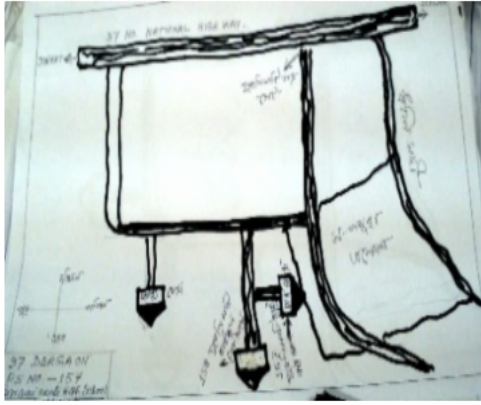

Nazri Naksha