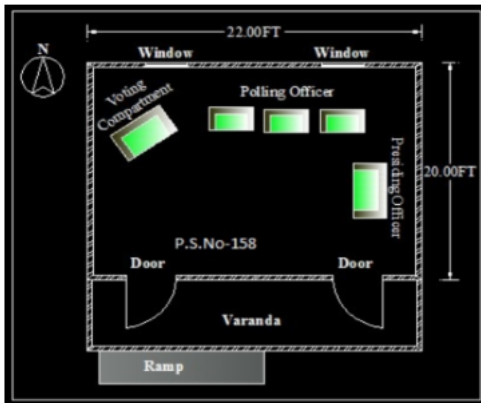

নিৰ্বাচক পঞ্জীয়ন বিষয়াৰ স্বাক্ষৰ

Nazri Naksha

Google Map View

Polling Station Building Front View

ভোটগ্ৰহন কেন্দ্ৰৰ সন্মুখৰ দৃশ্য

Cad View

Key MAP View

1 নাম : পংকজ দাস অন্যান্য: সত্য প্রভা দাস ঘৰ নং : 01 বয়স : 32 লিঙ্গ : পুৰুষ	GRD1789684 ফটো উপলব্ধ	2 নাম : দিগন্ত দাস পিতাৰ নাম: ডম্বৰু দাস ঘৰ নং : 2 বয়স : 55 লিঙ্গ : পুৰুষ	GRD1283029 ফটো উপলব্ধ	3 নাম : মামনি মহন্ত পিতাৰ নাম: সোন্তি মহন্ত ঘৰ নং : 6 বয়স : 44 লিঙ্গ : মহিলা	TJ10080630 ফটো উপলব্ধ
4 নাম : দেবজিত দাস পিতাৰ নাম: বাবুল চন্দ্ৰ দাস ঘৰ নং : 12 বয়স : 31 লিঙ্গ : পুৰুষ	GRD1789726 ফটো উপলব্ধ	5 নাম : দেবজিৎ দাস পিতাৰ নাম: বাবুল চন্দ্ৰ দাস ঘৰ নং : 12 বয়স : 31 লিঙ্গ : পুৰুষ	GRD1789940 ফটো উপলব্ধ	6 নাম : জানমনি দাস স্বামীৰ নাম: দেবজিত দাস ঘৰ নং : 12 বয়স : 29 লিঙ্গ : মহিলা	GRD1789775 ফটো উপলব্ধ
7 নাম : মুনালি মহন্ত স্বামীৰ নাম: দামোদৰ মহন্ত ঘৰ নং : 22 বয়স : 43 লিঙ্গ : মহিলা	JRQ0476531 ফটো উপলব্ধ	8 নাম : জয়ন্ত দাস অন্যান্য: বিকমনি দাস ঘৰ নং : 22 বয়স : 36 লিঙ্গ : পুৰুষ	TJ10095240 ফটো উপলব্ধ	9 নাম : মিন দাস স্বামীৰ নাম: কুশল দাস ঘৰ নং : 22 বয়স : 35 লিঙ্গ : মহিলা	TJ10119503 ফটো উপলব্ধ
10 নাম : দেবজিত দাস পিতাৰ নাম: মহেন্দ্ৰ দাস ঘৰ নং : 22 বয়স : 31 লিঙ্গ : পুৰুষ	GRD0600221 ফটো উপলব্ধ	11 নাম : বিনাপানী সৰকাৰ স্বামীৰ নাম: আকাশ দাস ঘৰ নং : 22 বয়স : 24 লিঙ্গ : মহিলা	TJ10082008 ফটো উপলব্ধ	12 নাম : অৰ্পণা হাজৰিকা স্বামীৰ নাম: দীপজ্যোতি দাস ঘৰ নং : 22 বয়স : 20 লিঙ্গ : মহিলা	TJ10077370 ফটো উপলব্ধ
13 নাম : সমিৰ বনিয়া পিতাৰ নাম: ভৰত বনিয়া ঘৰ নং : 25 বয়স : 24 লিঙ্গ : পুৰুষ	GRD0581595 ফটো উপলব্ধ	14 নাম : সানি গোস্বামী পিতাৰ নাম: জগত গোস্বামী ঘৰ নং : 44 বয়স : 21 লিঙ্গ : পুৰুষ	TJ10086785 ফটো উপলব্ধ	15 নাম : নিতুমণি দাস স্বামীৰ নাম: সুৰজ জ্যোতি দাস ঘৰ নং : 46 বয়স : 30 লিঙ্গ : মহিলা	TJ10076893 ফটো উপলব্ধ
16 নাম : নয়ন মণি শইকিয়া পিতাৰ নাম: বাতুল শইকিয়া ঘৰ নং : 47 বয়স : 34 লিঙ্গ : পুৰুষ	GRD1812205 ফটো উপলব্ধ	17 নাম : হেমোধৰ দাস পিতাৰ নাম: নবীন চন্দ্ৰ দাস ঘৰ নং : 55 বয়স : 75 লিঙ্গ : পুৰুষ	GRD1284260 ফটো উপলব্ধ	18 নাম : মাধান দাস স্বামীৰ নাম: হেমোধৰ দাস ঘৰ নং : 55 বয়স : 65 লিঙ্গ : মহিলা	GRD1284271 ফটো উপলব্ধ
19 নাম : চিত্তৰঞ্জন দাস পিতাৰ নাম: অকন চন্দ্ৰ দাস ঘৰ নং : 55 বয়স : 61 লিঙ্গ : পুৰুষ	GRD1282844 ফটো উপলব্ধ	20 নাম : মৃদুল দাস পিতাৰ নাম: লিলেচৰ দাস ঘৰ নং : 55 বয়স : 46 লিঙ্গ : পুৰুষ	TJ10084368 ফটো উপলব্ধ	21 নাম : জ্যোতি ভৰালী দাস স্বামীৰ নাম: নন্দেশ্বৰ দাস ঘৰ নং : 55 বয়স : 45 লিঙ্গ : মহিলা	GRD1281896 ফটো উপলব্ধ
22 নাম : ববুল হাজৰিকা অন্যান্য: বৃপাঞ্জলী হাজৰিকা ঘৰ নং : 55 বয়স : 44 লিঙ্গ : পুৰুষ	TJ10091124 ফটো উপলব্ধ	23 নাম : নিৰমাই দাস স্বামীৰ নাম: বমেশ দাস ঘৰ নং : 55 বয়স : 40 লিঙ্গ : মহিলা	TJ10060160 ফটো উপলব্ধ	24 নাম : সুস্মীতা দাস স্বামীৰ নাম: দেবজিত দাস ঘৰ নং : 55 বয়স : 34 লিঙ্গ : মহিলা	GRD0440263 ফটো উপলব্ধ
25 নাম : জিতামনি দাস স্বামীৰ নাম: মৃদুল দাস ঘৰ নং : 55 বয়স : 34 লিঙ্গ : মহিলা	TJ10084350 ফটো উপলব্ধ	26 নাম : তৃপ্ৰণামনি দাস পিতাৰ নাম: প্ৰফুল্ল চন্দ্ৰ দাস ঘৰ নং : 55 বয়স : 30 লিঙ্গ : মহিলা	DLQ0122838 ফটো উপলব্ধ	27 নাম : পূজা বনিয়া পিতাৰ নাম: ভৰত বনিয়া ঘৰ নং : 55 বয়স : 23 লিঙ্গ : মহিলা	TJ10107466 ফটো উপলব্ধ
28 নাম : অভিষেক দাস পিতাৰ নাম: নন্দেশ্বৰ দাস ঘৰ নং : 55 বয়স : 22 লিঙ্গ : পুৰুষ	TJ10019919 ফটো উপলব্ধ	29 নাম : দেবাংকুৰ বনিয়া পিতাৰ নাম: মৃদুল বনিয়া ঘৰ নং : 55 বয়স : 20 লিঙ্গ : পুৰুষ	TJ10117887 ফটো উপলব্ধ	30 নাম : অভিৰাশি দত্ত পিতাৰ নাম: যতীন দত্ত ঘৰ নং : 55 বয়স : 19 লিঙ্গ : মহিলা	TJ10105288 ফটো উপলব্ধ