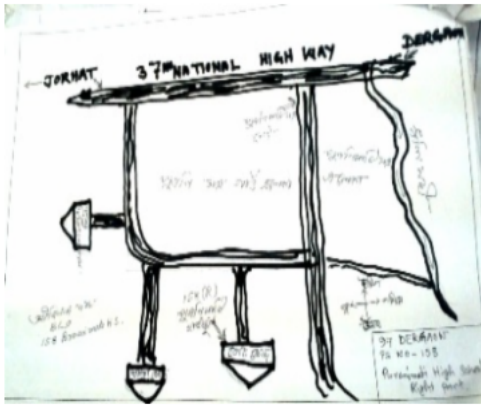

Nazri Naksha