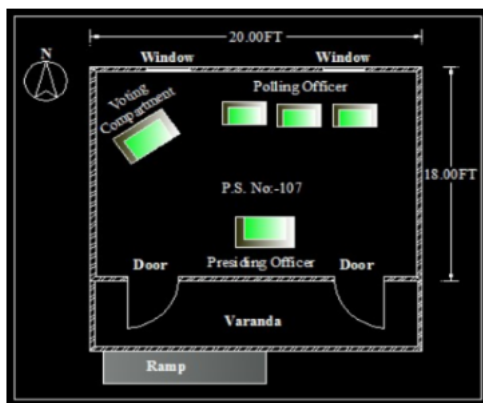

নিৰ্বাচক পঞ্জীয়ন বিষয়াৰ স্বাক্ষৰ

Nazri Naksha

Google Map View

Polling Station Building Front View

ভোটগ্ৰহন কেন্দ্ৰৰ সন্মুখৰ দৃশ্য

Cad View

Key MAP View

1 নাম : পল্লৱ ভৰদ্বাজ পিতাৰ নাম: প্ৰদীপ শৰ্মা ঘৰ নং : 01 বয়স : 33 লিঙ্গ : পুৰুষ	GRD0061895 ফটো উপলব্ধ	S2 2 নাম : প্ৰবিত্ৰা জ্যোতি শইকীয়া পিতাৰ নাম: ধনীৰাম শইকীয়া ঘৰ নং : 2 বয়স : 126 লিঙ্গ : মহিলা	GRD0000299 ফটো উপলব্ধ	3 নাম : বিউটি হাজাৰিকা বৰুৱা পিতাৰ নাম: বুদ্ধিধৰ হাজাৰিকা ঘৰ নং : 3 বয়স : 45 লিঙ্গ : মহিলা	GRD0265736 ফটো উপলব্ধ
4 নাম : ঋতুৰাজ দত্ত পিতাৰ নাম: অচ্যুত চন্দ্ৰ দত্ত ঘৰ নং : 3 বয়স : 26 লিঙ্গ : পুৰুষ	GRD0593350 ফটো উপলব্ধ	S 5 নাম : চুৰাগ আলী পিতাৰ নাম: ডচমান আলী ঘৰ নং : 8 বয়স : 38 লিঙ্গ : পুৰুষ	GRD0274555 ফটো উপলব্ধ	6 নাম : শশাংক গোস্বামী পিতাৰ নাম: জীবন চন্দ্ৰ গোস্বামী ঘৰ নং : 5 বয়স : 26 লিঙ্গ : পুৰুষ	GRD0520239 ফটো উপলব্ধ
7 নাম : মুজিবুৰ ৰহমান পিতাৰ নাম: ছফিকুৰ ৰহমান ঘৰ নং : 9 বয়স : 49 লিঙ্গ : পুৰুষ	GRD1771262 ফটো উপলব্ধ	8 নাম : মনিজা বেগম স্বামীৰ নাম: মুজিবুৰ ৰহমান ঘৰ নং : 9 বয়স : 39 লিঙ্গ : মহিলা	GRD1771273 ফটো উপলব্ধ	9 নাম : পিংকি পূজাৰী পাল স্বামীৰ নাম: সঞ্জু পাল ঘৰ নং : 2 বয়স : 35 লিঙ্গ : মহিলা	GRD1352558 ফটো উপলব্ধ
10 নাম : অজীত হাজাৰিকা অন্যান্য: মামণি হাজাৰিকা ঘৰ নং : 16 বয়স : 57 লিঙ্গ : পুৰুষ	GRD0520205 ফটো উপলব্ধ	S 11 নাম : মালেক আলী পিতাৰ নাম: ৰহম আলী ঘৰ নং : 18 বয়স : 25 লিঙ্গ : পুৰুষ	LRP0682161 ফটো উপলব্ধ	12 নাম : আকাশ মাহেলী পিতাৰ নাম: ভগীৰথ মাহেলী ঘৰ নং : 19 বয়স : 24 লিঙ্গ : পুৰুষ	GRD0518720 ফটো উপলব্ধ
13 নাম : অঞ্জন পাল পিতাৰ নাম: অজয় পাল ঘৰ নং : 18 বয়স : 22 লিঙ্গ : পুৰুষ	GRD1352467 ফটো উপলব্ধ	14 নাম : এলিনা বেগম মাতৃৰ নাম: খাইৰুল নিচা ঘৰ নং : 23 বয়স : 37 লিঙ্গ : মহিলা	GRD1352194 ফটো উপলব্ধ	15 নাম : ফাৰুক হুছেইন মাতৃৰ নাম: খাইৰুল নিচা ঘৰ নং : 23 বয়স : 23 লিঙ্গ : পুৰুষ	GRD1352202 ফটো উপলব্ধ
16 নাম : ৰাজেশ কুমাৰ যাদৱ পিতাৰ নাম: চুতৈলাল কুমাৰ যাদৱ ঘৰ নং : 26 বয়স : 29 লিঙ্গ : পুৰুষ	GRD0081216 ফটো উপলব্ধ	17 নাম : কৰেচি বেগম স্বামীৰ নাম: ৰোজিন আলি ঘৰ নং : 26 বয়স : 54 লিঙ্গ : মহিলা	GRD0080788 ফটো উপলব্ধ	18 নাম : অনামিকা বৰা পিতাৰ নাম: নৰেন বৰা ঘৰ নং : 25 বয়স : 31 লিঙ্গ : মহিলা	GRD9145464 ফটো উপলব্ধ
19 নাম : সংগীতা চাহু পিতাৰ নাম: ভগীৰথ চাহু ঘৰ নং : 30 বয়স : 25 লিঙ্গ : মহিলা	TJi0011130 ফটো উপলব্ধ	E 20 নাম : অনিমা বৰুৱা স্বামীৰ নাম: খণ্ড বৰা ঘৰ নং : 32 বয়স : 7 লিঙ্গ : মহিলা	GRD9145395 ফটো উপলব্ধ	21 নাম : পংকজ বাউৰী পিতাৰ নাম: প্ৰদীপ বাউৰী ঘৰ নং : 31 বয়স : 28 লিঙ্গ : পুৰুষ	GRD0519843 ফটো উপলব্ধ
22 নাম : ৰেণু বাউৰী স্বামীৰ নাম: পংকজ বাউৰী ঘৰ নং : 31 বয়স : 27 লিঙ্গ : মহিলা	GRD0520049 ফটো উপলব্ধ	23 নাম : কমল মাহেলী পিতাৰ নাম: গোপাল মাহেলী ঘৰ নং : 31 বয়স : 27 লিঙ্গ : পুৰুষ	GRD0520791 ফটো উপলব্ধ	24 নাম : প্ৰনব বাউৰী পিতাৰ নাম: আজিত বাউৰী ঘৰ নং : 31 বয়স : 23 লিঙ্গ : পুৰুষ	TJi0076943 ফটো উপলব্ধ
25 নাম : পৰ্ণিমা ব্ৰবিদাস পিতাৰ নাম: হীৰালাল ৰবিদাস ঘৰ নং : 31 বয়স : 21 লিঙ্গ : মহিলা	TJi004770 ফটো উপলব্ধ	26 নাম : গংগা মণি ৰবিদাস পিতাৰ নাম: হীৰালাল ৰবিদাস ঘৰ নং : 31 বয়স : 27 লিঙ্গ : মহিলা	GRD0520213 ফটো উপলব্ধ	27 নাম : জ্যোতি শইকীয়া স্বামীৰ নাম: নন্দন গগৈ ঘৰ নং : 33 বয়স : 28 লিঙ্গ : মহিলা	GRD1352608 ফটো উপলব্ধ
28 নাম : মানসী লাল স্বামীৰ নাম: ওম প্ৰকাশ লাল ঘৰ নং : 33 বয়স : 36 লিঙ্গ : মহিলা	TJi006254 ফটো উপলব্ধ	29 নাম : অঞ্জনা নায়ক স্বামীৰ নাম: দিপক নায়ক ঘৰ নং : 38 বয়স : 23 লিঙ্গ : মহিলা	GRD1353515 ফটো উপলব্ধ	30 নাম : পূজা বৰা স্বামীৰ নাম: বিনোদ বৰা ঘৰ নং : 36 বয়স : 27 লিঙ্গ : মহিলা	GRD1353945 ফটো উপলব্ধ