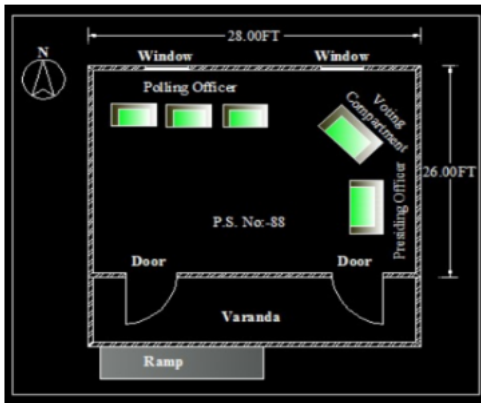

নিৰ্বাচক পঞ্জীয়ন বিষয়াৰ স্বাক্ষৰ

Nazri Naksha

Google Map View

Polling Station Building Front View

ভোটগ্ৰহন কেন্দ্ৰৰ সন্মুখৰ দৃশ্য

Cad View

Key MAP View

1 নাম : প্ৰিয়ংকা দাস মাতৃৰ নাম : মঞ্জু দাস ঘৰ নং : 01খ বয়স : 20 লিঙ্গ : মহিলা	TJI0098640 ফটো উপলব্ধ	2 নাম : হীৰক জ্যোতি বৰা মাতৃৰ নাম : জয়ন্তী বৰা ঘৰ নং : 2 বয়স : 29 লিঙ্গ : পুৰুষ	GRD0560318 ফটো উপলব্ধ	3 নাম : ডিম্পী বৰা স্বামীৰ নাম : পশো জ্যোতি শৰ্মা ঘৰ নং : 2 বয়স : 24 লিঙ্গ : মহিলা	GRD1800598 ফটো উপলব্ধ
4 নাম : কল্পনা কৰ্মকাৰ স্বামীৰ নাম : ধন কৰ্মকাৰ ঘৰ নং : 6 ক বয়স : 22 লিঙ্গ : মহিলা	TJI0028431 ফটো উপলব্ধ	5 নাম : নীতা মনি দাস স্বামীৰ নাম : ৰাজু দাস ঘৰ নং : 10 বয়স : 35 লিঙ্গ : মহিলা	TJI0095810 ফটো উপলব্ধ	6 নাম : চিদানন্দ দাস পিতাৰ নাম : লিকেশ্বৰ দাস দাস ঘৰ নং : 12 বয়স : 59 লিঙ্গ : পুৰুষ	GRD1792167 ফটো উপলব্ধ
7 নাম : নয়ন দাস পিতাৰ নাম : তুলাৰাম দাস ঘৰ নং : 12 বয়স : 28 লিঙ্গ : পুৰুষ	GRD1789379 ফটো উপলব্ধ	8 নাম : সোৰভি দাস স্বামীৰ নাম : যোগেন দাস ঘৰ নং : 13 বয়স : 22 লিঙ্গ : মহিলা	TJI0107706 ফটো উপলব্ধ	9 নাম : ৰিমজিম দাস স্বামীৰ নাম : উৎপল দাস ঘৰ নং : 16 বয়স : 21 লিঙ্গ : মহিলা	TJI0118067 ফটো উপলব্ধ
10 নাম : দিব্যজ্যোতি বৰা পিতাৰ নাম : বিষ্ণুৰাম বৰা ঘৰ নং : 12 বয়স : 29 লিঙ্গ : পুৰুষ	GRD1808815 ফটো উপলব্ধ	11 নাম : মুনমী দৰবা দাস স্বামীৰ নাম : খগেন দাস ঘৰ নং : 22 বয়স : 38 লিঙ্গ : মহিলা	TJI0019745 ফটো উপলব্ধ	12 নাম : ৰেখা দাস স্বামীৰ নাম : অনন্ত দাস ঘৰ নং : 44 বয়স : 37 লিঙ্গ : মহিলা	TJI0117572 ফটো উপলব্ধ
13 নাম : প্লাবন দাস পিতাৰ নাম : হৰকান্ত দাস ঘৰ নং : 58 বয়স : 25 লিঙ্গ : পুৰুষ	GRD0609040 ফটো উপলব্ধ	14 নাম : মাইন দাস স্বামীৰ নাম : প্ৰভাত দাস ঘৰ নং : 55 বয়স : 31 লিঙ্গ : মহিলা	TJI0122036 ফটো উপলব্ধ	15 নাম : গীতাত্ৰী বনিয়া স্বামীৰ নাম : প্ৰাঞ্জল কুমাৰ দাস ঘৰ নং : 55 বয়স : 24 লিঙ্গ : মহিলা	TJI0112607 ফটো উপলব্ধ
16 নাম : প্ৰিয়ান্কা দাস মাতৃৰ নাম : মঞ্জু দাস ঘৰ নং : 55 বয়স : 23 লিঙ্গ : মহিলা	GRD0548602 ফটো উপলব্ধ	17 নাম : নবনীতা বৰুৱা দাস স্বামীৰ নাম : ৰিংকু দাস ঘৰ নং : 55 বয়স : 22 লিঙ্গ : মহিলা	TJI0088237 ফটো উপলব্ধ	18 নাম : ববি দাস স্বামীৰ নাম : অনিল দাস ঘৰ নং : 56 বয়স : 34 লিঙ্গ : মহিলা	GRD0547638 ফটো উপলব্ধ
19 নাম : লক্ষী দাস পিতাৰ নাম : গোলাপ দাস ঘৰ নং : 59 বয়স : 30 লিঙ্গ : মহিলা	GRD0559948 ফটো উপলব্ধ	20 নাম : টমুনা শৰ্মা পিতাৰ নাম : ৰত্ন শৰ্মা ঘৰ নং : 67 বয়স : 28 লিঙ্গ : মহিলা	FJS0172635 ফটো উপলব্ধ	21 নাম : বৰ্ণালী দাস পিতাৰ নাম : প্ৰফুল্ল দাস ঘৰ নং : 96 বয়স : 26 লিঙ্গ : মহিলা	GRD0600593 ফটো উপলব্ধ
22 নাম : কবিতা দাস স্বামীৰ নাম : নিপুল দাস ঘৰ নং : 77 বয়স : 41 লিঙ্গ : মহিলা	TJI0117515 ফটো উপলব্ধ	23 নাম : দলুমনি দাস অন্যান্য : বিনন্দ দাস ঘৰ নং : 81 বয়স : 52 লিঙ্গ : মহিলা	GRD1314210 ফটো উপলব্ধ	24 নাম : প্ৰদীপ দাস পিতাৰ নাম : চিদানন্দ দাস ঘৰ নং : 81 বয়স : 27 লিঙ্গ : পুৰুষ	GRD1314277 ফটো উপলব্ধ
25 নাম : কৰন দাস পিতাৰ নাম : বুধেশ্বৰ দাস ঘৰ নং : 82 বয়স : 20 লিঙ্গ : পুৰুষ	TJI0090571 ফটো উপলব্ধ	26 নাম : মিতালী বৰা স্বামীৰ নাম : সত্যেন্দ্ৰ ঘৰ নং : 86 বয়স : 29 লিঙ্গ : মহিলা	TJI0076976 ফটো উপলব্ধ	27 নাম : মিতালী বৰা পিতাৰ নাম : বৰুল বৰা ঘৰ নং : 86 বয়স : 28 লিঙ্গ : মহিলা	FJS0136184 ফটো উপলব্ধ
28 নাম : শিবানী দাস পিতাৰ নাম : উপেন চন্দ্ৰ দাস ঘৰ নং : 95 বয়স : 25 লিঙ্গ : মহিলা	GRD0610154 ফটো উপলব্ধ	29 নাম : কৃষ্ণামণি দাস স্বামীৰ নাম : অনুজ দাস ঘৰ নং : 90 বয়স : 27 লিঙ্গ : মহিলা	GRD0607929 ফটো উপলব্ধ	30 নাম : প্ৰিয়ান্কা দাস পিতাৰ নাম : থানুৰাম দাস ঘৰ নং : 90 বয়স : 27 লিঙ্গ : মহিলা	GRD0597161 ফটো উপলব্ধ