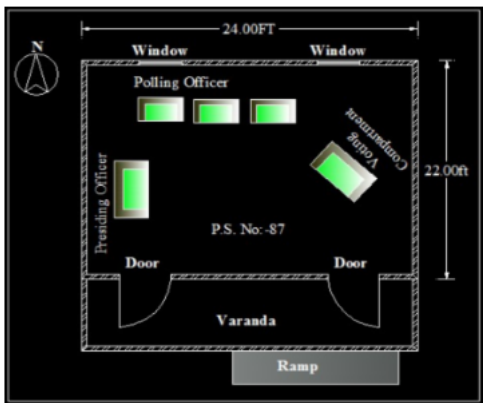

নিৰ্বাচক পঞ্জীয়ন বিষয়াৰ স্বাক্ষৰ

Nazri Naksha

Google Map View

Polling Station Building Front View

ভোটগ্ৰহন কেন্দ্ৰৰ সন্মুখৰ দৃশ্য

Cad View

Key MAP View

1 নাম : কলিমাই দাস স্বামীৰ নাম: আমোলা দাস ঘৰ নং : ১ বয়স : 65 লিঙ্গ : মহিলা	GRD7334567 ফটো উপলব্ধ	E 2 নাম : মাখন দাস মাতৃৰ নাম: কলিমাই দাস ঘৰ নং : ১ বয়স : 44 লিঙ্গ : পুৰুষ	GRD7334578 ফটো উপলব্ধ	3 নাম : গোপাল দাস মাতৃৰ নাম: কলিমাই দাস ঘৰ নং : ১ বয়স : 39 লিঙ্গ : পুৰুষ	GRD7334590 ফটো উপলব্ধ
4 নাম : অল্পনা কলিতা স্বামীৰ নাম: ৰুপেন কলিতা ঘৰ নং : ১ বয়স : 36 লিঙ্গ : মহিলা	GRD1318161 ফটো উপলব্ধ	5 নাম : ৰুপম দাস পিতাৰ নাম: মোহন দাস ঘৰ নং : ১ বয়স : 28 লিঙ্গ : পুৰুষ	GRD0188490 ফটো উপলব্ধ	6 নাম : সৰলবা দাস পিতাৰ নাম: মোহন দাস ঘৰ নং : ১ বয়স : 37 লিঙ্গ : পুৰুষ	GRD0188482 ফটো উপলব্ধ
7 নাম : অনুপম দাস পিতাৰ নাম: মোহন দাস ঘৰ নং : ১ বয়স : 27 লিঙ্গ : পুৰুষ	GRD0188474 ফটো উপলব্ধ	8 নাম : মানসী দাস স্বামীৰ নাম: অনুপম দাস ঘৰ নং : ১ বয়স : 24 লিঙ্গ : মহিলা	GRD0621227 ফটো উপলব্ধ	9 নাম : ৰাজ কুমাৰ দাস মাতৃৰ নাম: কিৰন দাস ঘৰ নং : ১ বয়স : 55 লিঙ্গ : পুৰুষ	GRD7334614 ফটো উপলব্ধ
10 নাম : মোহন দাস মাতৃৰ নাম: কলিমাই দাস ঘৰ নং : ১ বয়স : 53 লিঙ্গ : পুৰুষ	GRD7334647 ফটো উপলব্ধ	11 নাম : অচ্যুত দাস মাতৃৰ নাম: কিৰন দাস ঘৰ নং : ১ বয়স : 50 লিঙ্গ : পুৰুষ	GRD7334625 ফটো উপলব্ধ	12 নাম : শুবলা দাস স্বামীৰ নাম: মোহন দাস ঘৰ নং : ১ বয়স : 49 লিঙ্গ : মহিলা	GRD7334658 ফটো উপলব্ধ
13 নাম : চৰিতা দাস মাতৃৰ নাম: কিৰন দাস ঘৰ নং : ১ বয়স : 48 লিঙ্গ : মহিলা	GRD7334636 ফটো উপলব্ধ	S 14 নাম : ৰুণমাই দাস স্বামীৰ নাম: অচ্যুত দাস ঘৰ নং : ১ বয়স : 43 লিঙ্গ : মহিলা	GRD7334603 ফটো উপলব্ধ	15 নাম : অঞ্জুমানি দাস স্বামীৰ নাম: ৰাজকুমাৰ দাস ঘৰ নং : ১ বয়স : 42 লিঙ্গ : মহিলা	GRD7342054 ফটো উপলব্ধ
E 16 নাম : সত্যনাথ দাস পিতাৰ নাম: নৱীন দাস ঘৰ নং : ২ বয়স : 60 লিঙ্গ : পুৰুষ	GRD7334681 ফটো উপলব্ধ	17 নাম : ভদেশ্বৰী দাস স্বামীৰ নাম: সত্যনাথ দাস ঘৰ নং : ২ বয়স : 47 লিঙ্গ : মহিলা	GRD7334692 ফটো উপলব্ধ	18 নাম : অজিত দাস পিতাৰ নাম: সত্যনাথ দাস ঘৰ নং : ২ বয়স : 37 লিঙ্গ : পুৰুষ	GRD7334705 ফটো উপলব্ধ
19 নাম : জোনালি দাস স্বামীৰ নাম: অজিত দাস ঘৰ নং : ২ বয়স : 30 লিঙ্গ : মহিলা	GRD0403261 ফটো উপলব্ধ	20 নাম : ৰূপালী দাস অন্যান্য: অচ্যুত দাস ঘৰ নং : ২ বয়স : 38 লিঙ্গ : মহিলা	GRD7342043 ফটো উপলব্ধ	21 নাম : কল্যানজ্যোতি দাস পিতাৰ নাম: জিতু দাস ঘৰ নং : ২ বয়স : 24 লিঙ্গ : পুৰুষ	GRD0602979 ফটো উপলব্ধ
22 নাম : জীতু দাস পিতাৰ নাম: সত্যনাথ দাস ঘৰ নং : ২ বয়স : 44 লিঙ্গ : পুৰুষ	GRD7334716 ফটো উপলব্ধ	23 নাম : অঞ্জনা দাস স্বামীৰ নাম: জীতু দাস ঘৰ নং : ৩ বয়স : 37 লিঙ্গ : মহিলা	GRD7334727 ফটো উপলব্ধ	24 নাম : জয়দা দাস মাতৃৰ নাম: লক্ষেশ্বৰ দাস ঘৰ নং : ৩ বয়স : 82 লিঙ্গ : মহিলা	GRD7334738 ফটো উপলব্ধ
25 নাম : বিপুল দাস মাতৃৰ নাম: জয়দা দাস ঘৰ নং : ৩ বয়স : 59 লিঙ্গ : পুৰুষ	GRD7334749 ফটো উপলব্ধ	26 নাম : নমীতা দাস মাতৃৰ নাম: বিপুল দাস ঘৰ নং : ৩ বয়স : 54 লিঙ্গ : মহিলা	GRD7334750 ফটো উপলব্ধ	27 নাম : মুকুল চ দাস মাতৃৰ নাম: জয়দা দাস ঘৰ নং : ৩ বয়স : 47 লিঙ্গ : পুৰুষ	GRD7334783 ফটো উপলব্ধ
28 নাম : জোন্টি দাস স্বামীৰ নাম: মুকুল দাস ঘৰ নং : ৩ বয়স : 41 লিঙ্গ : মহিলা	GRD7334794 ফটো উপলব্ধ	29 নাম : পোনাটি দাস পিতাৰ নাম: সোণেশ্বৰ দাস ঘৰ নং : ৪ বয়স : 55 লিঙ্গ : পুৰুষ	GRD7334818 ফটো উপলব্ধ	30 নাম : পৰেশ দাস পিতাৰ নাম: সোণেশ্বৰ দাস ঘৰ নং : ৪ বয়স : 49 লিঙ্গ : পুৰুষ	GRD7334841 ফটো উপলব্ধ