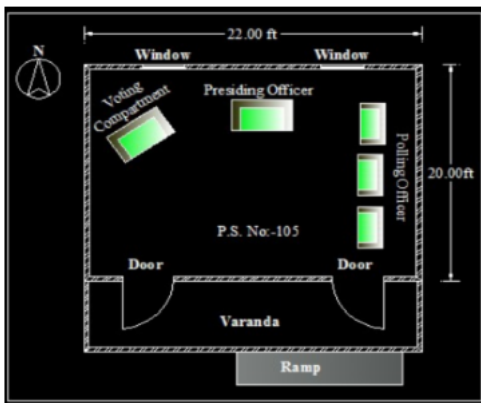

নিৰ্বাচক পঞ্জীয়ন বিষয়াৰ স্বাক্ষৰ

Nazri Naksha

Google Map View

Polling Station Building Front View

ভোটগ্ৰহন কেন্দ্ৰৰ সন্মুখৰ দৃশ্য

Cad View

Key MAP View

1 নাম : দীপক গৰাইট পিতাৰ নাম: গান্ধী গৰাইট ঘৰ নং : ১৩৫ বয়স : 49 লিঙ্গ : পুৰুষ	GRD0198002 ফটো উপলব্ধ	2 নাম : চীলা গৰাইট স্বামীৰ নাম: দিপক গৰাইট ঘৰ নং : ১৩৫ বয়স : 43 লিঙ্গ : মহিলা	GRD0198010 ফটো উপলব্ধ	3 নাম : মজু বাউৰী স্বামীৰ নাম: মোহন বাউৰী ঘৰ নং : ১৩৫ বয়স : 37 লিঙ্গ : মহিলা	TJ10039974 ফটো উপলব্ধ
4 নাম : উর্মিলা বাউৰী স্বামীৰ নাম: লক্ষেশ্বৰ বাউৰী ঘৰ নং : ১৩৫ বয়স : 33 লিঙ্গ : মহিলা	GRD0198051 ফটো উপলব্ধ	5 নাম : মহিলা গৰাইট স্বামীৰ নাম: অৰুণ গৰাইট ঘৰ নং : ১৩৫ বয়স : 32 লিঙ্গ : মহিলা	GRD0532515 ফটো উপলব্ধ	6 নাম : বৰন গৰাইট পিতাৰ নাম: আশাৰাম গৰাইট ঘৰ নং : ১৩৫ বয়স : 29 লিঙ্গ : পুৰুষ	GRD0361592 ফটো উপলব্ধ
7 নাম : অৰুণ গৰাইট পিতাৰ নাম: আশাৰাম গৰাইট ঘৰ নং : ১৩৫ বয়স : 26 লিঙ্গ : পুৰুষ	GRD0525832 ফটো উপলব্ধ	8 নাম : চনিয়া গৰাইট স্বামীৰ নাম: বৰন গৰাইট ঘৰ নং : 135 বয়স : 26 লিঙ্গ : মহিলা	TJ10028654 ফটো উপলব্ধ	9 নাম : বাকেশ বাউৰী পিতাৰ নাম: মোহন বাউৰী ঘৰ নং : 135 বয়স : 24 লিঙ্গ : পুৰুষ	TJ10071977 ফটো উপলব্ধ
10 নাম : ধন বাউৰী স্বামীৰ নাম: বাকেশ বাউৰী ঘৰ নং : 135 বয়স : 22 লিঙ্গ : মহিলা	TJ10071936 ফটো উপলব্ধ	11 নাম : ডলী বাউৰী পিতাৰ নাম: মুকেশ বাউৰী ঘৰ নং : 135ক বয়স : 24 লিঙ্গ : মহিলা	TJ10008425 ফটো উপলব্ধ	12 নাম : আদিত্য বাউৰী পিতাৰ নাম: মুকেশ বাউৰী ঘৰ নং : 135ক বয়স : 19 লিঙ্গ : পুৰুষ	TJ10014811 ফটো উপলব্ধ
13 নাম : লক্ষেশ্বৰ বাউৰী পিতাৰ নাম: ধনেশ্বৰ বাউৰী ঘৰ নং : ১৩৫খ বয়স : 41 লিঙ্গ : পুৰুষ	GRD0530527 ফটো উপলব্ধ	14 নাম : মুকেশ বাউৰী পিতাৰ নাম: মুকুন্দ বাউৰী ঘৰ নং : ১৩৫ক বয়স : 44 লিঙ্গ : পুৰুষ	GRD9039058 ফটো উপলব্ধ	15 নাম : দীপালী বাউৰী স্বামীৰ নাম: মুকেশ বাউৰী ঘৰ নং : ১৩৫ক বয়স : 39 লিঙ্গ : মহিলা	GRD9039069 ফটো উপলব্ধ
16 নাম : সুনিল বাউৰী পিতাৰ নাম: ধনেশ্বৰ বাউৰী ঘৰ নং : ১৩৬ বয়স : 32 লিঙ্গ : পুৰুষ	GRD0197830 ফটো উপলব্ধ	17 নাম : ভৰত বাউৰী পিতাৰ নাম: ধনেশ্বৰ বাউৰী ঘৰ নং : 136 বয়স : 28 লিঙ্গ : পুৰুষ	GRD1171883 ফটো উপলব্ধ	18 নাম : কল্পনা বাউৰী স্বামীৰ নাম: ভৰত বাউৰী ঘৰ নং : 136 বয়স : 26 লিঙ্গ : মহিলা	GRD1171891 ফটো উপলব্ধ
19 নাম : বীনা বাউৰী স্বামীৰ নাম: দেবেশ্বৰ বাউৰী ঘৰ নং : ১৩৮ বয়স : 37 লিঙ্গ : মহিলা	GRD0185082 ফটো উপলব্ধ	E 20 নাম : দেবেশ্বৰ বাউৰী পিতাৰ নাম: পুৰী বাউৰী ঘৰ নং : ১৩৮ক বয়স : 54 লিঙ্গ : পুৰুষ	GRD9039183 ফটো উপলব্ধ	21 নাম : মিনু ৰবিদাস স্বামীৰ নাম: নিমল ৰবিদাস ঘৰ নং : ১৪১ বয়স : 64 লিঙ্গ : মহিলা	GRD9039263 ফটো উপলব্ধ
22 নাম : সঞ্জীৱ কুমাৰ ৰবিদাস পিতাৰ নাম: নিমল ৰবিদাস ঘৰ নং : ১৪১ বয়স : 45 লিঙ্গ : পুৰুষ	GRD9039274 ফটো উপলব্ধ	23 নাম : সংগীতা ৰবিদাস পিতাৰ নাম: নিমল ৰবিদাস ঘৰ নং : ১৪১ বয়স : 40 লিঙ্গ : মহিলা	GRD9039285 ফটো উপলব্ধ	24 নাম : দুলমনি ৰবিদাস স্বামীৰ নাম: সঞ্জীৱ কুমাৰ ৰবিদাস ঘৰ নং : ১৪১ বয়স : 40 লিঙ্গ : মহিলা	GRD0538611 ফটো উপলব্ধ
25 নাম : জয় বাউৰী পিতাৰ নাম: ৰামসিং বাউৰী ঘৰ নং : ১৪১ বয়স : 37 লিঙ্গ : পুৰুষ	GRD0196642 ফটো উপলব্ধ	26 নাম : বাবুল বাউৰী পিতাৰ নাম: ৰামসিং বাউৰী ঘৰ নং : ১৪১ বয়স : 32 লিঙ্গ : পুৰুষ	GRD0196923 ফটো উপলব্ধ	27 নাম : ৰীতা বাউৰী স্বামীৰ নাম: জয় বাউৰী ঘৰ নং : ১৪১ বয়স : 31 লিঙ্গ : মহিলা	GRD0196600 ফটো উপলব্ধ
28 নাম : পূৰ্ণিমা ৰবিদাস পিতাৰ নাম: নিমল ৰবিদাস ঘৰ নং : ১৪১ বয়স : 31 লিঙ্গ : মহিলা	GRD0538553 ফটো উপলব্ধ	29 নাম : কৃষ্ণ ভূঞা পিতাৰ নাম: বৃন্দনা ভূঞা ঘৰ নং : 141 বয়স : 31 লিঙ্গ : পুৰুষ	TJ1011252 ফটো উপলব্ধ	30 নাম : চুমন ভূঞা স্বামীৰ নাম: বিন্দালাল বাউৰী ঘৰ নং : ১৪১ বয়স : 30 লিঙ্গ : মহিলা	GRD1171925 ফটো উপলব্ধ