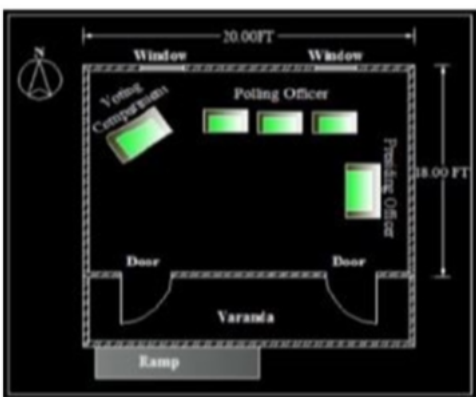

নিৰ্বাচক পঞ্জীয়ন বিষয়াৰ স্বাক্ষৰ

Nazri Naksha

Google Map View

Polling Station Building Front View

ভোটগ্ৰহন কেন্দ্ৰৰ সন্মুখৰ দৃশ্য

Cad View

Key MAP View

1 নাম : ৰাজীৱ কৰ্মকাৰ পিতাৰ নাম: মংলা কৰ্মকাৰ ঘৰ নং : 01 বয়স : 39 লিঙ্গ : পুৰুষ	TJI0098418 ফটো উপলব্ধ	2 নাম : সুনিতা তাঁতী স্বামীৰ নাম: জিতেন তাঁতী ঘৰ নং : 1 বয়স : 39 লিঙ্গ : মহিলা	TJI0114801 ফটো উপলব্ধ	3 নাম : জুন কৰ্ম কাৰ স্বামীৰ নাম: বিজয় কৰ্ম কাৰ ঘৰ নং : 1 বয়স : 23 লিঙ্গ : মহিলা	GRD1787134 ফটো উপলব্ধ
4 নাম : মঞ্জো কৰ্মকাৰ স্বামীৰ নাম: দীপক কৰ্মকাৰ ঘৰ নং : 1 কু বয়স : 32 লিঙ্গ : মহিলা	TJI0066381 ফটো উপলব্ধ	5 নাম : বিজয় কৰ্মকাৰ পিতাৰ নাম: প্ৰফুল্ল কৰ্মকাৰ ঘৰ নং : 1 লোহেপাহিআ টা এস্টেট বয়স : 27 লিঙ্গ : পুৰুষ	GRD0433805 ফটো উপলব্ধ	6 নাম : বহাগী কৰ্মকাৰ স্বামীৰ নাম: দশৰথ কৰ্মকাৰ ঘৰ নং : 2 বয়স : 59 লিঙ্গ : মহিলা	GRD9034575 ফটো উপলব্ধ
7 নাম : অমৃত কৰ্মকাৰ পিতাৰ নাম: দশৰথ কৰ্মকাৰ ঘৰ নং : 2 বয়স : 41 লিঙ্গ : পুৰুষ	GRD9034586 ফটো উপলব্ধ	8 নাম : দেবেন কৰ্মকাৰ পিতাৰ নাম: দশৰথ কৰ্মকাৰ ঘৰ নং : 2 বয়স : 39 লিঙ্গ : পুৰুষ	GRD9034600 ফটো উপলব্ধ	9 নাম : সুবধনী কৰ্মকাৰ স্বামীৰ নাম: অমৃত কৰ্মকাৰ ঘৰ নং : 2 বয়স : 38 লিঙ্গ : মহিলা	GRD9034597 ফটো উপলব্ধ
10 নাম : স. জয় কৰ্মকাৰ পিতাৰ নাম: লক্ষ্মিন্দ্ৰ কৰ্মকাৰ ঘৰ নং : 2 বয়স : 38 লিঙ্গ : পুৰুষ	GRD0193920 ফটো উপলব্ধ	11 নাম : সংগীতা কৰ্মকাৰ স্বামীৰ নাম: দেবেন কৰ্মকাৰ ঘৰ নং : 2 বয়স : 37 লিঙ্গ : মহিলা	GRD9034611 ফটো উপলব্ধ	12 নাম : অমৰ কৰ্মকাৰ পিতাৰ নাম: লক্ষ্মিন্দ্ৰ কৰ্মকাৰ ঘৰ নং : 2 বয়স : 37 লিঙ্গ : পুৰুষ	GRD9034564 ফটো উপলব্ধ
13 নাম : কল্পনা ঘাটোৱাল স্বামীৰ নাম: মোহন সিং ঘাটোৱাল ঘৰ নং : 2 বয়স : 37 লিঙ্গ : মহিলা	GRD1172287 ফটো উপলব্ধ	14 নাম : নিকা কৰ্মকাৰ স্বামীৰ নাম: সঞ্জয় কৰ্মকাৰ ঘৰ নং : 2 বয়স : 34 লিঙ্গ : মহিলা	GRD0193730 ফটো উপলব্ধ	15 নাম : অন্জ কৰ্মকাৰ স্বামীৰ নাম: অমৃত কৰ্মকাৰ ঘৰ নং : 2 বয়স : 31 লিঙ্গ : মহিলা	GRD1787704 ফটো উপলব্ধ
16 নাম : প্ৰীতি কৰ্মকাৰ স্বামীৰ নাম: দেবেন কৰ্মকাৰ ঘৰ নং : 2 বয়স : 30 লিঙ্গ : মহিলা	GRD0525170 ফটো উপলব্ধ	17 নাম : বিশাল কৰ্মকাৰ পিতাৰ নাম: দশৰথ কৰ্মকাৰ ঘৰ নং : 2 বয়স : 28 লিঙ্গ : পুৰুষ	GRD0539023 ফটো উপলব্ধ	18 নাম : ৰমী কৰ্মকাৰ স্বামীৰ নাম: অমৰ কৰ্মকাৰ ঘৰ নং : 2 বয়স : 26 লিঙ্গ : মহিলা	TJI0052019 ফটো উপলব্ধ
19 নাম : নিকিতা কৰ্মকাৰ পিতাৰ নাম: দেবেন কৰ্মকাৰ ঘৰ নং : 2 বয়স : 22 লিঙ্গ : মহিলা	TJI0032680 ফটো উপলব্ধ	20 নাম : বাবু কৰ্মকাৰ পিতাৰ নাম: বিজু কৰ্মকাৰ ঘৰ নং : 2 কু বয়স : 28 লিঙ্গ : পুৰুষ	GRD0533091 ফটো উপলব্ধ	21 নাম : ৰিমি ৰবিদাস পিতাৰ নাম: হৰিপ্ৰসাদ ৰবিদাস ঘৰ নং : 03 বয়স : 29 লিঙ্গ : মহিলা	CXH0117523 ফটো উপলব্ধ
22 নাম : উজ্জল বাউৰী পিতাৰ নাম: বাসুদেব বাউৰী ঘৰ নং : 9 বয়স : 25 লিঙ্গ : পুৰুষ	GRD1304534 ফটো উপলব্ধ	23 নাম : কুন্তী কৰ্মকাৰ মাতৃৰ নাম: আনন্দ কৰ্মকাৰ ঘৰ নং : 8 বয়স : 49 লিঙ্গ : মহিলা	GRD9034644 ফটো উপলব্ধ	24 নাম : গীতা চাহু পিতাৰ নাম: বাহাদুৰ চাহু ঘৰ নং : 4 বয়স : 37 লিঙ্গ : মহিলা	GRD0434928 ফটো উপলব্ধ
25 নাম : সুকুৰাম ভূঞা পিতাৰ নাম: চৰ্জু ভূঞা ঘৰ নং : 8 বয়স : 31 লিঙ্গ : পুৰুষ	GRD1354000 ফটো উপলব্ধ	26 নাম : কিনাৰাম গোৰাইট পিতাৰ নাম: হৰু গোৰাইট ঘৰ নং : 04 বয়স : 30 লিঙ্গ : পুৰুষ	TJI0008490 ফটো উপলব্ধ	27 নাম : সোনালী ভূঞা স্বামীৰ নাম: সুকুৰাম ভূঞা ঘৰ নং : 4 বয়স : 29 লিঙ্গ : মহিলা	GRD1353986 ফটো উপলব্ধ
28 নাম : বীনা টেলেণ্ডা স্বামীৰ নাম: সুশীল টেলেণ্ডা ঘৰ নং : 5 বয়স : 56 লিঙ্গ : মহিলা	GRD9034666 ফটো উপলব্ধ	29 নাম : বিজেশ টেলেণ্ডা পিতাৰ নাম: সুশীল টেলেণ্ডা ঘৰ নং : 5 বয়স : 47 লিঙ্গ : পুৰুষ	GRD9034677 ফটো উপলব্ধ	30 নাম : চম্পা তেলেণ্ডা স্বামীৰ নাম: বিজেশ তেলেণ্ডা ঘৰ নং : 5 বয়স : 39 লিঙ্গ : মহিলা	GRD0188060 ফটো উপলব্ধ