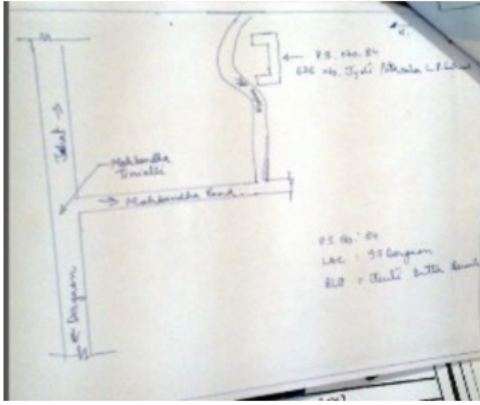

নিৰ্বাচক পঞ্জীয়ন বিষয়াৰ স্বাক্ষৰ

Nazri Naksha

Google Map View

Polling Station Building Front View

ভোটগ্ৰহন কেন্দ্ৰৰ সন্মুখৰ দৃশ্য

Cad View

Key MAP View

1 নাম : আজিম আহমেদ পিতাৰ নাম: আজাদ আহমেদ ঘৰ নং : 01 বয়স : 50 লিঙ্গ : পুৰুষ	GRD1769820 ফটো উপলব্ধ	2 নাম : পূৰ্ণিমা বেগম পিতাৰ নাম: আবিদুৰ আলী ঘৰ নং : 01 বয়স : 24 লিঙ্গ : মহিলা	TJI0112656 ফটো উপলব্ধ	3 নাম : লক্ষ্য দাস পিতাৰ নাম: বাৰ্জেন দাস ঘৰ নং : 01 বয়স : 23 লিঙ্গ : পুৰুষ	TJI0098541 ফটো উপলব্ধ
4 নাম : জানমনি দাস স্বামীৰ নাম: মহেশ দাস ঘৰ নং : 01 বয়স : 22 লিঙ্গ : মহিলা	TJI0096867 ফটো উপলব্ধ	5 নাম : কৰবী ভূঞা স্বামীৰ নাম: বিকাশ দাস ঘৰ নং : 01 বয়স : 22 লিঙ্গ : মহিলা	TJI0101980 ফটো উপলব্ধ	6 নাম : ৰূপশ্ৰী দাস স্বামীৰ নাম: প্ৰিয় দাস ঘৰ নং : 01 বয়স : 22 লিঙ্গ : মহিলা	TJI0106781 ফটো উপলব্ধ
7 নাম : চেহনাজ বেগম পিতাৰ নাম: ৰুবুল আলী ঘৰ নং : 1 বয়স : 21 লিঙ্গ : মহিলা	TJI0091231 ফটো উপলব্ধ	8 নাম : ৰাবিয়া বেগম স্বামীৰ নাম: আমিনুৰ হুছেইন ঘৰ নং : 2 বয়স : 19 লিঙ্গ : মহিলা	TJI0091223 ফটো উপলব্ধ	9 নাম : চাহিদ হুছেইন পিতাৰ নাম: ইয়াজুল হুছেইন ঘৰ নং : 12 বয়স : 20 লিঙ্গ : পুৰুষ	TJI0100487 ফটো উপলব্ধ
10 নাম : ইমি বেগম স্বামীৰ নাম: নুৰআলম আনচাৰী ঘৰ নং : 17 বয়স : 37 লিঙ্গ : মহিলা	GRD0365924 ফটো উপলব্ধ	11 নাম : মুনমী দাস পিতাৰ নাম: প্ৰমোদ দাস ঘৰ নং : 14 বয়স : 19 লিঙ্গ : মহিলা	TJI0100206 ফটো উপলব্ধ	12 নাম : ৰুমী বৰুৱা স্বামীৰ নাম: লোকেশ্বৰ বৰুৱা ঘৰ নং : 22 বয়স : 49 লিঙ্গ : মহিলা	GRD7045070 ফটো উপলব্ধ
13 নাম : আবুল আহমেদ পিতাৰ নাম: বাবুল আহমেদ ঘৰ নং : 38 বয়স : 22 লিঙ্গ : পুৰুষ	GRD1800549 ফটো উপলব্ধ	14 নাম : দীননাথ গুপ্তা পিতাৰ নাম: প্ৰকাশ গুপ্তা ঘৰ নং : 87 বয়স : 36 লিঙ্গ : পুৰুষ	GRD0365783 ফটো উপলব্ধ	15 নাম : সংগীতা গুপ্তা স্বামীৰ নাম: দীননাথ গুপ্তা ঘৰ নং : 43 বয়স : 36 লিঙ্গ : মহিলা	TJI0063966 ফটো উপলব্ধ
16 নাম : সংগীতা হাজৰিকা পিতাৰ নাম: বগীৰাম হাজৰিকা ঘৰ নং : 45 বয়স : 32 লিঙ্গ : মহিলা	TJI0064584 ফটো উপলব্ধ	17 নাম : জীবন হাজৰিকা পিতাৰ নাম: বগীৰাম হাজৰিকা ঘৰ নং : 45 বয়স : 25 লিঙ্গ : পুৰুষ	TJI0064550 ফটো উপলব্ধ	18 নাম : আতিকুৰ ৰহমান পিতাৰ নাম: ইছলামুৰ ৰহমান ঘৰ নং : 85 বয়স : 23 লিঙ্গ : পুৰুষ	GRD1800556 ফটো উপলব্ধ
19 নাম : আছফিয়া বেগম স্বামীৰ নাম: আজিদ আলী ঘৰ নং : 49 বয়স : 26 লিঙ্গ : মহিলা	GRD1807981 ফটো উপলব্ধ	20 নাম : অভিজ্ঞান শইকীয়া পিতাৰ নাম: ত্ৰিদীপ শইকীয়া ঘৰ নং : 52 বয়স : 24 লিঙ্গ : পুৰুষ	GRD0564765 ফটো উপলব্ধ	21 নাম : মঃ মুক্তাব ৰহমান পিতাৰ নাম: মঃ অনিজুৰ ৰহমান ঘৰ নং : 55 বয়স : 22 লিঙ্গ : পুৰুষ	TJI0086314 ফটো উপলব্ধ
22 নাম : মুজাৰ্ৰফ ৰহমান পিতাৰ নাম: ইজাজুল ৰহমান ঘৰ নং : 56 বয়স : 22 লিঙ্গ : পুৰুষ	TJI0067686 ফটো উপলব্ধ	23 নাম : ত্ৰিদীপ কুমাৰ শইকীয়া মাতৃৰ নাম: স্বনলতা শইকীয়া ঘৰ নং : 58 বয়স : 48 লিঙ্গ : পুৰুষ	GRD1242254 ফটো উপলব্ধ	24 নাম : প্ৰীয়া শইকীয়া পিতাৰ নাম: প্ৰদীপ শইকীয়া ঘৰ নং : 60 বয়স : 27 লিঙ্গ : মহিলা	GRD0429316 ফটো উপলব্ধ
25 নাম : প্ৰীতম শইকীয়া পিতাৰ নাম: প্ৰদীপ শইকীয়া ঘৰ নং : 60 বয়স : 26 লিঙ্গ : পুৰুষ	GRD0429407 ফটো উপলব্ধ	26 নাম : পাৰবিন বেগম স্বামীৰ নাম: আতিকুৰ ৰহমান ঘৰ নং : 78 বয়স : 22 লিঙ্গ : মহিলা	TJI0099788 ফটো উপলব্ধ	27 নাম : নাজমা বেগম স্বামীৰ নাম: ইউছুফ আহমেদ ঘৰ নং : 82 বয়স : 26 লিঙ্গ : মহিলা	TJI0111906 ফটো উপলব্ধ
28 নাম : অনামিকা দাস স্বামীৰ নাম: দেৱজিত দাস ঘৰ নং : 84 বয়স : 28 লিঙ্গ : মহিলা	TJI0107284 ফটো উপলব্ধ	29 নাম : ৰঞ্জো বেগম স্বামীৰ নাম: স্ৰীকামুল আলি ঘৰ নং : 84 বয়স : 23 লিঙ্গ : মহিলা	TJI0080671 ফটো উপলব্ধ	30 নাম : চাজিদা বেগম স্বামীৰ নাম: আকতাৰ হুছেইন ঘৰ নং : 99 বয়স : 23 লিঙ্গ : মহিলা	TJI0088096 ফটো উপলব্ধ