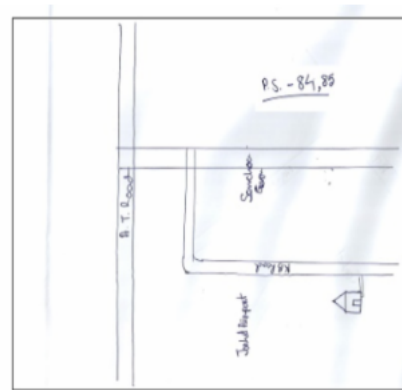

নিৰ্বাচক পঞ্জীয়ন বিষয়াৰ স্বাক্ষৰ

Nazri Naksha

Google Map View

Polling Station Building Front View

ভোটগ্ৰহন কেন্দ্ৰৰ সন্মুখৰ দৃশ্য

Cad View

Key MAP View

1 নাম : আজিম আহমেদ পিতাৰ নাম: আজাদ আহমেদ ঘৰ নং : 01 বয়স : 50 লিঙ্গ : পুৰুষ	GRD1769820 ফটো উপলব্ধ	2 নাম : পূৰ্ণিমা বেগম পিতাৰ নাম: আবিদুৰ আলী ঘৰ নং : 01 বয়স : 24 লিঙ্গ : মহিলা	TJI0112656 ফটো উপলব্ধ	3 নাম : লক্ষ্য দাস পিতাৰ নাম: বাৰ্জেন দাস ঘৰ নং : 01 বয়স : 23 লিঙ্গ : পুৰুষ	TJI0098541 ফটো উপলব্ধ
4 নাম : জানমনি দাস স্বামীৰ নাম: মহেশ দাস ঘৰ নং : 01 বয়স : 22 লিঙ্গ : মহিলা	TJI0096867 ফটো উপলব্ধ	5 নাম : কৰবী ভূঞা স্বামীৰ নাম: বিকাশ দাস ঘৰ নং : 01 বয়স : 22 লিঙ্গ : মহিলা	TJI0101980 ফটো উপলব্ধ	6 নাম : ৰূপশ্ৰী দাস স্বামীৰ নাম: প্ৰিয় দাস ঘৰ নং : 01 বয়স : 22 লিঙ্গ : মহিলা	TJI0106781 ফটো উপলব্ধ
7 নাম : চেহনাজ বেগম পিতাৰ নাম: ৰুবুল আলী ঘৰ নং : 1 বয়স : 21 লিঙ্গ : মহিলা	TJI0091231 ফটো উপলব্ধ	8 নাম : ৰাবিয়া বেগম স্বামীৰ নাম: আমিনুৰ হুছেইন ঘৰ নং : 2 বয়স : 19 লিঙ্গ : মহিলা	TJI0091223 ফটো উপলব্ধ	9 নাম : চাহিদ হুছেইন পিতাৰ নাম: ইয়াজুল হুছেইন ঘৰ নং : 12 বয়স : 20 লিঙ্গ : পুৰুষ	TJI0100487 ফটো উপলব্ধ
10 নাম : ইমি বেগম স্বামীৰ নাম: নুৰআলম আনচাৰী ঘৰ নং : 17 বয়স : 37 লিঙ্গ : মহিলা	GRD0365924 ফটো উপলব্ধ	11 নাম : মুনমী দাস পিতাৰ নাম: প্ৰমোদ দাস ঘৰ নং : 14 বয়স : 19 লিঙ্গ : মহিলা	TJI0100206 ফটো উপলব্ধ	12 নাম : ৰুমী বৰুৱা স্বামীৰ নাম: লোকেশ্বৰ বৰুৱা ঘৰ নং : 22 বয়স : 49 লিঙ্গ : মহিলা	GRD7045070 ফটো উপলব্ধ
13 নাম : আবুল আহমেদ পিতাৰ নাম: বাবুল আহমেদ ঘৰ নং : 38 বয়স : 22 লিঙ্গ : পুৰুষ	GRD1800549 ফটো উপলব্ধ	14 নাম : দীননাথ গুপ্তা পিতাৰ নাম: প্ৰকাশ গুপ্তা ঘৰ নং : 87 বয়স : 36 লিঙ্গ : পুৰুষ	GRD0365783 ফটো উপলব্ধ	15 নাম : সংগীতা গুপ্তা স্বামীৰ নাম: দীননাথ গুপ্তা ঘৰ নং : 43 বয়স : 36 লিঙ্গ : মহিলা	TJI0063966 ফটো উপলব্ধ
16 নাম : সংগীতা হাজৰিকা পিতাৰ নাম: বগীৰাম হাজৰিকা ঘৰ নং : 45 বয়স : 32 লিঙ্গ : মহিলা	TJI0064584 ফটো উপলব্ধ	17 নাম : জীবন হাজৰিকা পিতাৰ নাম: বগীৰাম হাজৰিকা ঘৰ নং : 45 বয়স : 25 লিঙ্গ : পুৰুষ	TJI0064550 ফটো উপলব্ধ	18 নাম : আতিকুৰ ৰহমান পিতাৰ নাম: ইছলামুৰ ৰহমান ঘৰ নং : 85 বয়স : 23 লিঙ্গ : পুৰুষ	GRD1800556 ফটো উপলব্ধ
19 নাম : আছফিয়া বেগম স্বামীৰ নাম: আজিদ আলী ঘৰ নং : 49 বয়স : 26 লিঙ্গ : মহিলা	GRD1807981 ফটো উপলব্ধ	20 নাম : অভিজ্ঞান শইকীয়া পিতাৰ নাম: ত্ৰিদীপ শইকীয়া ঘৰ নং : 52 বয়স : 24 লিঙ্গ : পুৰুষ	GRD0564765 ফটো উপলব্ধ	21 নাম : মঃ মুক্তাব ৰহমান পিতাৰ নাম: মঃ অনিজুৰ ৰহমান ঘৰ নং : 55 বয়স : 22 লিঙ্গ : পুৰুষ	TJI0086314 ফটো উপলব্ধ
22 নাম : মুজাৰ্ৰফ ৰহমান পিতাৰ নাম: ইজাজুল ৰহমান ঘৰ নং : 56 বয়স : 22 লিঙ্গ : পুৰুষ	TJI0067686 ফটো উপলব্ধ	23 নাম : ত্ৰিদীপ কুমাৰ শইকীয়া মাতৃৰ নাম: স্বনলতা শইকীয়া ঘৰ নং : 58 বয়স : 48 লিঙ্গ : পুৰুষ	GRD1242254 ফটো উপলব্ধ	24 নাম : প্ৰীয়া শইকীয়া পিতাৰ নাম: প্ৰদীপ শইকীয়া ঘৰ নং : 60 বয়স : 27 লিঙ্গ : মহিলা	GRD0429316 ফটো উপলব্ধ
25 নাম : প্ৰীতম শইকীয়া পিতাৰ নাম: প্ৰদীপ শইকীয়া ঘৰ নং : 60 বয়স : 26 লিঙ্গ : পুৰুষ	GRD0429407 ফটো উপলব্ধ	26 নাম : পাৰবিন বেগম স্বামীৰ নাম: আতিকুৰ ৰহমান ঘৰ নং : 78 বয়স : 22 লিঙ্গ : মহিলা	TJI0099788 ফটো উপলব্ধ	27 নাম : নাজমা বেগম স্বামীৰ নাম: ইউছুফ আহমেদ ঘৰ নং : 82 বয়স : 26 লিঙ্গ : মহিলা	TJI0111906 ফটো উপলব্ধ
28 নাম : অনামিকা দাস স্বামীৰ নাম: দেৱজিত দাস ঘৰ নং : 84 বয়স : 28 লিঙ্গ : মহিলা	TJI0107284 ফটো উপলব্ধ	29 নাম : ৰঞ্জো বেগম স্বামীৰ নাম: স্ৰীকামুল আলি ঘৰ নং : 84 বয়স : 23 লিঙ্গ : মহিলা	TJI0080671 ফটো উপলব্ধ	30 নাম : চাজিদা বেগম স্বামীৰ নাম: আকতাৰ হুছেইন ঘৰ নং : 99 বয়স : 23 লিঙ্গ : মহিলা	TJI0088096 ফটো উপলব্ধ