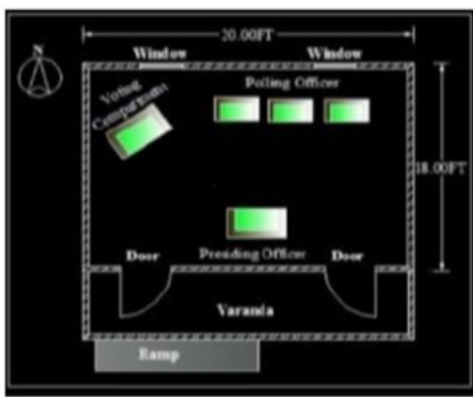

নিৰ্বাচক পঞ্জীয়ন বিষয়াৰ স্বাক্ষৰ

Nazri Naksha

Google Map View

Polling Station Building Front View

ভোটগ্ৰহন কেন্দ্ৰৰ সন্মুখৰ দৃশ্য

Cad View

Key MAP View

1 নাম : প্রতাপ বৰঠাকুৰ পিতাৰ নাম: দেবেন্দ্ৰ নাথ বৰঠাকুৰ ঘৰ নং : 1 বয়স : 72 লিঙ্গ : পুৰুষ	GRD0607622 ফটো উপলব্ধ	2 নাম : বীনা খাটনিয়াৰ স্বামীৰ নাম: মহেন্দ্ৰনাথ খাটনিয়াৰ ঘৰ নং : 1 বয়স : 71 লিঙ্গ : মহিলা	GRD8534574 ফটো উপলব্ধ	R 3 নাম : অনন্ত বৰা পিতাৰ নাম: লটে নন্দেশ্বৰ বৰা ঘৰ নং : 001 বয়স : 52 লিঙ্গ : পুৰুষ	TJ10089730 ফটো উপলব্ধ
4 নাম : মলয়া হাজৰিকা বৰা স্বামীৰ নাম: বিজিত বৰা ঘৰ নং : 1 বয়স : 42 লিঙ্গ : মহিলা	GRD8542641 ফটো উপলব্ধ	5 নাম : বিজিত বৰা পিতাৰ নাম: দণ্ডিৰাম বৰা ঘৰ নং : 1 বয়স : 38 লিঙ্গ : পুৰুষ	GRD8534596 ফটো উপলব্ধ	6 নাম : চুনীয়া বৰা স্বামীৰ নাম: বিজিত বৰা ঘৰ নং : 1 বয়স : 31 লিঙ্গ : মহিলা	GRD0609313 ফটো উপলব্ধ
7 নাম : মহিবলু সেখ মাতৃৰ নাম: উম্মো হাবিবা ঘৰ নং : 01 বয়স : 29 লিঙ্গ : পুৰুষ	TJ10104398 ফটো উপলব্ধ	8 নাম : আস্থা কুমাৰী মাতৃৰ নাম: কিৰন দেবী ঘৰ নং : 01 বয়স : 22 লিঙ্গ : মহিলা	TJ10103515 ফটো উপলব্ধ	R 9 নাম : অভিজিত বৰা পিতাৰ নাম: জ্যোতিন বৰা ঘৰ নং : 001 বয়স : 21 লিঙ্গ : পুৰুষ	TJ10089706 ফটো উপলব্ধ
10 নাম : অঞ্জলী কুমাৰী মাতৃৰ নাম: কিৰন দেবী ঘৰ নং : 01 বয়স : 19 লিঙ্গ : মহিলা	TJ10103481 ফটো উপলব্ধ	11 নাম : খুদমাই বৰা স্বামীৰ নাম: দণ্ডিৰাম বৰা ঘৰ নং : 2 বয়স : 61 লিঙ্গ : মহিলা	GRD8534585 ফটো উপলব্ধ	12 নাম : বাকেশ লোচন বৰা পিতাৰ নাম: সম্ভুৰাম বৰা ঘৰ নং : 2 বয়স : 57 লিঙ্গ : পুৰুষ	GRD8534632 ফটো উপলব্ধ
13 নাম : সংগীতা ৰাজখোৱা স্বামীৰ নাম: বাকেশ লোচন বৰা ঘৰ নং : 2 বয়স : 47 লিঙ্গ : মহিলা	GRD8534643 ফটো উপলব্ধ	14 নাম : ভৰত বৰা পিতাৰ নাম: দণ্ডিৰাম বৰা ঘৰ নং : 2 বয়স : 42 লিঙ্গ : পুৰুষ	GRD8534609 ফটো উপলব্ধ	15 নাম : ৰাতুল বৰা পিতাৰ নাম: মালিৰাম বৰা ঘৰ নং : 3 বয়স : 61 লিঙ্গ : পুৰুষ	GRD0192120 ফটো উপলব্ধ
16 নাম : কল্পনা বৰা স্বামীৰ নাম: ৰাতুল বৰা ঘৰ নং : 3 বয়স : 54 লিঙ্গ : মহিলা	GRD0192054 ফটো উপলব্ধ	17 নাম : প্ৰাঞ্জল প্ৰতিম বৰা পিতাৰ নাম: শম্ভু নাথ বৰা ঘৰ নং : 3 বয়স : 52 লিঙ্গ : পুৰুষ	GRD8534654 ফটো উপলব্ধ	18 নাম : ৰাজিব বৰা পিতাৰ নাম: সম্ভু ৰাম বৰা ঘৰ নং : 3 বয়স : 50 লিঙ্গ : পুৰুষ	GRD8534665 ফটো উপলব্ধ
19 নাম : শিখা গগৈ স্বামীৰ নাম: প্ৰাঞ্জল প্ৰতিম বৰা ঘৰ নং : 3 বয়স : 49 লিঙ্গ : মহিলা	GRD1075112 ফটো উপলব্ধ	20 নাম : ৰান বৰা পিতাৰ নাম: সম্ভুৰাম বৰা ঘৰ নং : 3 বয়স : 47 লিঙ্গ : মহিলা	GRD8534676 ফটো উপলব্ধ	21 নাম : দিষ্টী লেখাৰ স্বামীৰ নাম: ৰাজীৱ বৰা ঘৰ নং : 3 বয়স : 41 লিঙ্গ : মহিলা	GRD9534649 ফটো উপলব্ধ
22 নাম : ভাস্কৰ জ্যোতি বড়া পিতাৰ নাম: ৰাতুল বৰা ঘৰ নং : 3 বয়স : 37 লিঙ্গ : পুৰুষ	GRD0192682 ফটো উপলব্ধ	S2 23 নাম : প্ৰিয়ংকা দত্ত লুঙ্গ্যালী স্বামীৰ নাম: আদৰ্শ দত্ত লুঙ্গ্যালী ঘৰ নং : 03 বয়স : 31 লিঙ্গ : মহিলা	TJ10113969 ফটো উপলব্ধ	24 নাম : ধ্ৰুৱ বৰা পিতাৰ নাম: ৰাতুল বৰা ঘৰ নং : 3 বয়স : 33 লিঙ্গ : পুৰুষ	GRD0191692 ফটো উপলব্ধ
25 নাম : জিতু বৰা পিতাৰ নাম: মইনা বৰা ঘৰ নং : 3 বয়স : 49 লিঙ্গ : পুৰুষ	GRD8534723 ফটো উপলব্ধ	26 নাম : মিনা বৰা স্বামীৰ নাম: জিতু বৰা ঘৰ নং : 3 বয়স : 47 লিঙ্গ : মহিলা	GRD8534734 ফটো উপলব্ধ	27 নাম : গীতু বৰা পিতাৰ নাম: পুতুল বৰা ঘৰ নং : 3 বয়স : 37 লিঙ্গ : মহিলা	GRD8534712 ফটো উপলব্ধ
28 নাম : বিবেন বৰা পিতাৰ নাম: কলাই বৰা ঘৰ নং : 8 বয়স : 74 লিঙ্গ : পুৰুষ	GRD8534745 ফটো উপলব্ধ	29 নাম : নৰেন দত্ত পিতাৰ নাম: নন্দেশ্বৰ দত্ত ঘৰ নং : 5 বয়স : 57 লিঙ্গ : পুৰুষ	GRD8534778 ফটো উপলব্ধ	E 30 নাম : ইলা দত্ত স্বামীৰ নাম: নৰেন দত্ত ঘৰ নং : 5 বয়স : 51 লিঙ্গ : মহিলা	GRD8534789 ফটো উপলব্ধ