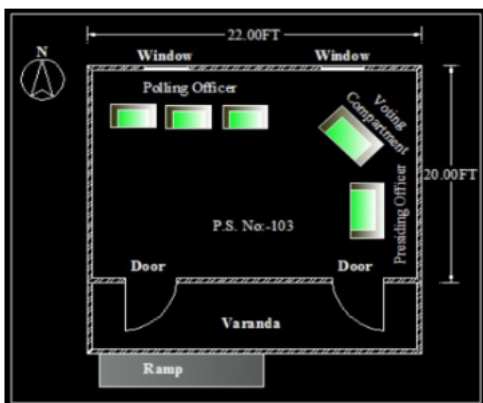

নিৰ্বাচক পঞ্জীয়ন বিষয়াৰ স্বাক্ষৰ

Nazri Naksha

Google Map View

Polling Station Building Front View

ভোটগ্ৰহন কেন্দ্ৰৰ সন্মুখৰ দৃশ্য

Cad View

Key MAP View

1 নাম : যমিনী ফুকন স্বামীৰ নাম: প্ৰদীপ ফুকন ঘৰ নং : 1 বয়স : 50 লিঙ্গ : মহিলা	GRD8934621 ফটো উপলব্ধ	2 নাম : জনমনী ভৰালী স্বামীৰ নাম: প্ৰশান্ত ভৰালী ঘৰ নং : 1 বয়স : 44 লিঙ্গ : মহিলা	GRD0599613 ফটো উপলব্ধ	3 নাম : মিন্টু ফুকন পিতাৰ নাম: প্ৰদীপ ফুকন ঘৰ নং : 1 বয়স : 38 লিঙ্গ : পুৰুষ	GRD8934632 ফটো উপলব্ধ
4 নাম : মনজিত বৰা পিতাৰ নাম: যোগেন বৰা ঘৰ নং : 1 বয়স : 29 লিঙ্গ : পুৰুষ	GRD0606541 ফটো উপলব্ধ	5 নাম : চন্দনা কাশ্যপ পিতাৰ নাম: সীমান্ত শৰ্মা ঘৰ নং : 1 বয়স : 28 লিঙ্গ : মহিলা	GRD0599555 ফটো উপলব্ধ	6 নাম : লখিমী বৰা স্বামীৰ নাম: মনজিত বৰা ঘৰ নং : 1 বয়স : 27 লিঙ্গ : মহিলা	GRD0606525 ফটো উপলব্ধ
7 নাম : কল্পনা শইকীয়া পিতাৰ নাম: ঘন কান্ত শইকীয়া ঘৰ নং : 1 বয়স : 27 লিঙ্গ : মহিলা	GRD0276113 ফটো উপলব্ধ	8 নাম : চিত্ত ফুকন মাতৃৰ নাম: যামিনী ফুকন ঘৰ নং : 1 বয়স : 25 লিঙ্গ : পুৰুষ	GRD0383612 ফটো উপলব্ধ	9 নাম : বিমজিম বৰুৱা ফুকন স্বামীৰ নাম: মিন্টু ফুকন ঘৰ নং : 1 বয়স : 25 লিঙ্গ : মহিলা	GRD0571224 ফটো উপলব্ধ
10 নাম : জোনমনি বৰা স্বামীৰ নাম: প্ৰকাশ বৰশইকীয়া ঘৰ নং : 1 বয়স : 23 লিঙ্গ : মহিলা	TJI0058826 ফটো উপলব্ধ	11 নাম : পিকুমনি শইকীয়া স্বামীৰ নাম: চিণ্টু ফুকন ঘৰ নং : 1 বয়স : 21 লিঙ্গ : মহিলা	TJI0049189 ফটো উপলব্ধ	12 নাম : ইলী শৰ্মা স্বামীৰ নাম: দিলীপ কুমাৰ শৰ্মা ঘৰ নং : 1 বয়স : 71 লিঙ্গ : মহিলা	GRD8934654 ফটো উপলব্ধ
13 নাম : নিহাৰ ৰঞ্জন শৰ্মা পিতাৰ নাম: দিলীপ শৰ্মা ঘৰ নং : 1 বয়স : 47 লিঙ্গ : পুৰুষ	GRD8934665 ফটো উপলব্ধ	14 নাম : খত ৰাজ শৰ্মা পিতাৰ নাম: দিলীপ শৰ্মা ঘৰ নং : 1 বয়স : 38 লিঙ্গ : পুৰুষ	GRD8934676 ফটো উপলব্ধ	15 নাম : দ্বিজেন পূজাৰী পিতাৰ নাম: নবীন পূজাৰী ঘৰ নং : 2 বয়স : 62 লিঙ্গ : পুৰুষ	GRD8934687 ফটো উপলব্ধ
16 নাম : মামনি পূজাৰী স্বামীৰ নাম: দ্বিজেন পূজাৰী ঘৰ নং : 2 বয়স : 58 লিঙ্গ : মহিলা	GRD8934698 ফটো উপলব্ধ	17 নাম : নয়নজ্যোতি পূজাৰী পিতাৰ নাম: দ্বিজেন পূজাৰী ঘৰ নং : 2 বয়স : 32 লিঙ্গ : পুৰুষ	GRD8934701 ফটো উপলব্ধ	E 18 নাম : মহেন্দ্ৰ বৰা পিতাৰ নাম: দুৰ্গেশ্বৰ বৰা ঘৰ নং : 3 বয়স : 75 লিঙ্গ : পুৰুষ	GRD8934745 ফটো উপলব্ধ
19 নাম : কমলা বৰা স্বামীৰ নাম: মহেন্দ্ৰ বৰা ঘৰ নং : 3 বয়স : 53 লিঙ্গ : মহিলা	GRD8934723 ফটো উপলব্ধ	20 নাম : প্ৰণব জ্যোতি বৰা পিতাৰ নাম: মানিক বৰা ঘৰ নং : 3 বয়স : 48 লিঙ্গ : পুৰুষ	GRD8934734 ফটো উপলব্ধ	21 নাম : শান্তনা কুলিতা বৰা স্বামীৰ নাম: পবিত্ৰ বৰা ঘৰ নং : 3 বয়স : 45 লিঙ্গ : মহিলা	GRD0178863 ফটো উপলব্ধ
22 নাম : হেৰেশ্ব প্ৰসাদ বৰুৱা পিতাৰ নাম: ডিম্বেশ্বৰ বৰুৱা ঘৰ নং : 8 বয়স : 90 লিঙ্গ : পুৰুষ	GRD8934756 ফটো উপলব্ধ	23 নাম : দীপা বৰুৱা স্বামীৰ নাম: হেৰেশ্ব বৰুৱা ঘৰ নং : 8 বয়স : 55 লিঙ্গ : মহিলা	GRD8934767 ফটো উপলব্ধ	24 নাম : চিত্ৰ ৰঞ্জন বৰা পিতাৰ নাম: পুষ্পনাথ বৰা ঘৰ নং : 8 বয়স : 50 লিঙ্গ : পুৰুষ	GRD0100347 ফটো উপলব্ধ
25 নাম : কবিতা বৰা স্বামীৰ নাম: চিত্ৰ ৰঞ্জন বৰা ঘৰ নং : 8 বয়স : 42 লিঙ্গ : মহিলা	GRD0100438 ফটো উপলব্ধ	26 নাম : বেদান্ত বৰুৱা পিতাৰ নাম: জয়ন্ত বৰুৱা ঘৰ নং : 5 বয়স : 52 লিঙ্গ : পুৰুষ	GRD8934789 ফটো উপলব্ধ	#2 27 নাম : ইটবন্তা বৰুৱা পিতাৰ নাম: জয়ন্ত বৰুৱা ঘৰ নং : 5 বয়স : 46 লিঙ্গ : মহিলা	GRD8934790 ফটো উপলব্ধ
28 নাম : ইদানিন্তা বৰুৱা পিতাৰ নাম: জয়ন্ত বৰুৱা ঘৰ নং : 5 বয়স : 48 লিঙ্গ : মহিলা	GRD8934803 ফটো উপলব্ধ	29 নাম : ত্ৰৈলোক্য প্ৰসাদ বৰুৱা পিতাৰ নাম: হেৰেশ্ব প্ৰসাদ বৰুৱা ঘৰ নং : 5 বয়স : 32 লিঙ্গ : পুৰুষ	GRD0176644 ফটো উপলব্ধ	30 নাম : ৰাজনীশ বৰা মাতৃৰ নাম: কমলা বৰা ঘৰ নং : 5 বয়স : 25 লিঙ্গ : পুৰুষ	GRD0513655 ফটো উপলব্ধ