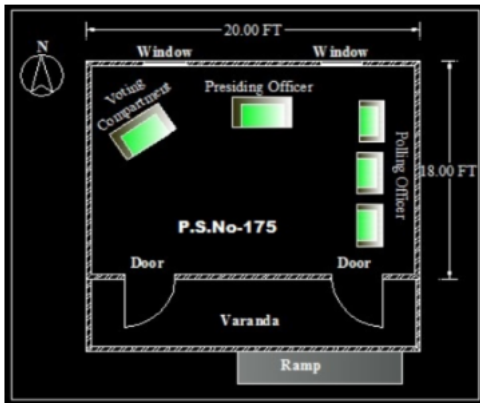

নিৰ্বাচক পঞ্জীয়ন বিষয়াৰ স্বাক্ষৰ

Nazri Naksha

Google Map View

Polling Station Building Front View

ভোটগ্ৰহন কেন্দ্ৰৰ সন্মুখৰ দৃশ্য

Cad View

Key MAP View

1 নাম : তৰাদৈ দলে স্বামীৰ নাম: চামু দলে ঘৰ নং : 1 বয়স : 78 লিঙ্গ : মহিলা	GRD1434566 ফটো উপলব্ধ	2 নাম : তৰাণী পেণ্ডু পিতাৰ নাম: বিমান পেণ্ডু ঘৰ নং : 1 বয়স : 52 লিঙ্গ : মহিলা	GRD1434577 ফটো উপলব্ধ	3 নাম : প্রজা দলে পিতাৰ নাম: চামু দলে ঘৰ নং : 1 বয়স : 48 লিঙ্গ : পুৰুষ	GRD1434599 ফটো উপলব্ধ
4 নাম : মহিনা পেণ্ডু পিতাৰ নাম: মনিৰাম পেণ্ডু ঘৰ নং : 2 বয়স : 71 লিঙ্গ : পুৰুষ	GRD1434679 ফটো উপলব্ধ	5 নাম : বাবা পেণ্ডু পিতাৰ নাম: মনিৰাম পেণ্ডু ঘৰ নং : 2 বয়স : 50 লিঙ্গ : পুৰুষ	GRD1434646 ফটো উপলব্ধ	6 নাম : দীপালী পেণ্ডু স্বামীৰ নাম: বাবা পেণ্ডু ঘৰ নং : 2 বয়স : 48 লিঙ্গ : মহিলা	GRD1434657 ফটো উপলব্ধ
7 নাম : বাপচন পেণ্ডু পিতাৰ নাম: মনিৰাম পেণ্ডু ঘৰ নং : 2 বয়স : 46 লিঙ্গ : পুৰুষ	GRD1434668 ফটো উপলব্ধ	8 নাম : আকাশ পেণ্ডু পিতাৰ নাম: বাবা পেণ্ডু ঘৰ নং : 2 বয়স : 23 লিঙ্গ : পুৰুষ	TJI0012435 ফটো উপলব্ধ	9 নাম : আকাশ পেণ্ডু পিতাৰ নাম: বাবা পেণ্ডু ঘৰ নং : 2 বয়স : 22 লিঙ্গ : পুৰুষ	TJI0030312 ফটো উপলব্ধ
10 নাম : মুন্সী পাৰ পেণ্ডু পিতাৰ নাম: বাবা পেণ্ডু ঘৰ নং : 2 বয়স : 21 লিঙ্গ : মহিলা	TJI0014589 ফটো উপলব্ধ	11 নাম : অনৰ দলে পিতাৰ নাম: মামুন দলে ঘৰ নং : 3 বয়স : 40 লিঙ্গ : পুৰুষ	GRD1434704 ফটো উপলব্ধ	S 12 নাম : দেউবৰ দলে স্বামীৰ নাম: মামুল দলে ঘৰ নং : 3 বয়স : 39 লিঙ্গ : মহিলা	GRD1434691 ফটো উপলব্ধ
13 নাম : পুপলাম দলে পিতাৰ নাম: মামুন দলে ঘৰ নং : 3 বয়স : 38 লিঙ্গ : পুৰুষ	GRD1434715 ফটো উপলব্ধ	14 নাম : জোন দলে স্বামীৰ নাম: পুপলাম দলে ঘৰ নং : 3 বয়স : 31 লিঙ্গ : মহিলা	GRD1444128 ফটো উপলব্ধ	15 নাম : ছোৱালী পেণ্ডু স্বামীৰ নাম: ৰবিন পেণ্ডু ঘৰ নং : 8 বয়স : 58 লিঙ্গ : মহিলা	GRD1434737 ফটো উপলব্ধ
16 নাম : অঞ্জলী পেণ্ডু পিতাৰ নাম: ৰবিন পেণ্ডু ঘৰ নং : 8 বয়স : 46 লিঙ্গ : মহিলা	GRD1434748 ফটো উপলব্ধ	17 নাম : অদিতি পেণ্ডু পিতাৰ নাম: ৰবিন পেণ্ডু ঘৰ নং : 8 বয়স : 40 লিঙ্গ : মহিলা	GRD1434759 ফটো উপলব্ধ	18 নাম : ৰূপা পেণ্ডু স্বামীৰ নাম: পুলিন পেণ্ডু ঘৰ নং : 8 বয়স : 35 লিঙ্গ : মহিলা	GRD0500850 ফটো উপলব্ধ
19 নাম : প্ৰিয়ংকা পেণ্ডু স্বামীৰ নাম: ৰূপজ্যোতি পেণ্ডু ঘৰ নং : 8 বয়স : 32 লিঙ্গ : মহিলা	GRD0445643 ফটো উপলব্ধ	20 নাম : অজয় পেণ্ডু পিতাৰ নাম: ৰবিন পেণ্ডু ঘৰ নং : 8 বয়স : 30 লিঙ্গ : পুৰুষ	GRD1444446 ফটো উপলব্ধ	21 নাম : ৰূপজ্যোতি পেণ্ডু পিতাৰ নাম: বুলাই পেণ্ডু ঘৰ নং : 8 বয়স : 30 লিঙ্গ : পুৰুষ	GRD1444548 ফটো উপলব্ধ
22 নাম : মুনাঞ্জলি মিচং পেণ্ডু স্বামীৰ নাম: অজয় পেণ্ডু ঘৰ নং : 8 বয়স : 29 লিঙ্গ : মহিলা	GRD0500843 ফটো উপলব্ধ	23 নাম : অজয় পেণ্ডু পিতাৰ নাম: ৰবিন পেণ্ডু ঘৰ নং : 8 বয়স : 29 লিঙ্গ : পুৰুষ	GRD1444559 ফটো উপলব্ধ	24 নাম : মুনিয়া পেণ্ডু স্বামীৰ নাম: মাধৱ পেণ্ডু ঘৰ নং : 5 বয়স : 62 লিঙ্গ : মহিলা	GRD1434760 ফটো উপলব্ধ
25 নাম : সুমিলা পেণ্ডু স্বামীৰ নাম: মুনিয়া পেণ্ডু ঘৰ নং : 5 বয়স : 61 লিঙ্গ : মহিলা	GRD1434771 ফটো উপলব্ধ	26 নাম : প্ৰদীপ পেণ্ডু পিতাৰ নাম: মুনিয়া পেণ্ডু ঘৰ নং : 5 বয়স : 47 লিঙ্গ : পুৰুষ	GRD1434782 ফটো উপলব্ধ	27 নাম : ৰূপা পেণ্ডু স্বামীৰ নাম: প্ৰদীপ পেণ্ডু ঘৰ নং : 5 বয়স : 45 লিঙ্গ : মহিলা	GRD1434793 ফটো উপলব্ধ
28 নাম : গকুল পেণ্ডু পিতাৰ নাম: মুনিয়া পেণ্ডু ঘৰ নং : 5 বয়স : 45 লিঙ্গ : পুৰুষ	GRD1434806 ফটো উপলব্ধ	29 নাম : তৰাবতী পেণ্ডু পিতাৰ নাম: মুনিয়া পেণ্ডু ঘৰ নং : 5 বয়স : 40 লিঙ্গ : মহিলা	GRD1434817 ফটো উপলব্ধ	30 নাম : জোনালী দলে পেণ্ডু স্বামীৰ নাম: গকুল পেণ্ডু ঘৰ নং : 5 বয়স : 24 লিঙ্গ : মহিলা	GRD0500827 ফটো উপলব্ধ