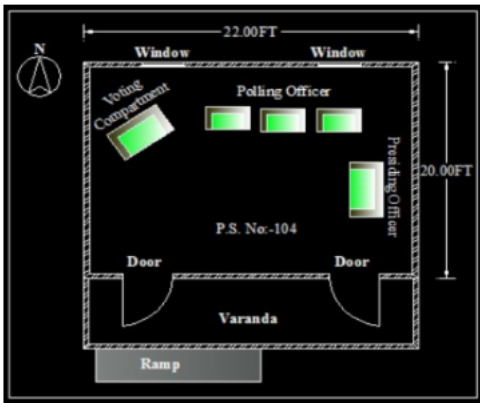

নিৰ্বাচক পঞ্জীয়ন বিষয়াৰ স্বাক্ষৰ

Nazri Naksha

Google Map View

Polling Station Building Front View

ভোটগ্ৰহন কেন্দ্ৰৰ সন্মুখৰ দৃশ্য

Cad View

Key MAP View

1 নাম : নয়ন জ্যোতি কলিতা পিতাৰ নাম: হৰেন কলিতা ঘৰ নং : 1 বয়স : 25 লিঙ্গ : পুৰুষ	GRD0601542 ফটো উপলব্ধ	2 নাম : সৌৰভ নেওগ পিতাৰ নাম: উৎপল নেওগ ঘৰ নং : 2 বয়স : 24 লিঙ্গ : পুৰুষ	GRD0524819 ফটো উপলব্ধ	3 নাম : অংকৰ নেওগ পিতাৰ নাম: বাৰ্জেশ নেওগ ঘৰ নং : 6 বয়স : 24 লিঙ্গ : পুৰুষ	GRD0449744 ফটো উপলব্ধ
4 নাম : ঋতুৰাজ বৰুৱা পিতাৰ নাম: দুলালী বৰুৱা ঘৰ নং : 28 বয়স : 23 লিঙ্গ : পুৰুষ	GRD0559229 ফটো উপলব্ধ	5 নাম : পূৰ্বী বৰা স্বামীৰ নাম: ভাস্কৰ বৰা ঘৰ নং : 47 বয়স : 20 লিঙ্গ : মহিলা	TJI0117101 ফটো উপলব্ধ	6 নাম : পূৰ্বালী বৰা স্বামীৰ নাম: প্ৰাঞ্জল বৰা ঘৰ নং : 62 বয়স : 31 লিঙ্গ : মহিলা	CLT0024927 ফটো উপলব্ধ
7 নাম : ৰাজ কমল নেওগ পিতাৰ নাম: দিলিপ চন্দ্ৰ নেওগ ঘৰ নং : 8 বয়স : 23 লিঙ্গ : পুৰুষ	GRD1314384 ফটো উপলব্ধ	8 নাম : ভাস্কৰ জ্যোতি শইকীয়া পিতাৰ নাম: ৰাজিব শইকীয়া ঘৰ নং : 58 বয়স : 25 লিঙ্গ : পুৰুষ	GRD0444711 ফটো উপলব্ধ	9 নাম : আকাশ শইকীয়া পিতাৰ নাম: পদুম শইকীয়া ঘৰ নং : 100 বয়স : 20 লিঙ্গ : পুৰুষ	TJI0092783 ফটো উপলব্ধ
10 নাম : মিতালী শইকীয়া পিতাৰ নাম: ৰিতু শইকীয়া ঘৰ নং : 106 বয়স : 35 লিঙ্গ : মহিলা	GRD1734889 ফটো উপলব্ধ	11 নাম : কংকনা চেতিয়া বৰা স্বামীৰ নাম: মানস জ্যোতি বৰা ঘৰ নং : 121 বয়স : 25 লিঙ্গ : মহিলা	TJI0070243 ফটো উপলব্ধ	12 নাম : কৰিশা বৰা স্বামীৰ নাম: গৌৰব দও ঘৰ নং : 122 বয়স : 32 লিঙ্গ : মহিলা	TJI0115972 ফটো উপলব্ধ
13 নাম : অৰূপ কাকতি পিতাৰ নাম: হেমধৰ কাকতি ঘৰ নং : 109 বয়স : 53 লিঙ্গ : পুৰুষ	GRD1736818 ফটো উপলব্ধ	14 নাম : মানসজ্যোতি কাকতি পিতাৰ নাম: হেমধৰ কাকতি ঘৰ নং : 109 বয়স : 46 লিঙ্গ : পুৰুষ	GRD8939922 ফটো উপলব্ধ	# 15 নাম : লুকমনি কাকতী স্বামীৰ নাম: অৰূপ কাকতি ঘৰ নং : 109 বয়স : 43 লিঙ্গ : মহিলা	GRD1736910 ফটো উপলব্ধ
16 নাম : বৰ্ণালী কাকতি স্বামীৰ নাম: মানস জ্যোতি কাকতি ঘৰ নং : 109 বয়স : 34 লিঙ্গ : মহিলা	GRD1736909 ফটো উপলব্ধ	17 নাম : মোহন বৰুৱা পিতাৰ নাম: হেমধৰ বৰুৱা ঘৰ নং : 109ক বয়স : 65 লিঙ্গ : পুৰুষ	GRD8939933 ফটো উপলব্ধ	18 নাম : মিন বৰুৱা স্বামীৰ নাম: মোহন বৰুৱা ঘৰ নং : 109ক বয়স : 50 লিঙ্গ : মহিলা	GRD8939944 ফটো উপলব্ধ
19 নাম : দিব্যজ্যোতি কাকতী পিতাৰ নাম: ইন্দ্ৰেশ্বৰ কাকতী ঘৰ নং : 108 বয়স : 52 লিঙ্গ : পুৰুষ	GRD8939977 ফটো উপলব্ধ	20 নাম : দুৰু কাকতী পিতাৰ নাম: ইন্দ্ৰেশ্বৰ কাকতী ঘৰ নং : 108 বয়স : 49 লিঙ্গ : পুৰুষ	GRD8939988 ফটো উপলব্ধ	21 নাম : বিউতী বৰা কাকতী স্বামীৰ নাম: দুৰু কাকতি ঘৰ নং : 108 বয়স : 47 লিঙ্গ : মহিলা	GRD0175992 ফটো উপলব্ধ
22 নাম : জোনমণি কাকতী স্বামীৰ নাম: দিব্যজ্যোতি কাকতী ঘৰ নং : 108 বয়স : 45 লিঙ্গ : মহিলা	GRD8940009 ফটো উপলব্ধ	23 নাম : দিপাংকৰ কাকতি পিতাৰ নাম: দিব্য জ্যোতি কাকতি ঘৰ নং : 138 বয়স : 23 লিঙ্গ : পুৰুষ	TJI0046458 ফটো উপলব্ধ	24 নাম : ৰঞ্জিত কাকতি পিতাৰ নাম: বেনুধৰ কাকতী ঘৰ নং : 108 বয়স : 61 লিঙ্গ : পুৰুষ	GRD8940021 ফটো উপলব্ধ
25 নাম : বন্তীৰানী বৰা স্বামীৰ নাম: ৰঞ্জিত কাকতী ঘৰ নং : 108 বয়স : 59 লিঙ্গ : মহিলা	GRD8940065 ফটো উপলব্ধ	26 নাম : দিপেন কাকতী পিতাৰ নাম: বেনুধৰ কাকতী ঘৰ নং : 108 বয়স : 56 লিঙ্গ : পুৰুষ	GRD8940010 ফটো উপলব্ধ	27 নাম : দিলীপ কাকতী পিতাৰ নাম: বেনুধৰ কাকতী ঘৰ নং : 108 বয়স : 50 লিঙ্গ : পুৰুষ	GRD8940032 ফটো উপলব্ধ
28 নাম : সঞ্জীৱ কাকতী পিতাৰ নাম: বেনুধৰ কাকতী ঘৰ নং : 108 বয়স : 48 লিঙ্গ : পুৰুষ	GRD8940043 ফটো উপলব্ধ	29 নাম : মাখনী কাকতী স্বামীৰ নাম: দিপেন কাকতী ঘৰ নং : 108 বয়স : 48 লিঙ্গ : মহিলা	GRD8940054 ফটো উপলব্ধ	30 নাম : সুস্মিতা কাকতি স্বামীৰ নাম: সঞ্জীৱ কাকতি ঘৰ নং : 108 বয়স : 39 লিঙ্গ : মহিলা	GRD0523589 ফটো উপলব্ধ