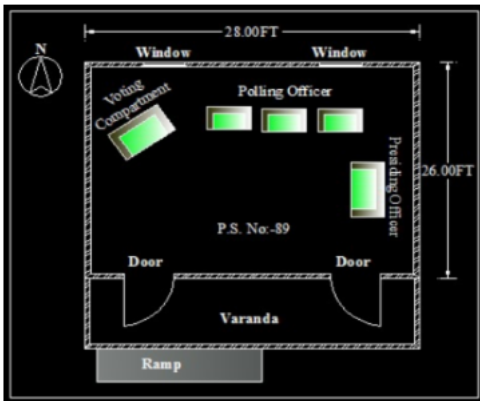

নিৰ্বাচক পঞ্জীয়ন বিষয়াৰ স্বাক্ষৰ

Nazri Naksha

Google Map View

Polling Station Building Front View

ভোটগ্ৰহন কেন্দ্ৰৰ সন্মুখৰ দৃশ্য

Cad View

Key MAP View

1 নাম : ববীন বৰা পিতাৰ নাম: তুনাৰাম বৰা ঘৰ নং : 1 বয়স : 61 লিঙ্গ : পুৰুষ	GRD7534567 ফটো উপলব্ধ	2 নাম : বুন বৰা স্বামীৰ নাম: ববীন বৰা ঘৰ নং : 1 বয়স : 57 লিঙ্গ : মহিলা	GRD7534578 ফটো উপলব্ধ	3 নাম : গীতালী হাজৰিকা বৰা স্বামীৰ নাম: বকুল বৰা ঘৰ নং : 1 বয়স : 38 লিঙ্গ : মহিলা	TJ0071746 ফটো উপলব্ধ
4 নাম : সমিৰ ৰঞ্জন বৰা পিতাৰ নাম: ববীন কুমাৰ বৰা ঘৰ নং : 1 বয়স : 29 লিঙ্গ : পুৰুষ	GRD0305888 ফটো উপলব্ধ	5 নাম : মায়ালী পূজাৰী বৰা স্বামীৰ নাম: সমিৰ ৰঞ্জন বৰা ঘৰ নং : 1 বয়স : 28 লিঙ্গ : মহিলা	GRD0305946 ফটো উপলব্ধ	6 নাম : পতানি বৰা স্বামীৰ নাম: পুৰাৰাম বৰা ঘৰ নং : 2 বয়স : 74 লিঙ্গ : মহিলা	GRD7534589 ফটো উপলব্ধ
7 নাম : অজিত বৰা পিতাৰ নাম: মাকন বৰা ঘৰ নং : 2 বয়স : 54 লিঙ্গ : মহিলা	GRD7534590 ফটো উপলব্ধ	8 নাম : জয়ন্তী বৰা স্বামীৰ নাম: অজিত বৰা ঘৰ নং : 2 বয়স : 51 লিঙ্গ : মহিলা	GRD7534603 ফটো উপলব্ধ	9 নাম : বিজিত বৰা মাতৃৰ নাম: পুৰাৰাম বৰা ঘৰ নং : 2 বয়স : 49 লিঙ্গ : পুৰুষ	GRD7534614 ফটো উপলব্ধ
10 নাম : গীতালী বৰা মাতৃৰ নাম: মাকন বৰা ঘৰ নং : 2 বয়স : 44 লিঙ্গ : মহিলা	GRD7534625 ফটো উপলব্ধ	11 নাম : অঞ্জলি বৰা স্বামীৰ নাম: বিজিত বৰা ঘৰ নং : 2 বয়স : 40 লিঙ্গ : মহিলা	GRD7541711 ফটো উপলব্ধ	12 নাম : বিজিত বৰা মাতৃৰ নাম: পুৰাৰাম বৰা ঘৰ নং : 2 বয়স : 39 লিঙ্গ : পুৰুষ	GRD7534636 ফটো উপলব্ধ
13 নাম : তিলি বৰা স্বামীৰ নাম: ভোগেশ্বৰ বৰা ঘৰ নং : 7 বয়স : 73 লিঙ্গ : মহিলা	GRD7534647 ফটো উপলব্ধ	14 নাম : দিগন্ত বৰা মাতৃৰ নাম: পদুমী বৰা ঘৰ নং : 8 বয়স : 54 লিঙ্গ : পুৰুষ	GRD7534681 ফটো উপলব্ধ	15 নাম : বুলমনি বৰা স্বামীৰ নাম: দিগন্ত বৰা ঘৰ নং : 8 বয়স : 51 লিঙ্গ : মহিলা	GRD7534692 ফটো উপলব্ধ
16 নাম : পৰাগ জ্যোতি বৰা পিতাৰ নাম: দিগন্ত বৰা ঘৰ নং : 8 বয়স : 27 লিঙ্গ : পুৰুষ	GRD0355008 ফটো উপলব্ধ	17 নাম : নয়নজ্যোতি বৰা পিতাৰ নাম: দিগন্ত বৰা ঘৰ নং : 8 বয়স : 25 লিঙ্গ : পুৰুষ	GRD0464321 ফটো উপলব্ধ	18 নাম : মহেন্দ্ৰ বৰা পিতাৰ নাম: চেনাৰাম বৰা ঘৰ নং : 5 বয়স : 68 লিঙ্গ : পুৰুষ	GRD7534705 ফটো উপলব্ধ
19 নাম : কিৰন বৰা স্বামীৰ নাম: মহেন্দ্ৰ বৰা ঘৰ নং : 5 বয়স : 54 লিঙ্গ : মহিলা	GRD7534716 ফটো উপলব্ধ	20 নাম : পৰশমনি বৰা পিতাৰ নাম: মহেন্দ্ৰ নাথ বৰা ঘৰ নং : 5 বয়স : 40 লিঙ্গ : মহিলা	GRD0358358 ফটো উপলব্ধ	21 নাম : সঞ্জীৱ বৰা পিতাৰ নাম: মহেন্দ্ৰ বৰা ঘৰ নং : 5 বয়স : 39 লিঙ্গ : পুৰুষ	GRD0358408 ফটো উপলব্ধ
22 নাম : বনজুন বৰা স্বামীৰ নাম: সঞ্জীৱ বৰা ঘৰ নং : 5 বয়স : 36 লিঙ্গ : মহিলা	GRD0358465 ফটো উপলব্ধ	23 নাম : প্ৰভামাই দত্ত স্বামীৰ নাম: মনেশ্বৰ দত্ত ঘৰ নং : 5 বয়স : 71 লিঙ্গ : মহিলা	GRD7534761 ফটো উপলব্ধ	24 নাম : নিপেন বৰা পিতাৰ নাম: অকন বৰা ঘৰ নং : 5 বয়স : 53 লিঙ্গ : পুৰুষ	GRD7534749 ফটো উপলব্ধ
25 নাম : অবনিতা বৰা স্বামীৰ নাম: নিপেন বৰা ঘৰ নং : 5 বয়স : 41 লিঙ্গ : মহিলা	GRD7534750 ফটো উপলব্ধ	26 নাম : স্বৰ্ণলতা বৰা স্বামীৰ নাম: বৃহিত বৰা ঘৰ নং : 6 বয়স : 64 লিঙ্গ : মহিলা	GRD7534783 ফটো উপলব্ধ	27 নাম : সাধনা বৰা স্বামীৰ নাম: ত্ৰিদিপ বৰা ঘৰ নং : 6 বয়স : 47 লিঙ্গ : মহিলা	GRD0384107 ফটো উপলব্ধ
E নাম : ত্ৰিদিপ বৰা পিতাৰ নাম: বৃহিত বৰা ঘৰ নং : 6 বয়স : 47 লিঙ্গ : পুৰুষ	GRD0384321 ফটো উপলব্ধ	29 নাম : ৰনু বৰা পিতাৰ নাম: বৃহিত বৰা ঘৰ নং : 6 বয়স : 43 লিঙ্গ : পুৰুষ	GRD7534830 ফটো উপলব্ধ	30 নাম : অৰূপ বৰা পিতাৰ নাম: বৃহিত বৰা ঘৰ নং : 6 বয়স : 36 লিঙ্গ : পুৰুষ	GRD7541971 ফটো উপলব্ধ