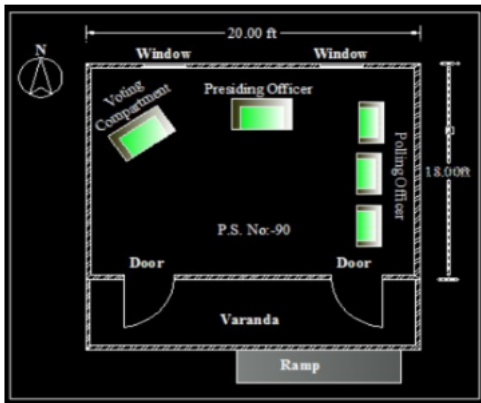

নিৰ্বাচক পঞ্জীয়ন বিষয়াৰ স্বাক্ষৰ

Nazri Naksha

Google Map View

Polling Station Building Front View

ভোটগ্ৰহন কেন্দ্ৰৰ সন্মুখৰ দৃশ্য

Cad View

Key MAP View

1 নাম : গুঞ্জ হাজৰিকা স্বামীৰ নাম: নোপালী হাজৰিকা ঘৰ নং : ১ বয়স : 66 লিঙ্গ : মহিলা	GRD7734567 ফটো উপলব্ধ	2 নাম : স্বৰ্ণলতা হাজৰিকা পিতাৰ নাম: গুঞ্জ হাজৰিকা ঘৰ নং : ১ বয়স : 61 লিঙ্গ : মহিলা	GRD7734578 ফটো উপলব্ধ	3 নাম : সঞ্জীৱ হাজৰিকা পিতাৰ নাম: গুঞ্জ হাজৰিকা ঘৰ নং : ১ বয়স : 44 লিঙ্গ : পুৰুষ	GRD7734589 ফটো উপলব্ধ
4 নাম : চুমি শইকীয়া স্বামীৰ নাম: প্ৰাঞ্জল প্ৰতিম বৰা ঘৰ নং : 01 বয়স : 43 লিঙ্গ : মহিলা	JRQ9748703 ফটো উপলব্ধ	5 নাম : সুৰেশ হাজৰিকা পিতাৰ নাম: গুঞ্জ হাজৰিকা ঘৰ নং : ১ বয়স : 41 লিঙ্গ : পুৰুষ	GRD7734590 ফটো উপলব্ধ	6 নাম : বৰ্ষা হাজৰীকা স্বামীৰ নাম: সঞ্জীৱ হাজৰীকা ঘৰ নং : ১ বয়স : 41 লিঙ্গ : মহিলা	GRD0000349 ফটো উপলব্ধ
7 নাম : কৃষ্ণ হাজৰিকা পিতাৰ নাম: গুঞ্জ হাজৰিকা ঘৰ নং : ১ বয়স : 39 লিঙ্গ : পুৰুষ	GRD7734603 ফটো উপলব্ধ	8 নাম : বৰ্ণালী হাজৰীকা স্বামীৰ নাম: কৃষ্ণ হাজৰীকা ঘৰ নং : ১ বয়স : 36 লিঙ্গ : মহিলা	GRD0000455 ফটো উপলব্ধ	9 নাম : কবিতা হাজৰীকা স্বামীৰ নাম: সুৰেশ হাজৰীকা ঘৰ নং : ১ বয়স : 28 লিঙ্গ : মহিলা	GRD0524827 ফটো উপলব্ধ
10 নাম : ভবেন চন্দ্ৰ হাজৰিকা পিতাৰ নাম: ফেদুৱা হাজৰিকা ঘৰ নং : ২ বয়স : 70 লিঙ্গ : পুৰুষ	GRD7734670 ফটো উপলব্ধ	11 নাম : হৰেন চন্দ্ৰ হাজৰিকা পিতাৰ নাম: ফেদুৱা হাজৰিকা ঘৰ নং : ২ বয়স : 68 লিঙ্গ : পুৰুষ	GRD7734658 ফটো উপলব্ধ	12 নাম : নিৰ হাজৰিকা স্বামীৰ নাম: হৰেন চন্দ্ৰ হাজৰিকা ঘৰ নং : ২ বয়স : 53 লিঙ্গ : মহিলা	GRD7734669 ফটো উপলব্ধ
13 নাম : নিলীমা হাজৰীকা স্বামীৰ নাম: ভবেন চন্দ্ৰ হাজৰিকা ঘৰ নং : ২ বয়স : 49 লিঙ্গ : মহিলা	GRD7734681 ফটো উপলব্ধ	14 নাম : দীপাঞ্জলি হাজৰিকা স্বামীৰ নাম: বিনোদ হাজৰিকা ঘৰ নং : ২ বয়স : 49 লিঙ্গ : মহিলা	GRD7734692 ফটো উপলব্ধ	15 নাম : বিনোদ হাজৰীকা মাতৃৰ নাম: প্ৰেমধৰ হাজৰীকা প্ৰেমধৰ হাজৰীকা ঘৰ নং : ২ বয়স : 48 লিঙ্গ : পুৰুষ	GRD7734625 ফটো উপলব্ধ
16 নাম : অৰূপ হাজৰিকা মাতৃৰ নাম: কুশেশ্বৰী হাজৰিকা ঘৰ নং : ২ বয়স : 46 লিঙ্গ : পুৰুষ	GRD7734636 ফটো উপলব্ধ	17 নাম : বিউটী হাজৰিকা বৰা স্বামীৰ নাম: হীৰক জ্যোতি বৰা ঘৰ নং : ২ বয়স : 33 লিঙ্গ : মহিলা	GRD0167452 ফটো উপলব্ধ	18 নাম : ৰাজ হাজৰিকা পিতাৰ নাম: হৰেন হাজৰীকা ঘৰ নং : ২ বয়স : 28 লিঙ্গ : পুৰুষ	GRD0244897 ফটো উপলব্ধ
19 নাম : সুৰভী হাজৰীকা পিতাৰ নাম: হৰেণ চন্দ্ৰ হাজৰীকা ঘৰ নং : ২ বয়স : 27 লিঙ্গ : মহিলা	GRD0423780 ফটো উপলব্ধ	E 20 নাম : ভেলুবা হাজৰিকা পিতাৰ নাম: ফেদুৱা হাজৰিকা ঘৰ নং : ৩ বয়স : 76 লিঙ্গ : পুৰুষ	GRD7734705 ফটো উপলব্ধ	21 নাম : সৰহোবালী হাজৰিকা স্বামীৰ নাম: ভেলুবা হাজৰিকা ঘৰ নং : ৩ বয়স : 66 লিঙ্গ : মহিলা	GRD7734716 ফটো উপলব্ধ
22 নাম : বিজু কুমাৰ হাজৰিকা পিতাৰ নাম: ভেলুবা হাজৰিকা ঘৰ নং : ৩ বয়স : 53 লিঙ্গ : পুৰুষ	GRD7734727 ফটো উপলব্ধ	23 নাম : বন্দিতা হাজৰিকা স্বামীৰ নাম: বোধেন হাজৰিকা ঘৰ নং : ৩ বয়স : 50 লিঙ্গ : মহিলা	GRD7734750 ফটো উপলব্ধ	24 নাম : বোধেন হাজৰিকা পিতাৰ নাম: ভেলুবা হাজৰিকা ঘৰ নং : ৩ বয়স : 49 লিঙ্গ : পুৰুষ	GRD7734749 ফটো উপলব্ধ
25 নাম : জ্যোতি হাজৰিকা স্বামীৰ নাম: বিজু কুমাৰ হাজৰিকা ঘৰ নং : ৩ বয়স : 49 লিঙ্গ : মহিলা	GRD7734738 ফটো উপলব্ধ	26 নাম : অনন্ত হাজৰিকা পিতাৰ নাম: ভেলুবা হাজৰিকা ঘৰ নং : ৩ বয়স : 44 লিঙ্গ : পুৰুষ	GRD7734761 ফটো উপলব্ধ	27 নাম : ৰিঞ্জু হাজৰীকা স্বামীৰ নাম: বোধেন হাজৰিকা ঘৰ নং : ৩ বয়স : 41 লিঙ্গ : মহিলা	GRD1733659 ফটো উপলব্ধ
28 নাম : ববিতা ভূঞা হাজৰীকা পিতাৰ নাম: অনন্ত হাজৰিকা ঘৰ নং : ৩ বয়স : 36 লিঙ্গ : মহিলা	GRD1733648 ফটো উপলব্ধ	29 নাম : জানমনি হাজৰীকা পিতাৰ নাম: বিজু হাজৰিকা ঘৰ নং : ৩ বয়স : 31 লিঙ্গ : মহিলা	GRD0424101 ফটো উপলব্ধ	30 নাম : বিকাশ হাজৰীকা পিতাৰ নাম: বোধেন হাজৰিকা ঘৰ নং : ৩ বয়স : 30 লিঙ্গ : পুৰুষ	GRD0424028 ফটো উপলব্ধ