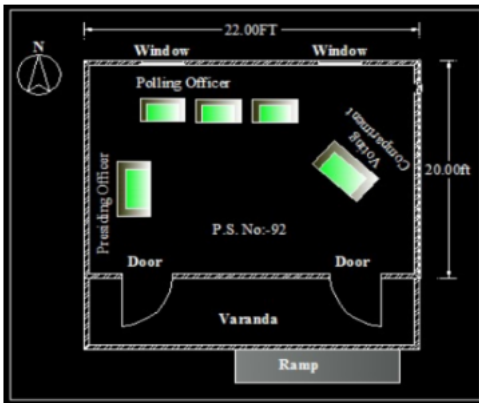

নিৰ্বাচক পঞ্জীয়ন বিষয়াৰ স্বাক্ষৰ

Nazri Naksha

Google Map View

Polling Station Building Front View

ভোটগ্ৰহন কেন্দ্ৰৰ সন্মুখৰ দৃশ্য

Cad View

Key MAP View

1 নাম : নিৰ্মালী বৰুৱা স্বামীৰ নাম: দেবেশ্বৰ বৰুৱা ঘৰ নং : 1 বয়স : 69 লিঙ্গ : মহিলা	GRD7834573 ফটো উপলব্ধ	2 নাম : গিতিমনী বৰুৱা বৰা পিতাৰ নাম: শিৱ কান্ত বৰা ঘৰ নং : 1 বয়স : 46 লিঙ্গ : মহিলা	GRD7834584 ফটো উপলব্ধ	3 নাম : ট্ৰেলোক্য বৰুৱা পিতাৰ নাম: দেবেশ্বৰ বৰুৱা ঘৰ নং : 1 বয়স : 44 লিঙ্গ : পুৰুষ	GRD0557066 ফটো উপলব্ধ
4 নাম : মলয়া হাজৰীকা বৰুৱা স্বামীৰ নাম: ট্ৰেলোক্য বৰুৱা ঘৰ নং : 1 বয়স : 42 লিঙ্গ : মহিলা	GRD1304054 ফটো উপলব্ধ	5 নাম : অঞ্জুমনি বৰুৱা পিতাৰ নাম: দেবেশ্বৰ বৰুৱা ঘৰ নং : 1 বয়স : 41 লিঙ্গ : মহিলা	GRD7834619 ফটো উপলব্ধ	6 নাম : ৰূপজ্যোতি বৰুৱা পিতাৰ নাম: দেবেশ্বৰ বৰুৱা ঘৰ নং : 1 বয়স : 39 লিঙ্গ : পুৰুষ	GRD7834620 ফটো উপলব্ধ
7 নাম : যমুনা সেনাপতি স্বামীৰ নাম: ভৈৰব সেনাপতি ঘৰ নং : 2 বয়স : 55 লিঙ্গ : মহিলা	GRD7834631 ফটো উপলব্ধ	8 নাম : দিগন্ত সেনাপতি মাতৃৰ নাম: যমুনা সেনাপতি ঘৰ নং : 2 বয়স : 42 লিঙ্গ : পুৰুষ	GRD7834642 ফটো উপলব্ধ	9 নাম : জয়ন্ত সেনাপতি মাতৃৰ নাম: যমুনা সেনাপতি ঘৰ নং : 2 বয়স : 39 লিঙ্গ : পুৰুষ	GRD7834653 ফটো উপলব্ধ
10 নাম : পপী নেওগ সেনাপতি স্বামীৰ নাম: দিগন্ত সেনাপতি ঘৰ নং : 2 বয়স : 39 লিঙ্গ : মহিলা	GRD0427567 ফটো উপলব্ধ	11 নাম : সীমান্ত সেনাপতি মাতৃৰ নাম: যমুনা সেনাপতি ঘৰ নং : 2 বয়স : 34 লিঙ্গ : পুৰুষ	GRD0186908 ফটো উপলব্ধ	12 নাম : তৃষ্ণা জ্যোতি বৰা স্বামীৰ নাম: সীমান্ত সেনাপতি ঘৰ নং : 2 বয়স : 30 লিঙ্গ : মহিলা	GRD0427831 ফটো উপলব্ধ
13 নাম : পলি গগৈ সেনাপতি স্বামীৰ নাম: সুবোধ সেনাপতি ঘৰ নং : 3 বয়স : 56 লিঙ্গ : মহিলা	GRD0172460 ফটো উপলব্ধ	14 নাম : ৰমেশ সেনাপতি পিতাৰ নাম: জালি সেনাপতি ঘৰ নং : 3 বয়স : 55 লিঙ্গ : পুৰুষ	GRD7834664 ফটো উপলব্ধ	15 নাম : ছায়ামনি সেনাপতি স্বামীৰ নাম: ৰমেশ সেনাপতি ঘৰ নং : 3 বয়স : 49 লিঙ্গ : মহিলা	GRD7834675 ফটো উপলব্ধ
16 নাম : সুবোধ সেনাপতি পিতাৰ নাম: জালি সেনাপতি ঘৰ নং : 3 বয়স : 48 লিঙ্গ : পুৰুষ	GRD7834686 ফটো উপলব্ধ	17 নাম : গীতামনি গগৈ নেওগ স্বামীৰ নাম: প্ৰনব জ্যোতি নেওগ ঘৰ নং : 03 বয়স : 21 লিঙ্গ : মহিলা	TJ10052951 ফটো উপলব্ধ	18 নাম : গীতাস্বী সেনাপতি পিতাৰ নাম: ৰমেশ সেনাপতি ঘৰ নং : 3 বয়স : 20 লিঙ্গ : মহিলা	TJ10121269 ফটো উপলব্ধ
19 নাম : নিৰু সেনাপতি পিতাৰ নাম: দিমাই সেনাপতি ঘৰ নং : 8 বয়স : 54 লিঙ্গ : মহিলা	GRD7834711 ফটো উপলব্ধ	20 নাম : দিপক সেনাপতি পিতাৰ নাম: দিমাই সেনাপতি ঘৰ নং : 8 বয়স : 52 লিঙ্গ : পুৰুষ	GRD7834722 ফটো উপলব্ধ	21 নাম : মুনিন সেনাপতি পিতাৰ নাম: দিমাই সেনাপতি ঘৰ নং : 8 বয়স : 49 লিঙ্গ : পুৰুষ	GRD7834733 ফটো উপলব্ধ
22 নাম : আৰতি দত্ত সেনাপতি স্বামীৰ নাম: দিপক সেনাপতি ঘৰ নং : 8 বয়স : 37 লিঙ্গ : মহিলা	GRD7834744 ফটো উপলব্ধ	23 নাম : নন্দ সেনাপতি পিতাৰ নাম: মোহন সেনাপতি ঘৰ নং : 5 বয়স : 62 লিঙ্গ : পুৰুষ	GRD7834755 ফটো উপলব্ধ	24 নাম : ৰমেন সেনাপতি পিতাৰ নাম: মোহন সেনাপতি ঘৰ নং : 5 বয়স : 55 লিঙ্গ : পুৰুষ	GRD7834788 ফটো উপলব্ধ
25 নাম : পৰ্ণিমা সেনাপতি স্বামীৰ নাম: নন্দ সেনাপতি ঘৰ নং : 5 বয়স : 51 লিঙ্গ : মহিলা	GRD7834777 ফটো উপলব্ধ	26 নাম : ৰূপজ্যোতি সেনাপতি স্বামীৰ নাম: ৰমেন সেনাপতি ঘৰ নং : 5 বয়স : 42 লিঙ্গ : মহিলা	GRD7834799 ফটো উপলব্ধ	27 নাম : বিতুপন সেনাপতি পিতাৰ নাম: নন্দ সেনাপতি ঘৰ নং : 5 বয়স : 29 লিঙ্গ : পুৰুষ	GRD0197046 ফটো উপলব্ধ
28 নাম : মানস গগৈ অন্যান্য: দিপক সেনাপতি ঘৰ নং : 05 বয়স : 28 লিঙ্গ : পুৰুষ	GRD0556910 ফটো উপলব্ধ	29 নাম : চয়ণিকা সেনাপতি পিতাৰ নাম: নন্দ সেনাপতি ঘৰ নং : 5 বয়স : 25 লিঙ্গ : মহিলা	GRD0553644 ফটো উপলব্ধ	30 নাম : অন্তৰিক বৰা পিতাৰ নাম: যোগেশ্বৰ বৰা ঘৰ নং : 5 বয়স : 23 লিঙ্গ : পুৰুষ	GRD0549196 ফটো উপলব্ধ