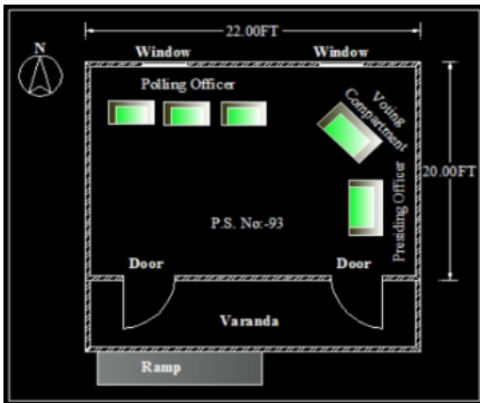

নিৰ্বাচক পঞ্জীয়ন বিষয়াৰ স্বাক্ষৰ

Nazri Naksha

Google Map View

Polling Station Building Front View

ভোটগ্ৰহন কেন্দ্ৰৰ সন্মুখৰ দৃশ্য

Cad View

Key MAP View

1 নাম : হেওতী বৰা স্বামীৰ নাম : সোনাধৰ বৰা ঘৰ নং : 1 বয়স : 78 লিঙ্গ : মহিলা	GRD7934567 ফটো উপলব্ধ	2 নাম : নিৰ্মল বৰা পিতাৰ নাম : সোনাধৰ বৰা ঘৰ নং : 1 বয়স : 53 লিঙ্গ : পুৰুষ	GRD7934578 ফটো উপলব্ধ	3 নাম : দুলাল শইকীয়া পিতাৰ নাম : বিশ্ব শইকীয়া ঘৰ নং : 1 বয়স : 52 লিঙ্গ : পুৰুষ	GRD1302017 ফটো উপলব্ধ
4 নাম : অনীতা বৰা পিতাৰ নাম : সোনাধৰ বৰা ঘৰ নং : 1 বয়স : 50 লিঙ্গ : মহিলা	GRD7934590 ফটো উপলব্ধ	5 নাম : শান্তনা বৰা স্বামীৰ নাম : নিৰ্মল বৰা বৰা ঘৰ নং : 1 বয়স : 44 লিঙ্গ : মহিলা	GRD7934589 ফটো উপলব্ধ	6 নাম : বৰ্ণালী বৰা মাতৃৰ নাম : চেউতী বৰা ঘৰ নং : 01 বয়স : 43 লিঙ্গ : মহিলা	GRD0560482 ফটো উপলব্ধ
7 নাম : পৰাগ বৰা পিতাৰ নাম : নিৰ্মল বৰা ঘৰ নং : 01 বয়স : 28 লিঙ্গ : পুৰুষ	GRD0571737 ফটো উপলব্ধ	8 নাম : মাধৱী বৰা পিতাৰ নাম : নিৰ্মল বৰা ঘৰ নং : 01 বয়স : 25 লিঙ্গ : পুৰুষ	TJI0052712 ফটো উপলব্ধ	9 নাম : শিবানী বৰা মাতৃৰ নাম : দিপালী বৰা ঘৰ নং : 01 বয়স : 25 লিঙ্গ : মহিলা	TJI0075275 ফটো উপলব্ধ
10 নাম : চুইটি শইকীয়া পিতাৰ নাম : দুলাল শইকীয়া ঘৰ নং : 01 বয়স : 24 লিঙ্গ : মহিলা	GRD0560532 ফটো উপলব্ধ	11 নাম : প্ৰিয়াকা বৰা স্বামীৰ নাম : শংকৰ বৰা ঘৰ নং : 02 বয়স : 24 লিঙ্গ : মহিলা	GRD0560177 ফটো উপলব্ধ	12 নাম : যোগেন বৰা পিতাৰ নাম : মঠৰাম বৰা ঘৰ নং : 0 বয়স : 73 লিঙ্গ : পুৰুষ	GRD7934603 ফটো উপলব্ধ
13 নাম : হৰেন বৰা পিতাৰ নাম : মঠৰাম বৰা ঘৰ নং : 0 বয়স : 68 লিঙ্গ : পুৰুষ	GRD7934625 ফটো উপলব্ধ	14 নাম : হেমলতা বৰা স্বামীৰ নাম : যোগেন বৰা ঘৰ নং : 0 বয়স : 61 লিঙ্গ : মহিলা	GRD7934614 ফটো উপলব্ধ	15 নাম : দীপালী বৰা স্বামীৰ নাম : হৰেন বৰা ঘৰ নং : 0 বয়স : 53 লিঙ্গ : মহিলা	GRD7934636 ফটো উপলব্ধ
16 নাম : শঙ্কৰ বৰা পিতাৰ নাম : যোগেন বৰা ঘৰ নং : 0 বয়স : 37 লিঙ্গ : পুৰুষ	GRD7934658 ফটো উপলব্ধ	17 নাম : অচিন্ত্য বৰা পিতাৰ নাম : হৰেন বৰা ঘৰ নং : 0 বয়স : 34 লিঙ্গ : পুৰুষ	GRD1733988 ফটো উপলব্ধ	18 নাম : পূৰ্ণী বৰা স্বামীৰ নাম : অচিন্ত্য বৰা ঘৰ নং : 0 বয়স : 31 লিঙ্গ : মহিলা	GRD1734005 ফটো উপলব্ধ
19 নাম : বেদান্ত মাধৱ বৰা পিতাৰ নাম : হৰেন বৰা ঘৰ নং : 0 বয়স : 30 লিঙ্গ : পুৰুষ	GRD1733999 ফটো উপলব্ধ	20 নাম : প্ৰহেলীকা বৰুৱা পিতাৰ নাম : ইন্দ্ৰকুমাৰ বৰুৱা ঘৰ নং : 0 বয়স : 30 লিঙ্গ : মহিলা	HKQ0086397 ফটো উপলব্ধ	21 নাম : জয় চন্দ্ৰ বৰা বৰা পিতাৰ নাম : কেশোৰাম বৰা বৰা ঘৰ নং : 4 বয়স : 73 লিঙ্গ : পুৰুষ	GRD7934670 ফটো উপলব্ধ
22 নাম : বীনা বৰা বৰা স্বামীৰ নাম : জয় চন্দ্ৰ বৰা বৰা ঘৰ নং : 4 বয়স : 59 লিঙ্গ : মহিলা	GRD7934681 ফটো উপলব্ধ	23 নাম : প্ৰশান্ত বৰা পিতাৰ নাম : জয়চন্দ্ৰ বৰা ঘৰ নং : 4 বয়স : 42 লিঙ্গ : পুৰুষ	GRD7934692 ফটো উপলব্ধ	24 নাম : প্ৰনব বৰা পিতাৰ নাম : জয় চন্দ্ৰ বৰা ঘৰ নং : 8 বয়স : 37 লিঙ্গ : পুৰুষ	GRD7934705 ফটো উপলব্ধ
25 নাম : সাগৰিকা চেতিয়া স্বামীৰ নাম : প্ৰশান্ত বৰা ঘৰ নং : 8 বয়স : 36 লিঙ্গ : মহিলা	TJI0061887 ফটো উপলব্ধ	26 নাম : পূজা বৰা স্বামীৰ নাম : বিতুপন বৰা ঘৰ নং : 8 বয়স : 33 লিঙ্গ : মহিলা	GRD1734163 ফটো উপলব্ধ	27 নাম : ৰেখা বৰা স্বামীৰ নাম : দিলিপ বৰা ঘৰ নং : 5 বয়স : 53 লিঙ্গ : মহিলা	GRD7934716 ফটো উপলব্ধ
28 নাম : পংকজ বৰা পিতাৰ নাম : দিলিপ বৰা ঘৰ নং : 5 বয়স : 33 লিঙ্গ : পুৰুষ	GRD7940616 ফটো উপলব্ধ	29 নাম : পাহি বৰা স্বামীৰ নাম : পংকজ বৰা ঘৰ নং : 05 বয়স : 30 লিঙ্গ : মহিলা	GRD0571984 ফটো উপলব্ধ	30 নাম : প্ৰদীপ চন্দ্ৰ বৰা পিতাৰ নাম : পদ্মেশ্বৰ বৰা ঘৰ নং : 6 বয়স : 60 লিঙ্গ : পুৰুষ	GRD7934738 ফটো উপলব্ধ