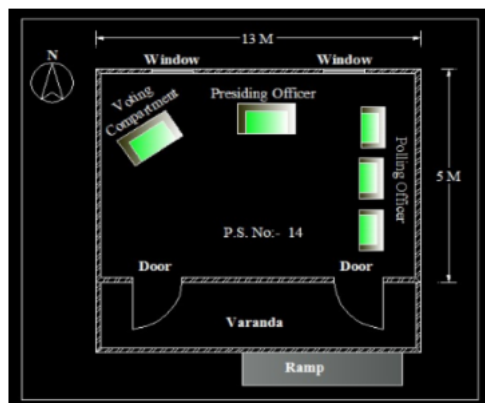

নিৰ্বাচক পঞ্জীয়ন বিষয়াৰ স্বাক্ষৰ

Nazri Naksha

Google Map View

Polling Station Building Front View

ভোটগ্ৰহন কেন্দ্ৰৰ সন্মুখৰ দৃশ্য

Cad View

Key MAP View

1 নাম : দুলাল অধিকাৰী পিতাৰ নাম: কুষ্টমোহন অধিকাৰী ঘৰ নং : 1 বয়স : 70 লিঙ্গ : পুৰুষ	CLT0005540 ফটো উপলব্ধ	2 নাম : বিমল অধিকাৰী পিতাৰ নাম: দুলাল অধিকাৰী ঘৰ নং : 1 বয়স : 39 লিঙ্গ : পুৰুষ	CLT0005541 ফটো উপলব্ধ	3 নাম : মধু অধিকাৰী পিতাৰ নাম: দুলাল অধিকাৰী ঘৰ নং : 1 বয়স : 31 লিঙ্গ : পুৰুষ	CLT1146561 ফটো উপলব্ধ
4 নাম : ৰবিন গগৈ পিতাৰ নাম: খগেশ্বৰ গগৈ ঘৰ নং : 2 বয়স : 62 লিঙ্গ : পুৰুষ	CLT0005543 ফটো উপলব্ধ	5 নাম : ফুন গগৈ স্বামীৰ নাম: ৰবিন গগৈ ঘৰ নং : 2 বয়স : 56 লিঙ্গ : মহিলা	CLT0005544 ফটো উপলব্ধ	6 নাম : কৰিশা গগৈ পিতাৰ নাম: ৰবিন গগৈ ঘৰ নং : 2 বয়স : 29 লিঙ্গ : মহিলা	CLT0549311 ফটো উপলব্ধ
7 নাম : বিকাশ গগৈ পিতাৰ নাম: ৰবীন গগৈ ঘৰ নং : 2 বয়স : 26 লিঙ্গ : পুৰুষ	CLT0176172 ফটো উপলব্ধ	8 নাম : কৰবী গগৈ পিতাৰ নাম: ৰবিন গগৈ ঘৰ নং : 2 বয়স : 23 লিঙ্গ : মহিলা	TJI0102806 ফটো উপলব্ধ	9 নাম : লিলেশ্বৰী গগৈ স্বামীৰ নাম: অমূল্য গগৈ ঘৰ নং : 9 বয়স : 67 লিঙ্গ : মহিলা	CLT0005547 ফটো উপলব্ধ
10 নাম : ৰাজু গগৈ পিতাৰ নাম: অমূল্য গগৈ ঘৰ নং : 9 বয়স : 42 লিঙ্গ : পুৰুষ	CLT0005548 ফটো উপলব্ধ	11 নাম : ৰাজীৱ গগৈ পিতাৰ নাম: অমূল্য গগৈ ঘৰ নং : 9 বয়স : 36 লিঙ্গ : পুৰুষ	CLT0005549 ফটো উপলব্ধ	12 নাম : সঙ্গীতা গগৈ স্বামীৰ নাম: ৰাজু গগৈ ঘৰ নং : 9 বয়স : 34 লিঙ্গ : মহিলা	CLT0005550 ফটো উপলব্ধ
13 নাম : গৰিমা মহন্ত গগৈ স্বামীৰ নাম: ৰাজীৱ গগৈ ঘৰ নং : 3 বয়স : 30 লিঙ্গ : মহিলা	CLT0517318 ফটো উপলব্ধ	E 14 নাম : দিনেশ্বৰ বৰুৱা পিতাৰ নাম: বাবুলি বৰুৱা ঘৰ নং : 8 বয়স : 82 লিঙ্গ : পুৰুষ	CLT0005551 ফটো উপলব্ধ	15 নাম : ঘনকান্ত বৰুৱা পিতাৰ নাম: দিনেশ্বৰ বৰুৱা ঘৰ নং : 8 বয়স : 62 লিঙ্গ : পুৰুষ	CLT0005553 ফটো উপলব্ধ
16 নাম : ৰঞ্জু বৰুৱা স্বামীৰ নাম: ঘনকান্ত বৰুৱা ঘৰ নং : 8 বয়স : 58 লিঙ্গ : মহিলা	CLT0005554 ফটো উপলব্ধ	E 17 নাম : সিদ্ধেশ্বৰ বৰুৱা পিতাৰ নাম: দিনেশ্বৰ বৰুৱা ঘৰ নং : 8 বয়স : 50 লিঙ্গ : পুৰুষ	CLT0005555 ফটো উপলব্ধ	18 নাম : দেবজিত বৰুৱা পিতাৰ নাম: ঘনকান্ত বৰুৱা ঘৰ নং : 8 বয়স : 35 লিঙ্গ : পুৰুষ	CLT0005556 ফটো উপলব্ধ
19 নাম : ভাৰতী বৰুৱা স্বামীৰ নাম: দেবজিত বৰুৱা ঘৰ নং : 04 বয়স : 32 লিঙ্গ : মহিলা	CLT0508408 ফটো উপলব্ধ	20 নাম : মহেন্দ্ৰ বৰুৱা পিতাৰ নাম: দিনেশ্বৰ বৰুৱা ঘৰ নং : 8ক বয়স : 43 লিঙ্গ : পুৰুষ	CLT0005557 ফটো উপলব্ধ	21 নাম : মাধুশ্ৰী বৰুৱা স্বামীৰ নাম: মহেন্দ্ৰ বৰুৱা ঘৰ নং : 8ক বয়স : 39 লিঙ্গ : মহিলা	CLT0005558 ফটো উপলব্ধ
22 নাম : মাকন বৰুৱা স্বামীৰ নাম: কমল বৰুৱা ঘৰ নং : 5 বয়স : 60 লিঙ্গ : মহিলা	CLT0005559 ফটো উপলব্ধ	23 নাম : নিৰেন বৰুৱা পিতাৰ নাম: কমল বৰুৱা ঘৰ নং : 5 বয়স : 50 লিঙ্গ : পুৰুষ	CLT0005560 ফটো উপলব্ধ	24 নাম : ৰুমি বৰুৱা স্বামীৰ নাম: নিৰেন বৰুৱা ঘৰ নং : 5 বয়স : 42 লিঙ্গ : মহিলা	CLT0005561 ফটো উপলব্ধ
25 নাম : ঠগিৰাম বৰুৱা পিতাৰ নাম: পোৱাই বৰুৱা ঘৰ নং : 6 বয়স : 80 লিঙ্গ : পুৰুষ	CLT0005562 ফটো উপলব্ধ	26 নাম : অঞ্জু বৰুৱা স্বামীৰ নাম: ৰাজীৱ নেওগ ঘৰ নং : 6 বয়স : 45 লিঙ্গ : মহিলা	CLT0005563 ফটো উপলব্ধ	27 নাম : পোণাৰাম বৰুৱা পিতাৰ নাম: পোৱাই বৰুৱা ঘৰ নং : 9 বয়স : 85 লিঙ্গ : পুৰুষ	CLT0005564 ফটো উপলব্ধ
28 নাম : শান্তি বৰুৱা স্বামীৰ নাম: পোনাৰাম বৰুৱা ঘৰ নং : 9 বয়স : 60 লিঙ্গ : মহিলা	CLT0005565 ফটো উপলব্ধ	E 29 নাম : ভদেশ্বৰ বৰুৱা পিতাৰ নাম: পোৱাই বৰুৱা ঘৰ নং : ৮ বয়স : 90 লিঙ্গ : পুৰুষ	CLT0005566 ফটো উপলব্ধ	30 নাম : সৰুমাই বৰুৱা স্বামীৰ নাম: ভদেশ্বৰ বৰুৱা ঘৰ নং : ৮ বয়স : 80 লিঙ্গ : মহিলা	CLT0005567 ফটো উপলব্ধ