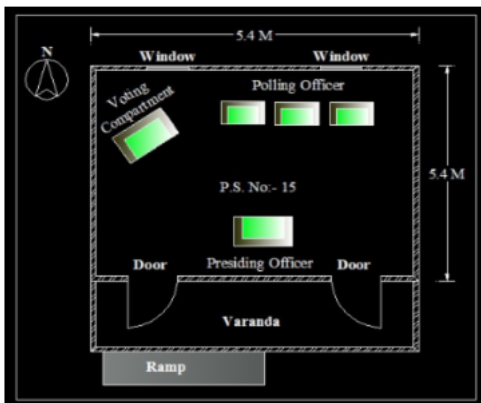

নিৰ্বাচক পঞ্জীয়ন বিষয়াৰ স্বাক্ষৰ

Nazri Naksha

Google Map View

Polling Station Building Front View

ভোটগ্ৰহন কেন্দ্ৰৰ সন্মুখৰ দৃশ্য

Cad View

Key MAP View

1 নাম : কুসুম বৰুৱা স্বামীৰ নাম: বগাই বৰুৱা ঘৰ নং : 000 বয়স : 80 লিঙ্গ : মহিলা	CLT1238488 ফটো উপলব্ধ	2 নাম : প্রশান্ত বৰুৱা পিতাৰ নাম: বগাই বৰুৱা ঘৰ নং : 000 বয়স : 39 লিঙ্গ : পুৰুষ	CLT1242188 ফটো উপলব্ধ	3 নাম : পুত্ৰ মনি বৰুৱা স্বামীৰ নাম: প্রশান্ত বৰুৱা ঘৰ নং : 000 বয়স : 37 লিঙ্গ : মহিলা	CLT1241823 ফটো উপলব্ধ
4 নাম : চিম্পী শইকীয়া পিতাৰ নাম: খগেন শইকীয়া ঘৰ নং : 00 বয়স : 32 লিঙ্গ : মহিলা	CLT0319392 ফটো উপলব্ধ	5 নাম : অক্ষিতা শইকীয়া পিতাৰ নাম: দিটুল শইকীয়া ঘৰ নং : 00 বয়স : 23 লিঙ্গ : মহিলা	CLT0318584 ফটো উপলব্ধ	6 নাম : বমেন শইকীয়া পিতাৰ নাম: লোকেশ্বৰ শইকীয়া ঘৰ নং : 1 বয়স : 52 লিঙ্গ : পুৰুষ	CLT0006496 ফটো উপলব্ধ
7 নাম : মীনা শইকীয়া স্বামীৰ নাম: বমেন শইকীয়া ঘৰ নং : 1 বয়স : 48 লিঙ্গ : মহিলা	CLT0006497 ফটো উপলব্ধ	8 নাম : উত্তৰা শইকীয়া পিতাৰ নাম: বমেন শইকীয়া ঘৰ নং : 1 বয়স : 31 লিঙ্গ : মহিলা	CLT1241903 ফটো উপলব্ধ	9 নাম : মানৱ জ্যোতি বৰুৱা পিতাৰ নাম: পুনেশ্বৰ বৰুৱা ঘৰ নং : 1 বয়স : 29 লিঙ্গ : পুৰুষ	CLT0554121 ফটো উপলব্ধ
10 নাম : অবিনাশ শইকীয়া পিতাৰ নাম: বমেন শইকীয়া ঘৰ নং : 1 বয়স : 20 লিঙ্গ : পুৰুষ	TJ0030759 ফটো উপলব্ধ	11 নাম : জুন শইকীয়া স্বামীৰ নাম: বাজীৰ শইকীয়া ঘৰ নং : 2 বয়স : 47 লিঙ্গ : মহিলা	CLT1242257 ফটো উপলব্ধ	12 নাম : বাজিব শইকীয়া পিতাৰ নাম: তুৱাৰাম শইকীয়া ঘৰ নং : 2 বয়স : 45 লিঙ্গ : পুৰুষ	CLT0006498 ফটো উপলব্ধ
13 নাম : তৰুণ শইকীয়া পিতাৰ নাম: তিকিৰাই শইকীয়া ঘৰ নং : 3 বয়স : 58 লিঙ্গ : পুৰুষ	CLT0006501 ফটো উপলব্ধ	14 নাম : অৰুণ শইকীয়া পিতাৰ নাম: টিকিৰাই শইকীয়া ঘৰ নং : 3 বয়স : 55 লিঙ্গ : পুৰুষ	CLT0006502 ফটো উপলব্ধ	15 নাম : দীপামনি শইকীয়া পিতাৰ নাম: অৰুণ শইকীয়া ঘৰ নং : 3 বয়স : 50 লিঙ্গ : মহিলা	CLT1242406 ফটো উপলব্ধ
16 নাম : বান শইকীয়া স্বামীৰ নাম: তৰুণ শইকীয়া ঘৰ নং : 3 বয়স : 42 লিঙ্গ : মহিলা	CLT0006503 ফটো উপলব্ধ	17 নাম : বেদান্ত শইকীয়া পিতাৰ নাম: তৰুণ শইকীয়া ঘৰ নং : 3 বয়স : 22 লিঙ্গ : পুৰুষ	CLT0548065 ফটো উপলব্ধ	18 নাম : বেণুধৰ শইকীয়া পিতাৰ নাম: লোকেশ্বৰ শইকীয়া ঘৰ নং : 8 বয়স : 66 লিঙ্গ : পুৰুষ	CLT0006504 ফটো উপলব্ধ
19 নাম : দিব্যজ্যোতি শইকীয়া পিতাৰ নাম: বেনুধৰ শইকীয়া ঘৰ নং : 8 বয়স : 35 লিঙ্গ : পুৰুষ	CLT1571591 ফটো উপলব্ধ	20 নাম : চেনৌ শইকীয়া স্বামীৰ নাম: প্ৰেমধৰ শইকীয়া ঘৰ নং : 5 বয়স : 66 লিঙ্গ : মহিলা	CLT0006505 ফটো উপলব্ধ	21 নাম : ৰাতুল শইকীয়া পিতাৰ নাম: প্ৰেমধৰ শইকীয়া ঘৰ নং : 5 বয়স : 41 লিঙ্গ : পুৰুষ	CLT0006506 ফটো উপলব্ধ
22 নাম : নিপন শইকীয়া পিতাৰ নাম: প্ৰেমধৰ শইকীয়া ঘৰ নং : 5 বয়স : 39 লিঙ্গ : পুৰুষ	CLT1234715 ফটো উপলব্ধ	23 নাম : অমল্যা শইকীয়া পিতাৰ নাম: প্ৰেমধৰ শইকীয়া ঘৰ নং : 5 বয়স : 33 লিঙ্গ : পুৰুষ	CLT1234726 ফটো উপলব্ধ	24 নাম : বীৰেন শইকীয়া পিতাৰ নাম: ভায়া শইকীয়া ঘৰ নং : 6 বয়স : 50 লিঙ্গ : পুৰুষ	CLT1234748 ফটো উপলব্ধ
25 নাম : নীৰেন শইকীয়া পিতাৰ নাম: ভায়া শইকীয়া ঘৰ নং : 6 বয়স : 45 লিঙ্গ : পুৰুষ	CLT1234760 ফটো উপলব্ধ	26 নাম : বুৰী শইকীয়া স্বামীৰ নাম: বীৰেন শইকীয়া ঘৰ নং : 6 বয়স : 44 লিঙ্গ : মহিলা	CLT1234759 ফটো উপলব্ধ	27 নাম : দিব্যজ্যোতি শইকীয়া পিতাৰ নাম: বীৰেন শইকীয়া ঘৰ নং : 6 বয়স : 20 লিঙ্গ : পুৰুষ	TJ0022566 ফটো উপলব্ধ
28 নাম : হিমাশ্ৰী ৰাজখোৱা স্বামীৰ নাম: অনুপজ্যোতি শইকীয়া ঘৰ নং : 6ক বয়স : 30 লিঙ্গ : মহিলা	CLT0581512 ফটো উপলব্ধ	29 নাম : পৰিনিতা শইকীয়া স্বামীৰ নাম: অৰুপজ্যোতি শইকীয়া ঘৰ নং : 6ক বয়স : 25 লিঙ্গ : মহিলা	CLT0548263 ফটো উপলব্ধ	30 নাম : অনুপজ্যোতি শইকীয়া পিতাৰ নাম: জীতেন শইকীয়া ঘৰ নং : 6ক বয়স : 33 লিঙ্গ : পুৰুষ	CLT1242075 ফটো উপলব্ধ