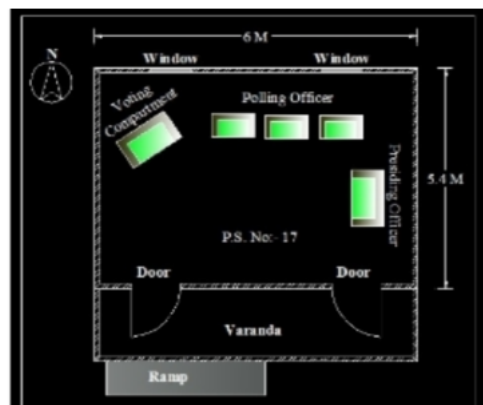

নিৰ্বাচক পঞ্জীয়ন বিষয়াৰ স্বাক্ষৰ

Nazri Naksha

Google Map View

Polling Station Building Front View

ভোটগ্ৰহন কেন্দ্ৰৰ সন্মুখৰ দৃশ্য

Cad View

Key MAP View

1 নাম : জ্যোতি বৰা স্বামীৰ নাম : সন্দেশ্বৰ বৰা ঘৰ নং : 00 বয়স : 55 লিঙ্গ : মহিলা	CLT1437463 ফটো উপলব্ধ	2 নাম : মহেন্দ্ৰ বৰা পিতাৰ নাম : হেন্দুৰাম বৰা ঘৰ নং : 1 বয়স : 50 লিঙ্গ : পুৰুষ	CLT0006374 ফটো উপলব্ধ	3 নাম : দেবজীত বৰা পিতাৰ নাম : মিনেশ্বৰ বৰা ঘৰ নং : 01 বয়স : 25 লিঙ্গ : পুৰুষ	CLT0472274 ফটো উপলব্ধ
4 নাম : পদমী বৰা স্বামীৰ নাম : পোহৰ বৰা ঘৰ নং : 2 বয়স : 85 লিঙ্গ : মহিলা	CLT0006380 ফটো উপলব্ধ	5 নাম : চিত্ৰা শইকীয়া স্বামীৰ নাম : অজিত বৰা ঘৰ নং : 2 বয়স : 55 লিঙ্গ : মহিলা	CLT0006383 ফটো উপলব্ধ	6 নাম : দিনেশ বৰা পিতাৰ নাম : পোহৰ বৰা ঘৰ নং : 2 বয়স : 45 লিঙ্গ : পুৰুষ	CLT0006385 ফটো উপলব্ধ
7 নাম : সাৰঙ্গপানী বৰা পিতাৰ নাম : অজিত বৰা ঘৰ নং : 2 বয়স : 30 লিঙ্গ : পুৰুষ	CLT1571513 ফটো উপলব্ধ	8 নাম : বিচিত্ৰা বৰা স্বামীৰ নাম : দিনেশ বৰা ঘৰ নং : 3 বয়স : 39 লিঙ্গ : মহিলা	CLT0006370 ফটো উপলব্ধ	9 নাম : পিংকি কছাৰী স্বামীৰ নাম : প্ৰনব বৰা ঘৰ নং : 3 বয়স : 33 লিঙ্গ : মহিলা	CLT0215590 ফটো উপলব্ধ
10 নাম : প্ৰণব বৰা পিতাৰ নাম : অজিত বৰা ঘৰ নং : 3 বয়স : 31 লিঙ্গ : পুৰুষ	CLT0006371 ফটো উপলব্ধ	11 নাম : ৰত্ন বৰা পিতাৰ নাম : পোহৰ বৰা ঘৰ নং : 8 বয়স : 48 লিঙ্গ : পুৰুষ	CLT0006386 ফটো উপলব্ধ	12 নাম : মনি বৰা স্বামীৰ নাম : ৰত্ন বৰা ঘৰ নং : 8 বয়স : 45 লিঙ্গ : মহিলা	CLT0006388 ফটো উপলব্ধ
13 নাম : প্ৰমেশ বৰা পিতাৰ নাম : বহল বৰা ঘৰ নং : 5 বয়স : 65 লিঙ্গ : পুৰুষ	CLT0006389 ফটো উপলব্ধ	14 নাম : ডালিমী বৰা স্বামীৰ নাম : প্ৰমেশ বৰা ঘৰ নং : 5 বয়স : 55 লিঙ্গ : মহিলা	CLT0006390 ফটো উপলব্ধ	15 নাম : ৰানা বৰা পিতাৰ নাম : প্ৰমেশ বৰা ঘৰ নং : 5 বয়স : 32 লিঙ্গ : পুৰুষ	CLT0100008 ফটো উপলব্ধ
16 নাম : পল্লৱী গগৈ পিতাৰ নাম : নবীন গগৈ ঘৰ নং : 05 বয়স : 25 লিঙ্গ : মহিলা	CLT0226902 ফটো উপলব্ধ	17 নাম : দিল্লী বৰা স্বামীৰ নাম : লভীৰাম বৰা ঘৰ নং : 6 বয়স : 60 লিঙ্গ : মহিলা	CLT0006392 ফটো উপলব্ধ	18 নাম : নিপেন বৰা পিতাৰ নাম : লভীৰাম বৰা ঘৰ নং : 6 বয়স : 40 লিঙ্গ : পুৰুষ	CLT0006393 ফটো উপলব্ধ
19 নাম : উপেন বৰা পিতাৰ নাম : লভীৰাম বৰা ঘৰ নং : 6 বয়স : 38 লিঙ্গ : পুৰুষ	CLT0006394 ফটো উপলব্ধ	20 নাম : উলপী বৰা স্বামীৰ নাম : নালি বৰা ঘৰ নং : 9 বয়স : 55 লিঙ্গ : মহিলা	CLT0006395 ফটো উপলব্ধ	E 21 নাম : দিগন্ত বৰা পিতাৰ নাম : নালি বৰা ঘৰ নং : 9 বয়স : 45 লিঙ্গ : পুৰুষ	CLT0006396 ফটো উপলব্ধ
22 নাম : বলিন বৰা পিতাৰ নাম : নালি বৰা ঘৰ নং : 9 বয়স : 42 লিঙ্গ : পুৰুষ	CLT0006397 ফটো উপলব্ধ	23 নাম : পুলিন বৰা পিতাৰ নাম : নালি বৰা ঘৰ নং : 9 বয়স : 40 লিঙ্গ : পুৰুষ	CLT0006398 ফটো উপলব্ধ	24 নাম : দিল্লী গগৈ বৰা স্বামীৰ নাম : পুলিন বৰা ঘৰ নং : 9 বয়স : 29 লিঙ্গ : মহিলা	CLT0223297 ফটো উপলব্ধ
25 নাম : ভদীয়া বৰা পিতাৰ নাম : টিখৰ বৰা ঘৰ নং : 8 বয়স : 60 লিঙ্গ : পুৰুষ	CLT0006399 ফটো উপলব্ধ	26 নাম : পুতুল বৰা স্বামীৰ নাম : ভদীয়া বৰা ঘৰ নং : 8 বয়স : 55 লিঙ্গ : মহিলা	CLT0006400 ফটো উপলব্ধ	27 নাম : চন্দন বৰা পিতাৰ নাম : ভদীয়া বৰা ঘৰ নং : 8 বয়স : 49 লিঙ্গ : পুৰুষ	CLT0006401 ফটো উপলব্ধ
28 নাম : বাবুল বৰা পিতাৰ নাম : ভদীয়া বৰা ঘৰ নং : 8 বয়স : 42 লিঙ্গ : পুৰুষ	CLT0006402 ফটো উপলব্ধ	29 নাম : বিনোদ বৰা পিতাৰ নাম : ভদীয়া বৰা ঘৰ নং : 8 বয়স : 40 লিঙ্গ : পুৰুষ	CLT0006403 ফটো উপলব্ধ	30 নাম : সুমিত্ৰা বৰা স্বামীৰ নাম : বাবুল বৰা ঘৰ নং : 8 বয়স : 33 লিঙ্গ : মহিলা	CLT1571535 ফটো উপলব্ধ