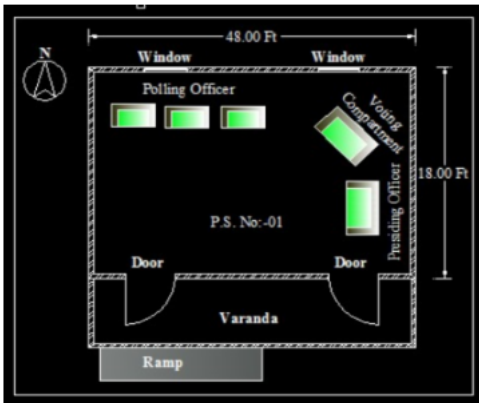

নিৰ্বাচক পঞ্জীয়ন বিষয়াৰ স্বাক্ষৰ

Nazri Naksha

Google Map View

Polling Station Building Front View

ভোটগ্ৰহন কেন্দ্ৰৰ সন্মুখৰ দৃশ্য

Cad View

Key MAP View

1 নাম : প্ৰবিন দত্ত পিতাৰ নাম: সৰুলৰা দত্ত ঘৰ নং : 1 বয়স : 65 লিঙ্গ : পুৰুষ	DCZ0000001 ফটো উপলব্ধ	2 নাম : কল্পনা দত্ত স্বামীৰ নাম: প্ৰবিন দত্ত ঘৰ নং : 1 বয়স : 50 লিঙ্গ : মহিলা	DCZ0000002 ফটো উপলব্ধ	3 নাম : দেবজিত দত্ত পিতাৰ নাম: প্ৰবিন দত্ত ঘৰ নং : 1 বয়স : 32 লিঙ্গ : পুৰুষ	DCZ1827594 ফটো উপলব্ধ
4 নাম : তুতু কান্ত দত্ত পিতাৰ নাম: চন কান্ত দত্ত ঘৰ নং : 2 বয়স : 64 লিঙ্গ : পুৰুষ	DCZ0000004 ফটো উপলব্ধ	5 নাম : মুনুমনি কলিতা দত্ত পিতাৰ নাম: তুতু কান্ত দত্ত ঘৰ নং : 2 বয়স : 53 লিঙ্গ : মহিলা	DCZ0000005 ফটো উপলব্ধ	6 নাম : অপিতা দত্ত পিতাৰ নাম: টুটুকান্ত দত্ত ঘৰ নং : 2 বয়স : 21 লিঙ্গ : মহিলা	DCZ4476933 ফটো উপলব্ধ
7 নাম : আনন্দ দত্ত পিতাৰ নাম: বেনুধৰ দত্ত ঘৰ নং : 3 বয়স : 85 লিঙ্গ : পুৰুষ	DCZ0000006 ফটো উপলব্ধ	E 8 নাম : হেমপ্ৰভা দত্ত স্বামীৰ নাম: আনন্দ দত্ত ঘৰ নং : 3 বয়স : 75 লিঙ্গ : মহিলা	DCZ0000007 ফটো উপলব্ধ	9 নাম : কনক ডেকা পিতাৰ নাম: মাধৱ ডেকা ঘৰ নং : 3 বয়স : 53 লিঙ্গ : পুৰুষ	TJI0098731 ফটো উপলব্ধ
10 নাম : মনিষা ডেকা স্বামীৰ নাম: কনক ডেকা ঘৰ নং : 3 বয়স : 45 লিঙ্গ : মহিলা	TJI0061176 ফটো উপলব্ধ	11 নাম : ৰঞ্জিম দত্ত পিতাৰ নাম: আনন্দ দত্ত ঘৰ নং : 3 বয়স : 43 লিঙ্গ : পুৰুষ	DCZ0000009 ফটো উপলব্ধ	12 নাম : বিভূতি দত্ত পিতাৰ নাম: ভদ্ৰ দত্ত ঘৰ নং : 3 বয়স : 43 লিঙ্গ : পুৰুষ	DCZ0000010 ফটো উপলব্ধ
13 নাম : বিদ্যুত দত্ত পিতাৰ নাম: ভদ্ৰ দত্ত ঘৰ নং : 3 বয়স : 39 লিঙ্গ : পুৰুষ	DCZ0000011 ফটো উপলব্ধ	14 নাম : লখিমী ভূঞা দত্ত স্বামীৰ নাম: বিদ্যুত দত্ত ঘৰ নং : 3 বয়স : 34 লিঙ্গ : মহিলা	DCZ0435099 ফটো উপলব্ধ	15 নাম : উমেশ চন্দ্ৰ দত্ত পিতাৰ নাম: তিলেশ্বৰ দত্ত ঘৰ নং : 8 বয়স : 55 লিঙ্গ : পুৰুষ	DCZ0000013 ফটো উপলব্ধ
16 নাম : নিৰ দত্ত স্বামীৰ নাম: উমেশ চন্দ্ৰ দত্ত ঘৰ নং : 8 বয়স : 48 লিঙ্গ : মহিলা	DCZ0000014 ফটো উপলব্ধ	17 নাম : হিৰেণ দত্ত পিতাৰ নাম: মণিৰাম দত্ত ঘৰ নং : 5 বয়স : 66 লিঙ্গ : পুৰুষ	DCZ0000015 ফটো উপলব্ধ	18 নাম : মামণি দত্ত স্বামীৰ নাম: হিৰেণ দত্ত ঘৰ নং : 5 বয়স : 60 লিঙ্গ : মহিলা	DCZ0000016 ফটো উপলব্ধ
19 নাম : ৰিংকু দত্ত পিতাৰ নাম: হিৰেণ দত্ত ঘৰ নং : 5 বয়স : 36 লিঙ্গ : পুৰুষ	DCZ0000017 ফটো উপলব্ধ	20 নাম : চক্ৰপাণি মহন্ত পিতাৰ নাম: গজেন মহন্ত ঘৰ নং : 6 বয়স : 40 লিঙ্গ : পুৰুষ	DCZ0000022 ফটো উপলব্ধ	# 21 নাম : ববী মহন্ত স্বামীৰ নাম: যতীন মহন্ত ঘৰ নং : 9 বয়স : 50 লিঙ্গ : মহিলা	DCZ0000023 ফটো উপলব্ধ
22 নাম : যতীন মহন্ত পিতাৰ নাম: গোলাপ মহন্ত ঘৰ নং : 9 বয়স : 55 লিঙ্গ : পুৰুষ	DCZ1234828 ফটো উপলব্ধ	23 নাম : অবিনাশ মহন্ত পিতাৰ নাম: যতীন মহন্ত ঘৰ নং : 9 বয়স : 29 লিঙ্গ : পুৰুষ	DCZ0429498 ফটো উপলব্ধ	24 নাম : মৃগেন দত্ত পিতাৰ নাম: ভুবন দত্ত ঘৰ নং : 8 বয়স : 75 লিঙ্গ : পুৰুষ	DCZ0000025 ফটো উপলব্ধ
25 নাম : নিৰ দত্ত স্বামীৰ নাম: মৃগেন দত্ত ঘৰ নং : 8 বয়স : 65 লিঙ্গ : মহিলা	DCZ0000027 ফটো উপলব্ধ	26 নাম : অংকিতা দত্ত পিতাৰ নাম: মৃগেন দত্ত ঘৰ নং : 8 বয়স : 36 লিঙ্গ : মহিলা	DCZ0000029 ফটো উপলব্ধ	27 নাম : পংখী দত্ত পিতাৰ নাম: মৃগেন দত্ত ঘৰ নং : 8 বয়স : 31 লিঙ্গ : মহিলা	DCZ1878462 ফটো উপলব্ধ
28 নাম : বিশ্ব দত্ত পিতাৰ নাম: ৰত্নেশ্বৰ দত্ত ঘৰ নং : 9 বয়স : 80 লিঙ্গ : পুৰুষ	DCZ1234908 ফটো উপলব্ধ	29 নাম : কৰুনা দত্ত স্বামীৰ নাম: বিশ্ব দত্ত ঘৰ নং : 9 বয়স : 70 লিঙ্গ : মহিলা	DCZ0000030 ফটো উপলব্ধ	30 নাম : ৰাজীৱ দত্ত পিতাৰ নাম: বিশ্ব দত্ত ঘৰ নং : 9 বয়স : 55 লিঙ্গ : পুৰুষ	DCZ0000031 ফটো উপলব্ধ