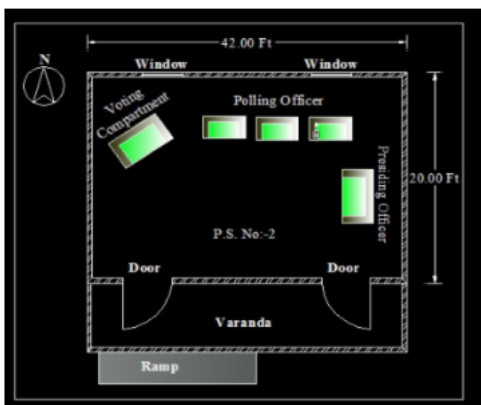

নিৰ্বাচক পঞ্জীয়ন বিষয়াৰ স্বাক্ষৰ

Nazri Naksha

Google Map View

Polling Station Building Front View

ভোটগ্ৰহন কেন্দ্ৰৰ সন্মুখৰ দৃশ্য

Cad View

Key MAP View

1 নাম : বিংকু বৰা স্বামীৰ নাম : দীপক গগৈ ঘৰ নং : 11 বয়স : 25 লিঙ্গ : মহিলা	TJI0054288 ফটো উপলব্ধ	2 নাম : মনিষা কলিতা দত্ত স্বামীৰ নাম : বিপুল দত্ত ঘৰ নং : 18 বয়স : 38 লিঙ্গ : মহিলা	DCZ0405035 ফটো উপলব্ধ	3 নাম : অনিতা বৰা স্বামীৰ নাম : সুশান্ত বৰা ঘৰ নং : 21 বয়স : 31 লিঙ্গ : মহিলা	DCZ4477774 ফটো উপলব্ধ
4 নাম : বিতমনি শৰ্মা স্বামীৰ নাম : হৰেন কলিতা ঘৰ নং : 21 বয়স : 30 লিঙ্গ : মহিলা	TJI0065532 ফটো উপলব্ধ	5 নাম : ঋদ্ধি দত্ত পিতাৰ নাম : বমেন্দ্র নাথ দত্ত ঘৰ নং : 38 বয়স : 25 লিঙ্গ : মহিলা	DCZ0404400 ফটো উপলব্ধ	S 6 নাম : ঋতুপৰ্না দত্ত পিতাৰ নাম : ফনিন্দ্র দত্ত ঘৰ নং : 36 বয়স : 28 লিঙ্গ : মহিলা	DCZ0404418 ফটো উপলব্ধ
7 নাম : সুদিগু নয়ন দত্ত পিতাৰ নাম : বত্ৰেশ্বৰ দত্ত ঘৰ নং : 38 বয়স : 29 লিঙ্গ : পুৰুষ	DCZ0404384 ফটো উপলব্ধ	8 নাম : লক্ষ্মীমাই শইকীয়া বৰা স্বামীৰ নাম : চিত্ৰ বৰা ঘৰ নং : 47 বয়স : 36 লিঙ্গ : মহিলা	TJI0117036 ফটো উপলব্ধ	9 নাম : সুভ বৰা পিতাৰ নাম : মৃত ভেলুৰা বৰা ঘৰ নং : 55 বয়স : 51 লিঙ্গ : মহিলা	TJI0091462 ফটো উপলব্ধ
10 নাম : মৃদুল বৰা পিতাৰ নাম : উমাকান্ত বৰা ঘৰ নং : 55 বয়স : 33 লিঙ্গ : পুৰুষ	DCZ4475067 ফটো উপলব্ধ	11 নাম : মাৰিয়াম চুৰ্বা বৰা স্বামীৰ নাম : মৃদুল বৰা ঘৰ নং : 55 বয়স : 25 লিঙ্গ : মহিলা	DCZ4475042 ফটো উপলব্ধ	12 নাম : বিশ্বজিত ডেকা পিতাৰ নাম : প্ৰকাশ ডেকা ঘৰ নং : 56 বয়স : 31 লিঙ্গ : পুৰুষ	TJI0065458 ফটো উপলব্ধ
13 নাম : সুভম সিং পিতাৰ নাম : আনিল কু সিং ঘৰ নং : 92 বয়স : 26 লিঙ্গ : মহিলা	DCZ0413088 ফটো উপলব্ধ	14 নাম : ববি বৰা পিতাৰ নাম : বিজু বৰা ঘৰ নং : ৮৬ক বয়স : 32 লিঙ্গ : মহিলা	DCZ0404996 ফটো উপলব্ধ	15 নাম : সবিতা বৰা পিতাৰ নাম : বিজু বৰা ঘৰ নং : ৮৬ক বয়স : 29 লিঙ্গ : মহিলা	DCZ0405019 ফটো উপলব্ধ
16 নাম : সিদ্ধাৰ্থ বৰা পিতাৰ নাম : বিজু বৰা ঘৰ নং : ৮৬ক বয়স : 25 লিঙ্গ : পুৰুষ	DCZ0404673 ফটো উপলব্ধ	17 নাম : কোমেশ্বৰ বৰা পিতাৰ নাম : সবুলৰা বৰা ঘৰ নং : ৯২ বয়স : 60 লিঙ্গ : পুৰুষ	DCZ0404657 ফটো উপলব্ধ	18 নাম : পিংকী বৰা স্বামীৰ নাম : কৃষ্ণ বৰা ঘৰ নং : ৯৮ বয়স : 34 লিঙ্গ : মহিলা	DCZ0404905 ফটো উপলব্ধ
19 নাম : জাহ্নবি শইকীয়া পিতাৰ নাম : জগত শইকীয়া ঘৰ নং : 102 বয়স : 20 লিঙ্গ : মহিলা	TJI0117796 ফটো উপলব্ধ	20 নাম : বিমি কোঁৱৰ স্বামীৰ নাম : লক্ষ্যজোতি কোঁৱৰ ঘৰ নং : 108 বয়স : 35 লিঙ্গ : মহিলা	DCZ0404947 ফটো উপলব্ধ	21 নাম : বনদীপ কোঁৱৰ পিতাৰ নাম : টনু কোঁৱৰ ঘৰ নং : 113 বয়স : 26 লিঙ্গ : পুৰুষ	DCZ0259903 ফটো উপলব্ধ
22 নাম : কমলাক্ষী গগৈ পিতাৰ নাম : কেশৱ গগৈ ঘৰ নং : 126 বয়স : 23 লিঙ্গ : মহিলা	DCZ0511592 ফটো উপলব্ধ	23 নাম : কৌশিক কোঁৱৰ মাতৃৰ নাম : বীণা কোঁৱৰ ঘৰ নং : 129 বয়স : 23 লিঙ্গ : পুৰুষ	DCZ0511600 ফটো উপলব্ধ	24 নাম : সন্ধ্যা গগৈ স্বামীৰ নাম : এধান গগৈ ঘৰ নং : 136 বয়স : 70 লিঙ্গ : মহিলা	DCZ0000561 ফটো উপলব্ধ
25 নাম : কেশৱ গগৈ পিতাৰ নাম : এধান গগৈ ঘৰ নং : 136 বয়স : 60 লিঙ্গ : পুৰুষ	DCZ0000562 ফটো উপলব্ধ	26 নাম : ভানু গগৈ স্বামীৰ নাম : কেশৱ গগৈ ঘৰ নং : 136 বয়স : 50 লিঙ্গ : মহিলা	DCZ0000563 ফটো উপলব্ধ	27 নাম : পবিত্ৰ গগৈ পিতাৰ নাম : কেশৱ গগৈ ঘৰ নং : 136 বয়স : 28 লিঙ্গ : পুৰুষ	DCZ0430769 ফটো উপলব্ধ
28 নাম : ধনীৰাম গগৈ পিতাৰ নাম : এধান গগৈ ঘৰ নং : 139 বয়স : 65 লিঙ্গ : পুৰুষ	DCZ0000564 ফটো উপলব্ধ	29 নাম : বীণা গগৈ স্বামীৰ নাম : ধনীৰাম গগৈ ঘৰ নং : 139 বয়স : 50 লিঙ্গ : মহিলা	DCZ0000565 ফটো উপলব্ধ	30 নাম : সঞ্জীৱ গগৈ পিতাৰ নাম : ধনীৰাম গগৈ ঘৰ নং : 139 বয়স : 33 লিঙ্গ : পুৰুষ	DCZ0000566 ফটো উপলব্ধ