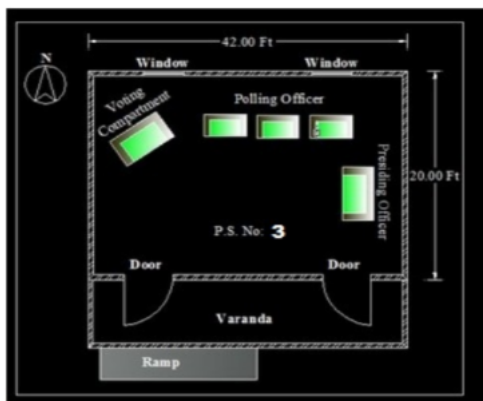

নিৰ্বাচক পঞ্জীয়ন বিষয়াৰ স্বাক্ষৰ

Nazri Naksha

Google Map View

Polling Station Building Front View

ভোটগ্ৰহন কেন্দ্ৰৰ সন্মুখৰ দৃশ্য

Cad View

Key MAP View

1 নাম : চৈয়দ ৰফিকুল হাচান পিতাৰ নাম: চৈয়দ আটাউৰ ৰহমান ঘৰ নং : ১ বয়স : 54 লিঙ্গ : পুৰুষ	DCZ0001005 ফটো উপলব্ধ	2 নাম : চৈয়দা আচফিয়া বেগম স্বামীৰ নাম: ৰফিকুল হাচান ঘৰ নং : ১ বয়স : 46 লিঙ্গ : মহিলা	DCZ0001006 ফটো উপলব্ধ	#2 3 নাম : চৈয়দ ফৰিছুল হাচান পিতাৰ নাম: ৰফিকুল হাচান ঘৰ নং : 1 বয়স : 23 লিঙ্গ : পুৰুষ	TJI0123257 ফটো উপলব্ধ
4 নাম : হাছিনা বেগম মাতৃৰ নাম: চিৰাজী বেগম ঘৰ নং : 1 কু বয়স : 48 লিঙ্গ : মহিলা	TJI0068676 ফটো উপলব্ধ	5 নাম : আকবৰ হুছেইন অন্যান্য: দাদুল আলী ঘৰ নং : 1 কু বয়স : 21 লিঙ্গ : পুৰুষ	TJI0067991 ফটো উপলব্ধ	6 নাম : চিৰাজী বেগম স্বামীৰ নাম: নাজিৰ আলি ঘৰ নং : ১ কু বয়স : 72 লিঙ্গ : মহিলা	DCZ0000125 ফটো উপলব্ধ
7 নাম : দাদুল আলি পিতাৰ নাম: গিয়াছোদ্দিন আলি ঘৰ নং : ১ কু বয়স : 55 লিঙ্গ : পুৰুষ	DCZ0000216 ফটো উপলব্ধ	8 নাম : নাজমা বেগম স্বামীৰ নাম: দাদুল আলি ঘৰ নং : ১ কু বয়স : 51 লিঙ্গ : মহিলা	DCZ0000257 ফটো উপলব্ধ	9 নাম : নাজিমা বেগম পিতাৰ নাম: নাজিৰ আলি ঘৰ নং : ১ কু বয়স : 37 লিঙ্গ : মহিলা	DCZ0290908 ফটো উপলব্ধ
10 নাম : নেকীবুৰ হুছেইন পিতাৰ নাম: নাজিৰ আলি ঘৰ নং : ১ কু বয়স : 36 লিঙ্গ : পুৰুষ	DCZ0000489 ফটো উপলব্ধ	11 নাম : ইয়াচবিন আলী পিতাৰ নাম: দাদুল আলী ঘৰ নং : ১ কু বয়স : 29 লিঙ্গ : মহিলা	DCZ0262105 ফটো উপলব্ধ	12 নাম : মফিছ আলি পিতাৰ নাম: দাদুল আলি ঘৰ নং : ১ কু বয়স : 33 লিঙ্গ : পুৰুষ	DCZ0000646 ফটো উপলব্ধ
13 নাম : বেজিনা বেগম স্বামীৰ নাম: ৰফিক আলি ঘৰ নং : ২ বয়স : 72 লিঙ্গ : মহিলা	DCZ0001009 ফটো উপলব্ধ	14 নাম : আকবৰ আলি পিতাৰ নাম: ৰফিক আলি ঘৰ নং : ২ বয়স : 44 লিঙ্গ : পুৰুষ	DCZ0001010 ফটো উপলব্ধ	15 নাম : লেইলা বেগম পিতাৰ নাম: ৰফিক আলী ঘৰ নং : ২ বয়স : 39 লিঙ্গ : মহিলা	DCZ0001011 ফটো উপলব্ধ
16 নাম : সীমা বেগম স্বামীৰ নাম: আকবৰ আলি ঘৰ নং : ২ বয়স : 35 লিঙ্গ : মহিলা	DCZ0001012 ফটো উপলব্ধ	17 নাম : চুফাৰনা চলতানা মাতৃৰ নাম: লাইলা বেগম ঘৰ নং : ২ বয়স : 25 লিঙ্গ : মহিলা	DCZ0262204 ফটো উপলব্ধ	18 নাম : আবিদুৰ ৰহমান পিতাৰ নাম: কাফনুৰ আলি ঘৰ নং : ৩ বয়স : 59 লিঙ্গ : পুৰুষ	DCZ0487371 ফটো উপলব্ধ
19 নাম : আচিফা ৰহমান স্বামীৰ নাম: আবিদুৰ ৰহমান ঘৰ নং : ৩ বয়স : 51 লিঙ্গ : মহিলা	DCZ0487397 ফটো উপলব্ধ	20 নাম : মফিদা বেগম স্বামীৰ নাম: আলিমুদ্দিন আহমেদ ঘৰ নং : ৫ বয়স : 62 লিঙ্গ : মহিলা	DCZ0001014 ফটো উপলব্ধ	21 নাম : চৰিফুদ্দিন আহমেদ পিতাৰ নাম: আলিমুদ্দিন আহমেদ ঘৰ নং : ৫ বয়স : 35 লিঙ্গ : পুৰুষ	DCZ0474593 ফটো উপলব্ধ
22 নাম : আৰছিদা বেগম পিতাৰ নাম: আলিমুদ্দিন আহমেদ ঘৰ নং : ৫ বয়স : 29 লিঙ্গ : মহিলা	DCZ0474627 ফটো উপলব্ধ	23 নাম : চান আলি পিতাৰ নাম: বদৰুদ্দিন আলি ঘৰ নং : ৭ বয়স : 62 লিঙ্গ : পুৰুষ	DCZ0001015 ফটো উপলব্ধ	24 নাম : হানিফ আলি পিতাৰ নাম: চান আলি ঘৰ নং : ৭ বয়স : 37 লিঙ্গ : পুৰুষ	DCZ0273219 ফটো উপলব্ধ
25 নাম : বুবুল আলি পিতাৰ নাম: চান আলি ঘৰ নং : ৭ বয়স : 36 লিঙ্গ : পুৰুষ	DCZ0273268 ফটো উপলব্ধ	26 নাম : বেচমা বেগম স্বামীৰ নাম: বুবুল আলী ঘৰ নং : ৭ বয়স : 34 লিঙ্গ : মহিলা	DCZ0273326 ফটো উপলব্ধ	27 নাম : মামুদা বেগম স্বামীৰ নাম: হানিফ আলি ঘৰ নং : ৭ বয়স : 32 লিঙ্গ : মহিলা	DCZ0273375 ফটো উপলব্ধ
28 নাম : আজবাহাৰ আলি চৌধুৰী পিতাৰ নাম: আব্দুল গনি ঘৰ নং : ৮ বয়স : 67 লিঙ্গ : পুৰুষ	DCZ0001018 ফটো উপলব্ধ	29 নাম : উবেদা খাতুন স্বামীৰ নাম: আজবাহাদুৰ আলি চৌধুৰী ঘৰ নং : ৮ বয়স : 65 লিঙ্গ : মহিলা	DCZ0001019 ফটো উপলব্ধ	30 নাম : মাজনী বেগম পিতাৰ নাম: বদিৰুদ্দিন আলি ঘৰ নং : ৯ বয়স : 65 লিঙ্গ : মহিলা	DCZ0001022 ফটো উপলব্ধ