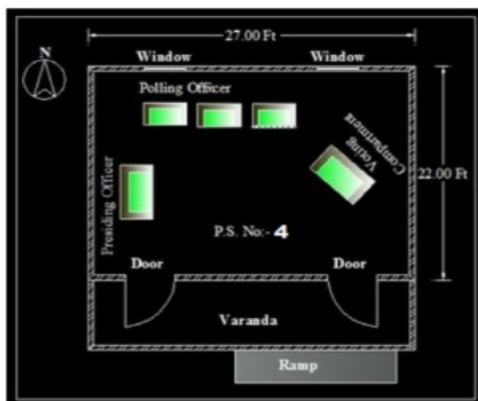

নিৰ্বাচক পঞ্জীয়ন বিষয়াৰ স্বাক্ষৰ

Nazri Naksha

Google Map View

Polling Station Building Front View

ভোটগ্ৰহন কেন্দ্ৰৰ সন্মুখৰ দৃশ্য

Cad View

Key MAP View

1 নাম : অজিত গগৈ পিতাৰ নাম: ফুলেশ্বৰ গগৈ ঘৰ নং : 1 বয়স : 59 লিঙ্গ : পুৰুষ	DCZ0001531 ফটো উপলব্ধ	2 নাম : সোনলতা গগৈ স্বামীৰ নাম: অজিত গগৈ ঘৰ নং : 1 বয়স : 54 লিঙ্গ : মহিলা	DCZ0001532 ফটো উপলব্ধ	3 নাম : সুৰেন গগৈ পিতাৰ নাম: আনন্দ গগৈ ঘৰ নং : 01 বয়স : 53 লিঙ্গ : পুৰুষ	TJI0110031 ফটো উপলব্ধ
4 নাম : লক্ষ্মিন্দ গগৈ পিতাৰ নাম: অজিত গগৈ ঘৰ নং : 1 বয়স : 38 লিঙ্গ : পুৰুষ	DCZ0001533 ফটো উপলব্ধ	5 নাম : অৰুণ জ্যোতি গগৈ পিতাৰ নাম: অজিত গগৈ ঘৰ নং : 1 বয়স : 36 লিঙ্গ : পুৰুষ	DCZ3234580 ফটো উপলব্ধ	6 নাম : পুহিতা গগৈ স্বামীৰ নাম: মহেশ্বৰ গগৈ ঘৰ নং : 2 বয়স : 64 লিঙ্গ : মহিলা	DCZ0001534 ফটো উপলব্ধ
7 নাম : সবেশ্বৰ গগৈ পিতাৰ নাম: তোলন গগৈ ঘৰ নং : 0 বয়স : 53 লিঙ্গ : পুৰুষ	DCZ0001538 ফটো উপলব্ধ	8 নাম : জিতামনি গগৈ স্বামীৰ নাম: সবেশ্বৰ গগৈ ঘৰ নং : 0 বয়স : 51 লিঙ্গ : মহিলা	DCZ0001539 ফটো উপলব্ধ	9 নাম : বিমল গগৈ পিতাৰ নাম: তোলন গগৈ ঘৰ নং : 0 বয়স : 50 লিঙ্গ : পুৰুষ	DCZ0001540 ফটো উপলব্ধ
10 নাম : তৰালি গগৈ স্বামীৰ নাম: বিমল গগৈ ঘৰ নং : 0 বয়স : 48 লিঙ্গ : মহিলা	DCZ0001541 ফটো উপলব্ধ	11 নাম : স্নেহা গগৈ পিতাৰ নাম: সবেশ্বৰ গগৈ ঘৰ নং : 0 বয়স : 27 লিঙ্গ : মহিলা	DCZ0416958 ফটো উপলব্ধ	12 নাম : কনমাই গগৈ স্বামীৰ নাম: বিন্দ গগৈ ঘৰ নং : 8 বয়স : 61 লিঙ্গ : মহিলা	DCZ0001543 ফটো উপলব্ধ
13 নাম : মণিকান্ত গগৈ পিতাৰ নাম: বিন্দ গগৈ ঘৰ নং : 8 বয়স : 40 লিঙ্গ : পুৰুষ	DCZ0001544 ফটো উপলব্ধ	14 নাম : ববী গগৈ স্বামীৰ নাম: মোহন গগৈ ঘৰ নং : 8 বয়স : 40 লিঙ্গ : মহিলা	DCZ0096925 ফটো উপলব্ধ	15 নাম : দুলমনি গগৈ স্বামীৰ নাম: মণিকান্ত গগৈ ঘৰ নং : 8 বয়স : 37 লিঙ্গ : মহিলা	DCZ0001545 ফটো উপলব্ধ
16 নাম : মোহন গগৈ পিতাৰ নাম: বিন্দ গগৈ ঘৰ নং : 8 বয়স : 36 লিঙ্গ : পুৰুষ	DCZ3240684 ফটো উপলব্ধ	17 নাম : বাবু গগৈ পিতাৰ নাম: কমল গগৈ ঘৰ নং : 5 বয়স : 40 লিঙ্গ : পুৰুষ	DCZ0001547 ফটো উপলব্ধ	18 নাম : বিতু গগৈ পিতাৰ নাম: কমল গগৈ ঘৰ নং : 5 বয়স : 39 লিঙ্গ : পুৰুষ	DCZ1827856 ফটো উপলব্ধ
19 নাম : ৰূপালী গগৈ স্বামীৰ নাম: বিতু গগৈ ঘৰ নং : 5 বয়স : 35 লিঙ্গ : মহিলা	DCZ1827867 ফটো উপলব্ধ	20 নাম : ধনীৰাম গগৈ পিতাৰ নাম: কমল গগৈ ঘৰ নং : 5 বয়স : 35 লিঙ্গ : পুৰুষ	DCZ0354555 ফটো উপলব্ধ	21 নাম : বিনু গগৈ মাতৃৰ নাম: বাবু গগৈ ঘৰ নং : 5 বয়স : 34 লিঙ্গ : মহিলা	DCZ0354639 ফটো উপলব্ধ
22 নাম : পূজা বৰা স্বামীৰ নাম: ধনীৰাম গগৈ ঘৰ নং : 5 বয়স : 24 লিঙ্গ : মহিলা	TJI0109405 ফটো উপলব্ধ	23 নাম : মিহিৰাম গগৈ পিতাৰ নাম: ভদৰাম গগৈ ঘৰ নং : 6 বয়স : 64 লিঙ্গ : পুৰুষ	DCZ0001548 ফটো উপলব্ধ	24 নাম : অঞ্জলী গগৈ স্বামীৰ নাম: মিহিৰাম গগৈ ঘৰ নং : 6 বয়স : 57 লিঙ্গ : মহিলা	DCZ0001549 ফটো উপলব্ধ
25 নাম : চুমকী গগৈ পিতাৰ নাম: মিহিৰাম গগৈ ঘৰ নং : 6 বয়স : 24 লিঙ্গ : মহিলা	DCZ1113240 ফটো উপলব্ধ	26 নাম : জয়ৰাম গগৈ পিতাৰ নাম: পুনাই গগৈ ঘৰ নং : 9 বয়স : 54 লিঙ্গ : পুৰুষ	DCZ0001550 ফটো উপলব্ধ	E 27 নাম : লিলা গগৈ স্বামীৰ নাম: জয়ৰাম গগৈ ঘৰ নং : 9 বয়স : 49 লিঙ্গ : মহিলা	DCZ0001551 ফটো উপলব্ধ
28 নাম : মিন্টু গগৈ পিতাৰ নাম: জয়ৰাম গগৈ ঘৰ নং : 9 বয়স : 32 লিঙ্গ : পুৰুষ	DCZ0365775 ফটো উপলব্ধ	29 নাম : জুৰি গগৈ পিতাৰ নাম: বিপুল গগৈ ঘৰ নং : 9 বয়স : 29 লিঙ্গ : মহিলা	DCZ0365908 ফটো উপলব্ধ	30 নাম : গুণমাই গগৈ স্বামীৰ নাম: ফণিধৰ গগৈ ঘৰ নং : 8 বয়স : 49 লিঙ্গ : মহিলা	DCZ0001552 ফটো উপলব্ধ