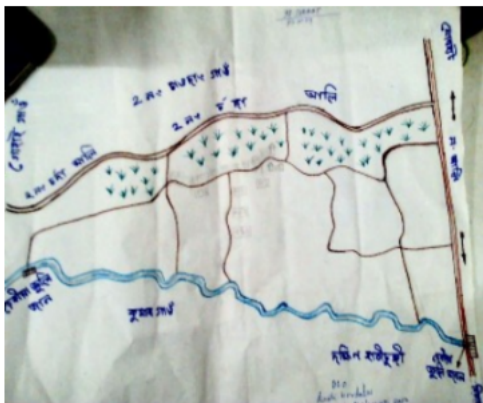

Nazri Naksha