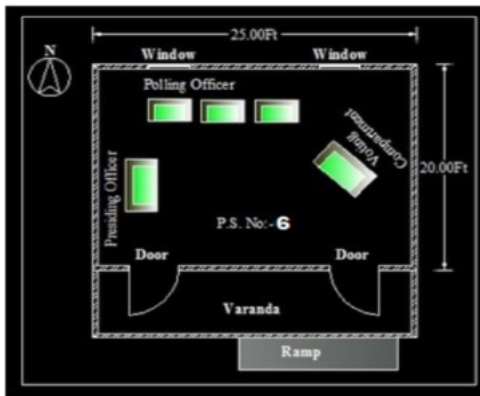

নিৰ্বাচক পঞ্জীয়ন বিষয়াৰ স্বাক্ষৰ

Nazri Naksha

Google Map View

Polling Station Building Front View

ভোটগ্ৰহন কেন্দ্ৰৰ সন্মুখৰ দৃশ্য

Cad View

Key MAP View

1 নাম : বলীন শৰ্মা পিতাৰ নাম: মুহিবাম শৰ্মা ঘৰ নং : 2 বয়স : 68 লিঙ্গ : পুৰুষ	DCZ0002585 ফটো উপলব্ধ	2 নাম : মীনাক্ষী শৰ্মা স্বামীৰ নাম: বলীন শৰ্মা ঘৰ নং : 2 বয়স : 64 লিঙ্গ : মহিলা	DCZ5234731 ফটো উপলব্ধ	3 নাম : দেৱজিত শৰ্মা পিতাৰ নাম: বলীন শৰ্মা ঘৰ নং : 2 বয়স : 47 লিঙ্গ : পুৰুষ	DCZ0002586 ফটো উপলব্ধ
4 নাম : বিশ্বজিত শৰ্মা পিতাৰ নাম: বলীন শৰ্মা ঘৰ নং : 2 বয়স : 42 লিঙ্গ : পুৰুষ	DCZ0002587 ফটো উপলব্ধ	# 5 নাম : সুন্দৰজিত শৰ্মা পিতাৰ নাম: বলীন শৰ্মা ঘৰ নং : 2 বয়স : 41 লিঙ্গ : পুৰুষ	DCZ0002588 ফটো উপলব্ধ	6 নাম : পল্লবী দেৱী স্বামীৰ নাম: সুন্দৰজিত শৰ্মা ঘৰ নং : 2 বয়স : 36 লিঙ্গ : মহিলা	TJI0119941 ফটো উপলব্ধ
7 নাম : ৰুমি শৰ্মা স্বামীৰ নাম: দেৱজিত শৰ্মা ঘৰ নং : 2 বয়স : 34 লিঙ্গ : মহিলা	DCZ0326686 ফটো উপলব্ধ	8 নাম : জুৰি শৰ্মা স্বামীৰ নাম: বিশ্বজিত শৰ্মা ঘৰ নং : 2 বয়স : 30 লিঙ্গ : মহিলা	DCZ0054577 ফটো উপলব্ধ	9 নাম : ৰঞ্জিত শৰ্মা পিতাৰ নাম: আনন্দ শৰ্মা ঘৰ নং : 9 বয়স : 58 লিঙ্গ : পুৰুষ	DCZ5234775 ফটো উপলব্ধ
10 নাম : শান্তনা দেৱী স্বামীৰ নাম: ৰঞ্জিত শৰ্মা ঘৰ নং : 9 বয়স : 54 লিঙ্গ : মহিলা	DCZ5234786 ফটো উপলব্ধ	11 নাম : অঞ্জলী দেৱী স্বামীৰ নাম: ৰাজীৱ শৰ্মা ঘৰ নং : 9 বয়স : 43 লিঙ্গ : মহিলা	DCZ0342899 ফটো উপলব্ধ	12 নাম : পাৰুল দেৱী স্বামীৰ নাম: আনন্দ শৰ্মা ঘৰ নং : 9 বয়স : 83 লিঙ্গ : মহিলা	DCZ0002589 ফটো উপলব্ধ
E 13 নাম : সঞ্জীৱ শৰ্মা পিতাৰ নাম: আনন্দ শৰ্মা ঘৰ নং : 9 বয়স : 58 লিঙ্গ : পুৰুষ	DCZ0002590 ফটো উপলব্ধ	14 নাম : ৰাজীৱ শৰ্মা পিতাৰ নাম: আনন্দ শৰ্মা ঘৰ নং : 9 বয়স : 53 লিঙ্গ : পুৰুষ	DCZ5234811 ফটো উপলব্ধ	15 নাম : জুন দেৱী স্বামীৰ নাম: সঞ্জীৱ শৰ্মা ঘৰ নং : 9 বয়স : 44 লিঙ্গ : মহিলা	DCZ0002591 ফটো উপলব্ধ
16 নাম : কৰুনা শৰ্মা পিতাৰ নাম: গোপাল শৰ্মা ঘৰ নং : 8 বয়স : 61 লিঙ্গ : পুৰুষ	DCZ0002592 ফটো উপলব্ধ	17 নাম : বিজয়া দেৱী স্বামীৰ নাম: কৰুনা শৰ্মা ঘৰ নং : 8 বয়স : 54 লিঙ্গ : মহিলা	DCZ0002593 ফটো উপলব্ধ	18 নাম : মঞ্জুন শৰ্মা পিতাৰ নাম: গোপাল শৰ্মা ঘৰ নং : 8 বয়স : 52 লিঙ্গ : পুৰুষ	DCZ0002594 ফটো উপলব্ধ
19 নাম : অল্পনা দেৱী স্বামীৰ নাম: মঞ্জুন শৰ্মা ঘৰ নং : 8 বয়স : 34 লিঙ্গ : মহিলা	DCZ0227025 ফটো উপলব্ধ	20 নাম : বীণা শৰ্মা স্বামীৰ নাম: টঙ্কেশ্বৰ শৰ্মা ঘৰ নং : 5 বয়স : 78 লিঙ্গ : মহিলা	DCZ0002597 ফটো উপলব্ধ	21 নাম : পূৰ্ব শৰ্মা পিতাৰ নাম: টঙ্কেশ্বৰ শৰ্মা ঘৰ নং : 5 বয়স : 48 লিঙ্গ : পুৰুষ	DCZ0002598 ফটো উপলব্ধ
22 নাম : দুৰ্লভ শৰ্মা পিতাৰ নাম: টঙ্কেশ্বৰ শৰ্মা ঘৰ নং : 5 বয়স : 47 লিঙ্গ : পুৰুষ	DCZ0002599 ফটো উপলব্ধ	23 নাম : জগত শৰ্মা পিতাৰ নাম: টঙ্কেশ্বৰ শৰ্মা ঘৰ নং : 5 বয়স : 45 লিঙ্গ : পুৰুষ	DCZ0002600 ফটো উপলব্ধ	24 নাম : মধুমিতা দেৱী স্বামীৰ নাম: পূৰ্ব শৰ্মা ঘৰ নং : 5 বয়স : 45 লিঙ্গ : মহিলা	DCZ0002601 ফটো উপলব্ধ
25 নাম : অৰ্চিতা শৰ্মা স্বামীৰ নাম: দুৰ্লভ শৰ্মা ঘৰ নং : 5 বয়স : 35 লিঙ্গ : মহিলা	TJI0086546 ফটো উপলব্ধ	26 নাম : তৰুন ফুকন পিতাৰ নাম: দিবাকৰ ফুকন ঘৰ নং : 6 বয়স : 68 লিঙ্গ : পুৰুষ	DCZ0002602 ফটো উপলব্ধ	27 নাম : অনিলা ফুকন পিতাৰ নাম: দিবাকৰ ফুকন ঘৰ নং : 6 বয়স : 66 লিঙ্গ : পুৰুষ	DCZ0002603 ফটো উপলব্ধ
28 নাম : বীমা ফুকন স্বামীৰ নাম: তৰুন ফুকন ঘৰ নং : 6 বয়স : 60 লিঙ্গ : মহিলা	DCZ0002604 ফটো উপলব্ধ	29 নাম : দীপা ফুকন স্বামীৰ নাম: অনিলা ফুকন ঘৰ নং : 6 বয়স : 58 লিঙ্গ : মহিলা	DCZ0002605 ফটো উপলব্ধ	30 নাম : অভিজিত শৰ্মা পিতাৰ নাম: ৰঞ্জিত শৰ্মা ঘৰ নং : 9 বয়স : 31 লিঙ্গ : পুৰুষ	DCZ0225532 ফটো উপলব্ধ