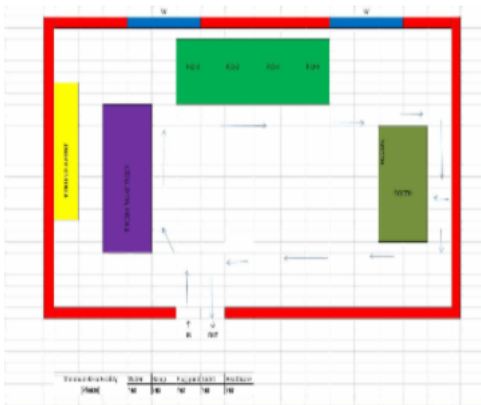

Signature of Electoral Registration Officer

Nazri Naksha

Google Map View

Polling Station Building Front View

Polling Station Front View

Cad View

Key MAP View

<p>1</p> <p>SES0386391</p> <p>Name : Nancy Assumption Colaco Husbands Name : Edwin Gregorio Epifanio Rebelo House Number : 1126 Age : 54 Gender : Female</p> <p>Photo Available</p>	<p>2</p> <p>SES0395780</p> <p>Name : Nishita Shaina Rebelo Mothers Name : Nancy Assumption Colaco House Number : 1126 Age : 30 Gender : Female</p> <p>Photo Available</p>	<p>3</p> <p>SES0460543</p> <p>Name : Prabhakar Chari Fathers Name : Vaman Chari House Number : 1127 Age : 79 Gender : Male</p> <p>Photo Available</p>
<p>4</p> <p>SES0210187</p> <p>Name : Shaela P. Chari Husbands Name : Prabhakar Chari House Number : 1127 Age : 68 Gender : Female</p> <p>Photo Available</p>	<p>5</p> <p>SES0438416</p> <p>Name : Remediana Fernandes Husbands Name : SANTA CRUZ PINTO House Number : 1129/A Age : 58 Gender : Female</p> <p>Photo Available</p>	<p>6</p> <p>SES0311738</p> <p>Name : Jesica Pinto Fathers Name : SANTA CRUZ PINTO House Number : 1129/A Age : 35 Gender : Female</p> <p>Photo Available</p>
<p>7</p> <p>SES0352633</p> <p>Name : Vicky Pinto Mothers Name : Remediana Fernandes House Number : 1129/A Age : 33 Gender : Male</p> <p>Photo Available</p>	<p>8</p> <p>SES0397976</p> <p>Name : Babini Pinto Mothers Name : SANTA CRUZ PINTO House Number : 1129/A Age : 31 Gender : Female</p> <p>Photo Available</p>	<p>9</p> <p>SES0210179</p> <p>Name : Jayanti Dessai Husbands Name : Ganesham Dessai House Number : 1130 Age : 73 Gender : Female</p> <p>Photo Available</p>
<p>10</p> <p>JFV1300227</p> <p>Name : Maria Sabina Lourdina D'Costa Fathers Name : Andre Sebastiao Laurente D'Costa House Number : 1130/B Age : 64 Gender : Female</p> <p>Photo Available</p>	<p>11</p> <p>SES0237461</p> <p>Name : Tucarama Dormu Raicar Fathers Name : Dormu Panduronga Raicar House Number : 1131 Age : 76 Gender : Male</p> <p>Photo Available</p>	<p>12</p> <p>SES0219279</p> <p>Name : Ratna Raikar Husbands Name : Tukaram Raikar House Number : 1131 Age : 71 Gender : Female</p> <p>Photo Available</p>
<p>13</p> <p>JFV6009146</p> <p>Name : Santosh Tucarama Raicar Fathers Name : Tucarama Dormu Raicar House Number : 1131 Age : 43 Gender : Male</p> <p>Photo Available</p>	<p>14</p> <p>JFV3820909</p> <p>Name : Sapna Raikar Fathers Name : Mirtunjay Thakur House Number : 1131 Age : 39 Gender : Female</p> <p>Photo Available</p>	<p>15</p> <p>JFV0081026</p> <p>Name : Saude Pinto Fathers Name : Arcanjo Pinto House Number : 1133 Age : 52 Gender : Male</p> <p>Photo Available</p>
<p>16</p> <p>JFV0210302</p> <p>Name : Marezinha Pinto Husbands Name : Saude Pinto House Number : 1133 Age : 43 Gender : Female</p> <p>Photo Available</p>	<p>17</p> <p>JFV8302762</p> <p>Name : Conceicao Simoes Husbands Name : Cipriano Pinto House Number : 1133/A Age : 77 Gender : Female</p> <p>Photo Available</p>	<p>18</p> <p>JFV0080366</p> <p>Name : Piedade Pinto Fathers Name : Cipriano Alcantra Pinto House Number : 1133/A Age : 54 Gender : Male</p> <p>Photo Available</p>
<p>19</p> <p>MAX5776000</p> <p>Name : Silvia Simoes Husbands Name : Piedade Pinto House Number : 1133/A Age : 45 Gender : Female</p> <p>Photo Available</p>	<p>20</p> <p>SES0517284</p> <p>Name : Servira Sania Pinto Fathers Name : Piedade Pinto House Number : 1133/A Age : 19 Gender : Female</p> <p>Photo Available</p>	<p>21</p> <p>JFV8303497</p> <p>Name : Rosario Pinto Fathers Name : Caridade Pinto House Number : 1134/1 Age : 71 Gender : Male</p> <p>Photo Available</p>
<p>22</p> <p>JFV1300250</p> <p>Name : Constancinha Pinto Husbands Name : Rosario Pinto House Number : 1134/1 Age : 68 Gender : Female</p> <p>Photo Available</p>	<p>23</p> <p>SES0366393</p> <p>Name : Cyera Pinto Fathers Name : Rosario Pinto House Number : 1134/1 Age : 33 Gender : Female</p> <p>Photo Available</p>	<p>24</p> <p>SES0310417</p> <p>Name : Joaquina Fernandes Husbands Name : Augusto Pinto House Number : 1134/B Age : 73 Gender : Female</p> <p>Photo Available</p>
<p>25</p> <p>JFV8303489</p> <p>Name : Micle Pinto Fathers Name : Augusto Pinto House Number : 1134/B Age : 49 Gender : Male</p> <p>Photo Available</p>	<p>26</p> <p>JFV3863347</p> <p>Name : Sucorina Pinto Husbands Name : Micle Pinto House Number : 1134/B Age : 45 Gender : Female</p> <p>Photo Available</p>	<p>27</p> <p>JFV3822087</p> <p>Name : Maria Conceicao Pinto Husbands Name : Rosario Mancey Pinto House Number : 1135 Age : 59 Gender : Female</p> <p>Photo Available</p>
<p>28</p> <p>SES0371484</p> <p>Name : Richard Pinto Fathers Name : Rosario Pinto House Number : 1135 Age : 34 Gender : Male</p> <p>Photo Available</p>	<p>29</p> <p>SES0396218</p> <p>Name : Royal Pinto Fathers Name : Rosario Mancey Pinto House Number : 1135 Age : 31 Gender : Male</p> <p>Photo Available</p>	<p>30</p> <p>SES0401950</p> <p>Name : Joyce Pinto Fathers Name : Mancey Rosario Pinto House Number : 1135 Age : 29 Gender : Male</p> <p>Photo Available</p>