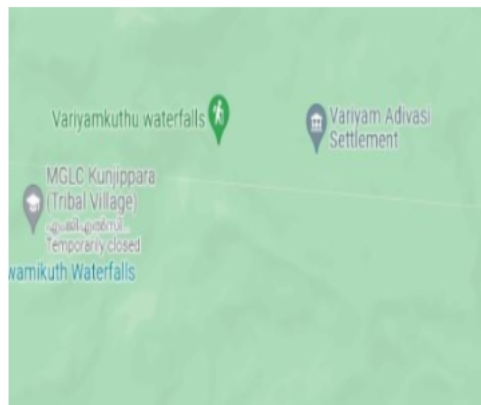

Google Map View