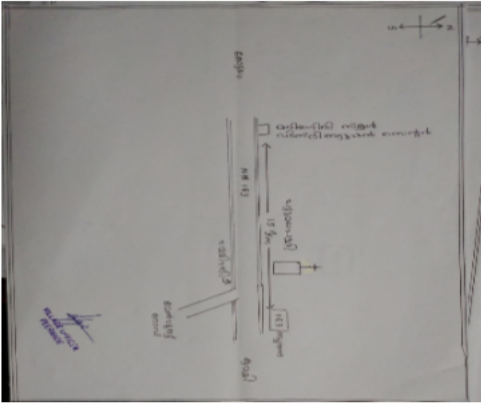

ഇലക്ടറൽ രജിസ്ട്രേഷൻ ഓഫീസറുടെ ഒപ്പ്

Nazri Naksha

Google Map View

Polling Station Building Front View

Polling Station Front View

Cad View

Key MAP View

<p>1</p> <p>SVC1001643</p> <p>പേര് : രഞ്ജിത്ത് കുമാർ എസ് അച്ഛന്റെ പേര്: സെൽവകുമാർ വീട്ടു നമ്പർ : 10/159 പ്രായം : 25 ലിംഗം : പുരുഷൻ</p> <p>ഹോട്ടോ ലഭ്യമാണ്</p>	<p>2</p> <p>SVC0884924</p> <p>പേര് : ആരതി ആർ അച്ഛന്റെ പേര്: രാജൻ ആർ വീട്ടു നമ്പർ : 10/23 പട്ടാമല എസ്റ്റേറ്റ് പ്രായം : 27 ലിംഗം : സ്ത്രീ</p> <p>ഹോട്ടോ ലഭ്യമാണ്</p>	<p>3</p> <p>SVC0900340</p> <p>പേര് : കവിത പി ഭർത്താവിന്റെ പേര്: പാൽരാജ് എം വീട്ടു നമ്പർ : 10/343 പ്രായം : 36 ലിംഗം : സ്ത്രീ</p> <p>ഹോട്ടോ ലഭ്യമാണ്</p>
<p>4</p> <p>SVC0927574</p> <p>പേര് : ഗോകുൽ ടി അച്ഛന്റെ പേര്: ത്യാഗരാജൻ വീട്ടു നമ്പർ : 10/605 പട്ടാമല എസ്റ്റേറ്റ് പ്രായം : 24 ലിംഗം : പുരുഷൻ</p> <p>ഹോട്ടോ ലഭ്യമാണ്</p>	<p>5</p> <p>SVC1006493</p> <p>പേര് : ഉഗാഷാന്ത് മഹേന്ദ്രൻ അച്ഛന്റെ പേര്: മഹേന്ദ്രൻ സുബ്രമണ്യം വീട്ടു നമ്പർ : 107/10 പ്രായം : 27 ലിംഗം : പുരുഷൻ</p> <p>ഹോട്ടോ ലഭ്യമാണ്</p>	<p>6</p> <p>SVC1004712</p> <p>പേര് : അനീഷ എ ഭർത്താവിന്റെ പേര്: മണി വീട്ടു നമ്പർ : 156 പ്രായം : 31 ലിംഗം : സ്ത്രീ</p> <p>ഹോട്ടോ ലഭ്യമാണ്</p>
<p>7</p> <p>SVC1359934</p> <p>പേര് : അനൂമോൾ എ അച്ഛന്റെ പേര്: ആനന്ദരാജ് പി വീട്ടു നമ്പർ : 180 പ്രായം : 23 ലിംഗം : സ്ത്രീ</p> <p>ഹോട്ടോ ലഭ്യമാണ്</p>	<p>8</p> <p>SVC1353382</p> <p>പേര് : ഷൺമുഖത്തായ് ഭർത്താവിന്റെ പേര്: രാമേശ്വരൻ വീട്ടു നമ്പർ : 205 പ്രായം : 59 ലിംഗം : സ്ത്രീ</p> <p>ഹോട്ടോ ലഭ്യമാണ്</p>	<p>9</p> <p>SVC1478064</p> <p>പേര് : ലോകനാഥൻ ആർ അച്ഛന്റെ പേര്: രാമേശ്വരൻ ജി വീട്ടു നമ്പർ : പട്ടാമല എസ്റ്റേറ്റ് പ്രായം : 38 ലിംഗം : പുരുഷൻ</p> <p>ഹോട്ടോ ലഭ്യമാണ്</p>
<p>10</p> <p>SVC0933481</p> <p>പേര് : അടീരാമി വി അച്ഛന്റെ പേര്: വടിവേലു വീട്ടു നമ്പർ : 208 പ്രായം : 25 ലിംഗം : സ്ത്രീ</p> <p>ഹോട്ടോ ലഭ്യമാണ്</p>	<p>11</p> <p>SVC0996900</p> <p>പേര് : ശിവ എസ് അച്ഛന്റെ പേര്: സെൽവകുമാർ വീട്ടു നമ്പർ : 210 പ്രായം : 24 ലിംഗം : പുരുഷൻ</p> <p>ഹോട്ടോ ലഭ്യമാണ്</p>	<p>12</p> <p>SVC1363571</p> <p>പേര് : സന്തോഷ് എസ് അച്ഛന്റെ പേര്: സെന്തിൽ കുമാർ വീട്ടു നമ്പർ : 233 പ്രായം : 22 ലിംഗം : പുരുഷൻ</p> <p>ഹോട്ടോ ലഭ്യമാണ്</p>
<p>13</p> <p>SVC1010487</p> <p>പേര് : രുബാൻ ഏ അച്ഛന്റെ പേര്: ആൻറണി ടി വീട്ടു നമ്പർ : 261 പ്രായം : 24 ലിംഗം : പുരുഷൻ</p> <p>ഹോട്ടോ ലഭ്യമാണ്</p>	<p>14</p> <p>AFU0423855</p> <p>പേര് : തിലകാണി അച്ഛന്റെ പേര്: ഇന്ദുറാണി വീട്ടു നമ്പർ : 367-A പ്രായം : 35 ലിംഗം : സ്ത്രീ</p> <p>ഹോട്ടോ ലഭ്യമാണ്</p>	<p>15</p> <p>SVC1363183</p> <p>പേര് : പ്രിയ ഗോപിദാസ് അച്ഛന്റെ പേര്: ഗോപിദാസ് വീട്ടു നമ്പർ : 369 പ്രായം : 24 ലിംഗം : സ്ത്രീ</p> <p>ഹോട്ടോ ലഭ്യമാണ്</p>
<p>16</p> <p>SVC1353358</p> <p>പേര് : മനോ ജെ അമ്മയുടെ പേര്: ജയകുമാരി വീട്ടു നമ്പർ : 444 പ്രായം : 26 ലിംഗം : പുരുഷൻ</p> <p>ഹോട്ടോ ലഭ്യമാണ്</p>	<p>17</p> <p>SVC1022565</p> <p>പേര് : പ്രിതിക ജെ അമ്മയുടെ പേര്: കല എം വീട്ടു നമ്പർ : 516 പ്രായം : 22 ലിംഗം : സ്ത്രീ</p> <p>ഹോട്ടോ ലഭ്യമാണ്</p>	<p>18</p> <p>SVC1357409</p> <p>പേര് : ശരണ്യ ആര അമ്മയുടെ പേര്: ആനന്ദവല്ലി വീട്ടു നമ്പർ : പട്ടാമല പ്രായം : 23 ലിംഗം : സ്ത്രീ</p> <p>ഹോട്ടോ ലഭ്യമാണ്</p>
<p>19</p> <p>SVC1363050</p> <p>പേര് : വിദ്യ എം അച്ഛന്റെ പേര്: മരിയദാസ് വീട്ടു നമ്പർ : പട്ടാമല എസ്റ്റേറ്റ് പ്രായം : 25 ലിംഗം : സ്ത്രീ</p> <p>ഹോട്ടോ ലഭ്യമാണ്</p>	<p>20</p> <p>SVC0884957</p> <p>പേര് : അടിലാഷ് ആർ അച്ഛന്റെ പേര്: രാജൻ വീട്ടു നമ്പർ : പട്ടാമല എസ്റ്റേറ്റ് പ്രായം : 27 ലിംഗം : പുരുഷൻ</p> <p>ഹോട്ടോ ലഭ്യമാണ്</p>	<p>21</p> <p>SVC1361831</p> <p>പേര് : പ്രിയങ്ക വി അച്ഛന്റെ പേര്: വേലുസാമി എം വീട്ടു നമ്പർ : പട്ടാമല എസ്റ്റേറ്റ് പ്രായം : 25 ലിംഗം : സ്ത്രീ</p> <p>ഹോട്ടോ ലഭ്യമാണ്</p>
<p>22</p> <p>SVC1018886</p> <p>പേര് : കവിത ജി അച്ഛന്റെ പേര്: ഗണേശൻ വീട്ടു നമ്പർ : പട്ടാമല എസ്റ്റേറ്റ് പ്രായം : 25 ലിംഗം : സ്ത്രീ</p> <p>ഹോട്ടോ ലഭ്യമാണ്</p>	<p>23</p> <p>SVC1022516</p> <p>പേര് : ജിൻസി ആർ അച്ഛന്റെ പേര്: രാജേഷ് വീട്ടു നമ്പർ : പട്ടാമല എസ്റ്റേറ്റ് പ്രായം : 22 ലിംഗം : സ്ത്രീ</p> <p>ഹോട്ടോ ലഭ്യമാണ്</p>	<p>24</p> <p>SVC1355379</p> <p>പേര് : കാസലൂ കെ ഭർത്താവിന്റെ പേര്: ദേവനാഥൻ വീട്ടു നമ്പർ : പട്ടാമല പുതുവത് പ്രായം : 28 ലിംഗം : സ്ത്രീ</p> <p>ഹോട്ടോ ലഭ്യമാണ്</p>
<p>25</p> <p>SVC1363811</p> <p>പേര് : വിഘ്നേഷ് ജി അച്ഛന്റെ പേര്: ഗോപിദാസ് പി വീട്ടു നമ്പർ : വിഘ്നേഷ് ഭവൻ പ്രായം : 25 ലിംഗം : പുരുഷൻ</p> <p>ഹോട്ടോ ലഭ്യമാണ്</p>	<p>26</p> <p>SVC1022722</p> <p>പേര് : യദുക്രഷ്ണ എസ് അച്ഛന്റെ പേര്: ശേഖർ കെ വീട്ടു നമ്പർ : യെതുകുലം വീട് പ്രായം : 22 ലിംഗം : പുരുഷൻ</p> <p>ഹോട്ടോ ലഭ്യമാണ്</p>	<p>27</p> <p>SVC0943787</p> <p>പേര് : സമുദ്രകാണി സമുദ്രകാണി അച്ഛന്റെ പേര്: ബാലകൃഷ്ണൻ വീട്ടു നമ്പർ : പട്ടാമല എസ്റ്റേറ്റ് പ്രായം : 24 ലിംഗം : സ്ത്രീ</p> <p>ഹോട്ടോ ലഭ്യമാണ്</p>
<p>28</p> <p>SVC0961003</p> <p>പേര് : വിശ്വ അച്ഛന്റെ പേര്: സുരേഷ് വീട്ടു നമ്പർ : 10/249 പ്രായം : 23 ലിംഗം : പുരുഷൻ</p> <p>ഹോട്ടോ ലഭ്യമാണ്</p>	<p>29</p> <p>SVC0953729</p> <p>പേര് : അമൃദ ബി അച്ഛന്റെ പേര്: ബാലകൃഷ്ണൻ വീട്ടു നമ്പർ : 10/522 പ്രായം : 23 ലിംഗം : സ്ത്രീ</p> <p>ഹോട്ടോ ലഭ്യമാണ്</p>	<p>30</p> <p>SVC0993329</p> <p>പേര് : രാമകുമാർ എം അച്ഛന്റെ പേര്: മാടസാമി വീട്ടു നമ്പർ : 202/10 പട്ടാമല എസ്റ്റേറ്റ് പ്രായം : 24 ലിംഗം : പുരുഷൻ</p> <p>ഹോട്ടോ ലഭ്യമാണ്</p>