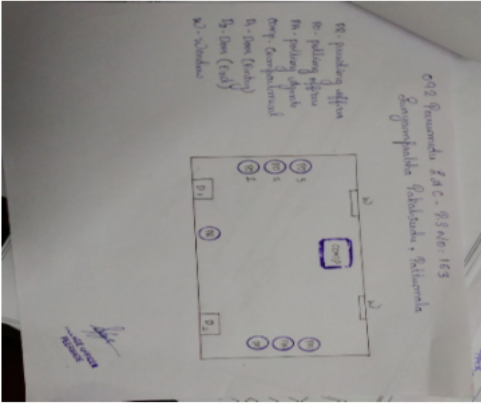

ഇലക്ടറൽ രജിസ്ട്രേഷൻ ഓഫീസറുടെ ഒപ്പ്

Nazri Naksha

Google Map View

Polling Station Building Front View

Polling Station Front View

Cad View

Key MAP View

<p>1</p> <p>SVC1001643</p> <p>പേര് : രഞ്ജിത്ത് കുമാർ എസ് അച്ഛന്റെ പേര്: സെൽവകുമാർ വീട്ടു നമ്പർ : 10/159 പ്രായം : 25 ലിംഗം : പുരുഷൻ</p> <p>ഹോട്ടോ ലഭ്യമാണ്</p>	<p>2</p> <p>SVC0884924</p> <p>പേര് : ആരതി ആർ അച്ഛന്റെ പേര്: രാജൻ ആർ വീട്ടു നമ്പർ : 10/23 പട്ടാമല എസ്റ്റേറ്റ് പ്രായം : 27 ലിംഗം : സ്ത്രീ</p> <p>ഹോട്ടോ ലഭ്യമാണ്</p>	<p>3</p> <p>SVC0900340</p> <p>പേര് : കവിത പി ഭർത്താവിന്റെ പേര്: പാൽരാജ് എം വീട്ടു നമ്പർ : 10/343 പ്രായം : 36 ലിംഗം : സ്ത്രീ</p> <p>ഹോട്ടോ ലഭ്യമാണ്</p>
<p>4</p> <p>SVC0927574</p> <p>പേര് : ഗോകുൽ ടി അച്ഛന്റെ പേര്: ത്യാഗരാജൻ വീട്ടു നമ്പർ : 10/605 പട്ടാമല എസ്റ്റേറ്റ് പ്രായം : 24 ലിംഗം : പുരുഷൻ</p> <p>ഹോട്ടോ ലഭ്യമാണ്</p>	<p>5</p> <p>SVC1006493</p> <p>പേര് : ഉഗാഷാന്ത് മഹേന്ദ്രൻ അച്ഛന്റെ പേര്: മഹേന്ദ്രൻ സുബ്രമണ്യം വീട്ടു നമ്പർ : 107/10 പ്രായം : 27 ലിംഗം : പുരുഷൻ</p> <p>ഹോട്ടോ ലഭ്യമാണ്</p>	<p>6</p> <p>SVC1004712</p> <p>പേര് : അനീഷ എ ഭർത്താവിന്റെ പേര്: മണി വീട്ടു നമ്പർ : 156 പ്രായം : 31 ലിംഗം : സ്ത്രീ</p> <p>ഹോട്ടോ ലഭ്യമാണ്</p>
<p>7</p> <p>SVC1359934</p> <p>പേര് : അനൂമോൾ എ അച്ഛന്റെ പേര്: ആനന്ദരാജ് പി വീട്ടു നമ്പർ : 180 പ്രായം : 23 ലിംഗം : സ്ത്രീ</p> <p>ഹോട്ടോ ലഭ്യമാണ്</p>	<p>8</p> <p>SVC1353382</p> <p>പേര് : ഷൺമുഖത്തായ് ഭർത്താവിന്റെ പേര്: രാമേശ്വരൻ വീട്ടു നമ്പർ : 205 പ്രായം : 59 ലിംഗം : സ്ത്രീ</p> <p>ഹോട്ടോ ലഭ്യമാണ്</p>	<p>9</p> <p>SVC1478064</p> <p>പേര് : ലോകനാഥൻ ആർ അച്ഛന്റെ പേര്: രാമേശ്വരൻ ജി വീട്ടു നമ്പർ : പട്ടാമല എസ്റ്റേറ്റ് പ്രായം : 38 ലിംഗം : പുരുഷൻ</p> <p>ഹോട്ടോ ലഭ്യമാണ്</p>
<p>10</p> <p>SVC0933481</p> <p>പേര് : അടീരാമി വി അച്ഛന്റെ പേര്: വടിവേലു വീട്ടു നമ്പർ : 208 പ്രായം : 25 ലിംഗം : സ്ത്രീ</p> <p>ഹോട്ടോ ലഭ്യമാണ്</p>	<p>11</p> <p>SVC0996900</p> <p>പേര് : ശിവ എസ് അച്ഛന്റെ പേര്: സെൽവകുമാർ വീട്ടു നമ്പർ : 210 പ്രായം : 24 ലിംഗം : പുരുഷൻ</p> <p>ഹോട്ടോ ലഭ്യമാണ്</p>	<p>12</p> <p>SVC1363571</p> <p>പേര് : സന്തോഷ് എസ് അച്ഛന്റെ പേര്: സെന്തിൽ കുമാർ വീട്ടു നമ്പർ : 233 പ്രായം : 22 ലിംഗം : പുരുഷൻ</p> <p>ഹോട്ടോ ലഭ്യമാണ്</p>
<p>13</p> <p>SVC1010487</p> <p>പേര് : രുബാൻ ഏ അച്ഛന്റെ പേര്: ആൻറണി ടി വീട്ടു നമ്പർ : 261 പ്രായം : 24 ലിംഗം : പുരുഷൻ</p> <p>ഹോട്ടോ ലഭ്യമാണ്</p>	<p>14</p> <p>AFU0423855</p> <p>പേര് : തിലകാണി അച്ഛന്റെ പേര്: ഇന്ദുറാണി വീട്ടു നമ്പർ : 367-A പ്രായം : 35 ലിംഗം : സ്ത്രീ</p> <p>ഹോട്ടോ ലഭ്യമാണ്</p>	<p>15</p> <p>SVC1363183</p> <p>പേര് : പ്രിയ ഗോപിദാസ് അച്ഛന്റെ പേര്: ഗോപിദാസ് വീട്ടു നമ്പർ : 369 പ്രായം : 24 ലിംഗം : സ്ത്രീ</p> <p>ഹോട്ടോ ലഭ്യമാണ്</p>
<p>16</p> <p>SVC1353358</p> <p>പേര് : മനോ ജെ അമ്മയുടെ പേര്: ജയകുമാരി വീട്ടു നമ്പർ : 444 പ്രായം : 26 ലിംഗം : പുരുഷൻ</p> <p>ഹോട്ടോ ലഭ്യമാണ്</p>	<p>17</p> <p>SVC1022565</p> <p>പേര് : പ്രിതിക ജെ അമ്മയുടെ പേര്: കല എം വീട്ടു നമ്പർ : 516 പ്രായം : 22 ലിംഗം : സ്ത്രീ</p> <p>ഹോട്ടോ ലഭ്യമാണ്</p>	<p>18</p> <p>SVC1357409</p> <p>പേര് : ശരണ്യ ആര അമ്മയുടെ പേര്: ആനന്ദവല്ലി വീട്ടു നമ്പർ : പട്ടാമല പ്രായം : 23 ലിംഗം : സ്ത്രീ</p> <p>ഹോട്ടോ ലഭ്യമാണ്</p>
<p>19</p> <p>SVC1363050</p> <p>പേര് : വിദ്യ എം അച്ഛന്റെ പേര്: മരിയദാസ് വീട്ടു നമ്പർ : പട്ടാമല എസ്റ്റേറ്റ് പ്രായം : 25 ലിംഗം : സ്ത്രീ</p> <p>ഹോട്ടോ ലഭ്യമാണ്</p>	<p>20</p> <p>SVC0884957</p> <p>പേര് : അടിലാഷ് ആർ അച്ഛന്റെ പേര്: രാജൻ വീട്ടു നമ്പർ : പട്ടാമല എസ്റ്റേറ്റ് പ്രായം : 27 ലിംഗം : പുരുഷൻ</p> <p>ഹോട്ടോ ലഭ്യമാണ്</p>	<p>21</p> <p>SVC1361831</p> <p>പേര് : പ്രിയങ്ക വി അച്ഛന്റെ പേര്: വേലുസാമി എം വീട്ടു നമ്പർ : പട്ടാമല എസ്റ്റേറ്റ് പ്രായം : 25 ലിംഗം : സ്ത്രീ</p> <p>ഹോട്ടോ ലഭ്യമാണ്</p>
<p>22</p> <p>SVC1018886</p> <p>പേര് : കവിത ജി അച്ഛന്റെ പേര്: ഗണേശൻ വീട്ടു നമ്പർ : പട്ടാമല എസ്റ്റേറ്റ് പ്രായം : 25 ലിംഗം : സ്ത്രീ</p> <p>ഹോട്ടോ ലഭ്യമാണ്</p>	<p>23</p> <p>SVC1022516</p> <p>പേര് : ജിൻസി ആർ അച്ഛന്റെ പേര്: രാജേഷ് വീട്ടു നമ്പർ : പട്ടാമല എസ്റ്റേറ്റ് പ്രായം : 22 ലിംഗം : സ്ത്രീ</p> <p>ഹോട്ടോ ലഭ്യമാണ്</p>	<p>24</p> <p>SVC1355379</p> <p>പേര് : കാസലൂ കെ ഭർത്താവിന്റെ പേര്: ദേവനാഥൻ വീട്ടു നമ്പർ : പട്ടാമല പുതുവത് പ്രായം : 28 ലിംഗം : സ്ത്രീ</p> <p>ഹോട്ടോ ലഭ്യമാണ്</p>
<p>25</p> <p>SVC1363811</p> <p>പേര് : വിഘ്നേഷ് ജി അച്ഛന്റെ പേര്: ഗോപിദാസ് പി വീട്ടു നമ്പർ : വിഘ്നേഷ് ഭവൻ പ്രായം : 25 ലിംഗം : പുരുഷൻ</p> <p>ഹോട്ടോ ലഭ്യമാണ്</p>	<p>26</p> <p>SVC1022722</p> <p>പേര് : യദുക്രഷ്ണ എസ് അച്ഛന്റെ പേര്: ശേഖർ കെ വീട്ടു നമ്പർ : യെതുകുലം വീട് പ്രായം : 22 ലിംഗം : പുരുഷൻ</p> <p>ഹോട്ടോ ലഭ്യമാണ്</p>	<p>27</p> <p>SVC0943787</p> <p>പേര് : സമുദ്രകാണി സമുദ്രകാണി അച്ഛന്റെ പേര്: ബാലകൃഷ്ണൻ വീട്ടു നമ്പർ : പട്ടാമല എസ്റ്റേറ്റ് പ്രായം : 24 ലിംഗം : സ്ത്രീ</p> <p>ഹോട്ടോ ലഭ്യമാണ്</p>
<p>28</p> <p>SVC0961003</p> <p>പേര് : വിശ്വ അച്ഛന്റെ പേര്: സുരേഷ് വീട്ടു നമ്പർ : 10/249 പ്രായം : 23 ലിംഗം : പുരുഷൻ</p> <p>ഹോട്ടോ ലഭ്യമാണ്</p>	<p>29</p> <p>SVC0953729</p> <p>പേര് : അമൃദ ബി അച്ഛന്റെ പേര്: ബാലകൃഷ്ണൻ വീട്ടു നമ്പർ : 10/522 പ്രായം : 23 ലിംഗം : സ്ത്രീ</p> <p>ഹോട്ടോ ലഭ്യമാണ്</p>	<p>30</p> <p>SVC0993329</p> <p>പേര് : രാമകുമാർ എം അച്ഛന്റെ പേര്: മാടസാമി വീട്ടു നമ്പർ : 202/10 പട്ടാമല എസ്റ്റേറ്റ് പ്രായം : 24 ലിംഗം : പുരുഷൻ</p> <p>ഹോട്ടോ ലഭ്യമാണ്</p>