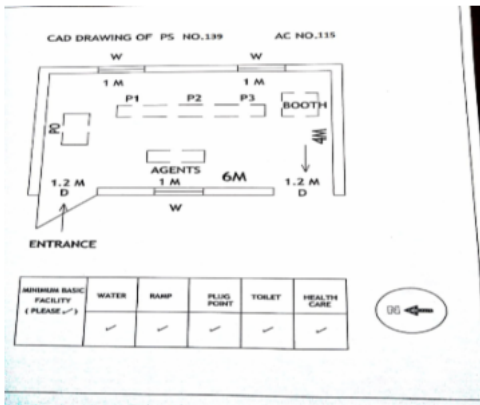

Nazri Naksha

Google Map View

Polling Station Building Front View

मतदान केंद्र के सामने का फ़ोटो

Cad View

Key MAP View