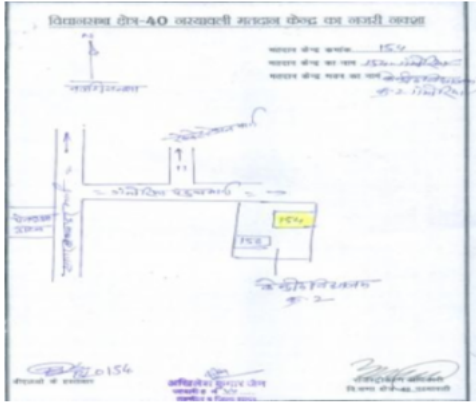

Nazri Naksha